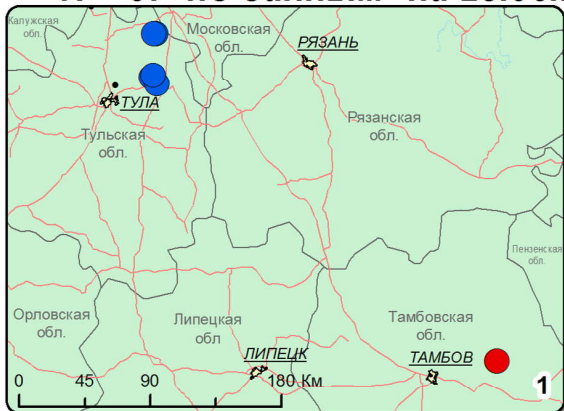

## Ярославская обл.:

1. Прилуцкое о/х, Угличский район

## Волгоградская обл.:

62. х.Мазинский, Нехаевский район
63. ст.Нехаевская, Нехаевский район
64. х.Старосенюткин, Серафимовичский район
65. х.Яминский, Алексеевский район

## Тамбовская обл.:

66. с.Верхнее Нащекино, Бондарский район

## Саратовская обл.:

67. п.Южный, Самойловский район

● вспышки АЧС среди домашних свиней (N = 38)

● вспышки АЧС среди диких кабанов (N = 27)

⊗ инфицированный объект (N = 2)

• вспышки АЧС в 2012 г. (N = 121)