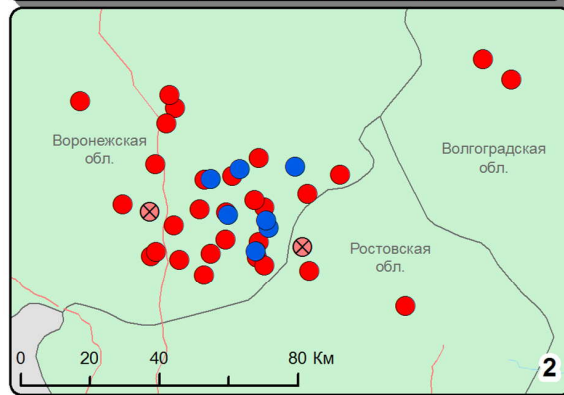

Эпизоотическая ситуация по АЧС на территории Российской Федерации в 2013 г.

N = 67 по данным* на 28.06.2013

Ярославская обл.:

1. Прилуцкое о/х, Угличский район

Тверская обл.:

2. о/х ООО "Шолоховское", Ржевский район
3. Кесовогорское РООИР, Кесовогорский район
4. О/х "Корожечна", Кашинский район
5. О/х ООО "Хубертус", Старицкий район
6. д.Чеканово, Кашинский район
7. д.Чупрово, Кашинский район
8. О/х "Румелко-Спортинг", д.Починки, Кашинский район
9. Кесовогорское РООИР, д.Ромашино, Кесовогорский р-н
10. О/х "Румелко-Спортинг, д.Репрево, Кашинский район
11. д.Пенье, Конаковский район
12. ООО"Агрофирма Дмитрова Гора", Конаковский район
13. охотогодья, Калининский район
14. д.Тарлаково, Конаковский район

Тульская обл.:

15. о/х "Сармант", д.Потетино, Веневский район
16. о/х "Сармант", 11 квартал, Веневский район
17. о/х "Сармант", 37 квартал, Веневский район
18. ООО"Цефей", Ясногорский район
19. о/х "Денисовское", Ясногорский район

Р.Северная Осетия - Алания:

20. с.Нарт, Ардонский район
21. с.Рамоново, Алагирский район

Московская обл.:

22. ГК "Завидово", Александровский уч-к, Клинский район
23. ГК "Завидово", Южный уч-к, Клинский район

Краснодарский край:

24. запов.Утриш, р-н Сухого лимана, муниц. обр. г. Анапа

Ростовская обл.:

25. КФХ "Турилин", х.Антиповский, Шолоховский район
26. х.Пухляковский, Верхнедонский район (инф.объект)
27. х.Казанская, Верхнедонский район
28. с.Красногоровка, Богучарский район
29. с.Старотолучеево, Богучарский район
30. с.Луговое, Богучарский район
31. с.Новый Лиман, Петропавловский район
32. с.Петропавловка, Петропавловский район
33. с.Бычок, Петропавловский район
34. с.Подколodновка, Богучарский район
35. с.Криница, Богучарский район
36. с.Краснофлотское, Петропавловский район
37. с.Варваровка, Богучарский район
38. с.Полтавка, Богучарский район
39. с.Сухой Донец, Богучарский район
40. с.Монастырщина, Богучарский район
41. х.Малеваный, Богучарский район
42. с.Белая Горка, Богучарский район
43. ВАСО "Техпром Сервис", Богучарский район
44. с.Медово, Богучарский район
45. с.Монастырщина в лесопосадке, Богучарский район
46. с.Подколodновка, Богучарский район
47. с.Дубрава, Богучарский район
48. с.Липчанка, Богучарский район
49. с.Свобода, Богучарский район
50. с.Терешково, Богучарский район
51. с.Глубокое, Петропавловский район
52. с.Лофицкое, Богучарский район
53. с.Березняги, Петропавловский район
54. с.Бычок в лесопосадке, Петропавловский район
55. с.Ольховатка, Верхнемамонский район
56. с.Осетровка, Верхнемамонский район
57. с.Нижний Мамон, Верхнемамонский район
58. с.Приречное, Верхнемамонский район
59. с.Дедовочка, Петропавловский район
60. х.Александровка, Петропавловский район

Смоленская обл.:

61. ур.Половка, Сычевский район

Волгоградская обл.:

62. х.Мазинский, Нехаевский район
63. ст.Нехаевская, Нехаевский район
64. х.Старосенюткин, Серафимовичский район
65. х.Яминский, Алексеевский район

Тамбовская обл.:

66. с.Верхнее Нащекино, Бондарский район