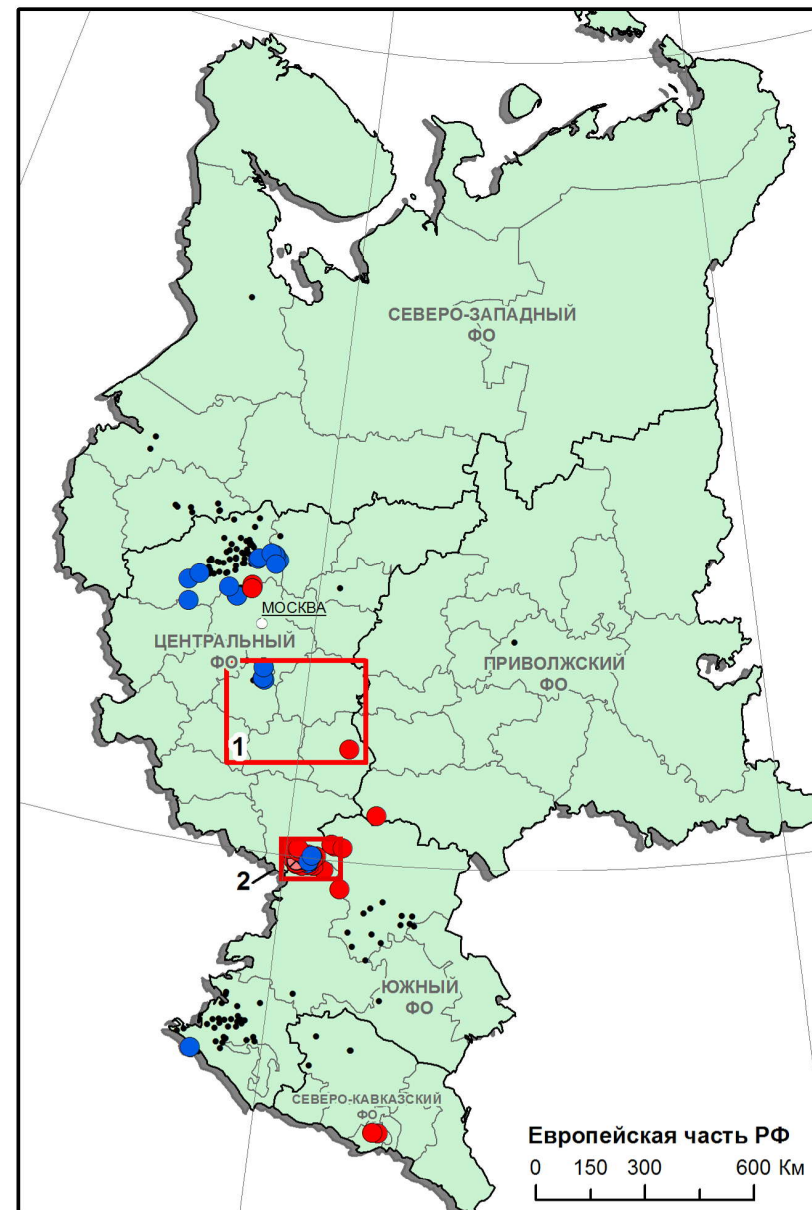

● вспышки АЧС среди домашних свиней (N = 38)

● вспышки АЧС среди диких кабанов (N = 27)

⊗ инфицированный объект (N = 2)

• вспышки АЧС в 2012 г. (N = 121)

*данные ФГБУ "Центр Ветеринарии" (г.Москва) и ГНУ "ВНИИВВиМ" (г.Покров)