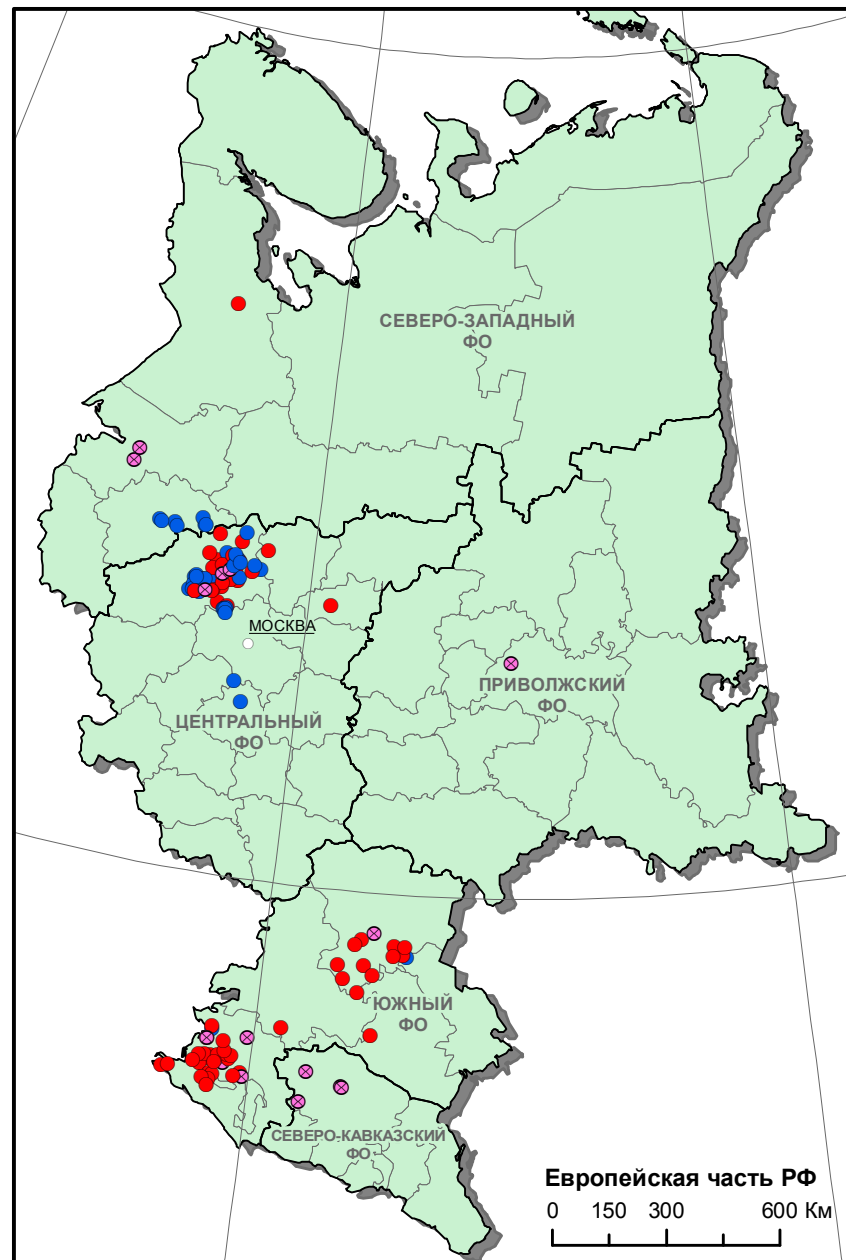

Республика Карелия:

100. г.Сегежа, Сеgezский район

Республика Калмыкия:

101. п. Верхний Яшкул, Целинный район

Тульская обл.:

102. Рудневское о/х, Ленинский район
103. д.Митино, Заокский район

Новгородская обл.:

Ярославская обл.:

111. д.Солоцково, Некоузский район

Ростовская обл.:

112. СТФ КФХ ИП Казарян, х.Свободный, Целинский район

Ленинградская обл.:

113. г.Тосно, Тосненский район, (инф. объект - ярмарка)
114. г.Кировск, Кировский район (инф. объект)

Респ. Татарстан:

115. г.Казань (инф. объект - УФСИН)

Ставропольский край:

116. с.Кочубеевское, Кочубеевский район (инф. объект - УФСИН)
117. х.Алтухов, Благодарненский район (инф. объект - частное подворье)
118. х.Гремучий, Благодарненский район (инф. объект - скотомогильник)
119. с.Донское, Труновский район (инф. объект - полигон твердых отходов)

Московская обл.:

120. ГК "Завидово", Клинский район

Ивановская обл.:

121. д.Никольское, Ивановский район

- вспышки АЧС среди диких кабанов (N = 45)
- вспышки АЧС среди домашних свиней (N = 61)
- ⊗ инфицированные объекты (N = 15)