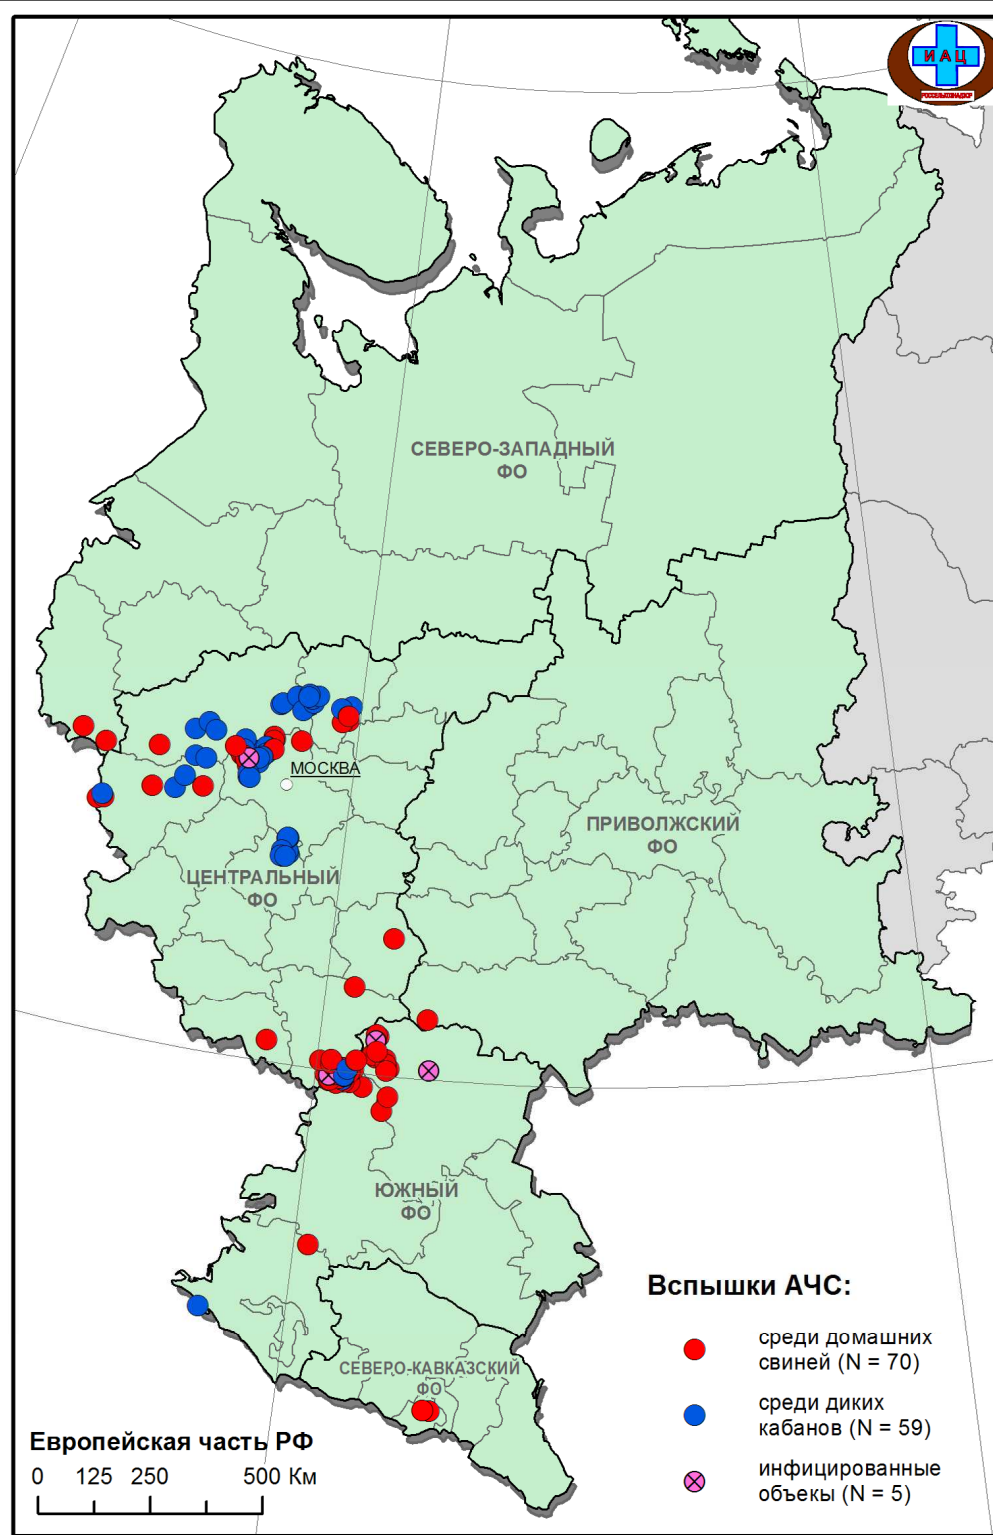

Тульская обл.:

110. о/х Сармант, д.Потетино, Веневский район
111. о/х Сармант, 11 квартал, Веневский район
112. о/х Сармант, 37 квартал, Веневский район
113. ООО "Цефей", Ясногорский район
114. о/х "Денисовское", Ясногорский район
115. о/х "Денисовское", 57 кв., Ясногорский р-н
116. о/х "Денисовское", 78 кв., Ясногорский р-н
117. о/х "Фениченское", Ясногорский район
118. о/х "Ленинское", Ленинский район
119. о/х "Ленинское" близ д.Дорофеево, Ленинский р-н
120. о/х "Ленинское" близ д.Дьяково, Ленинский район

Ярославская обл.:

121. о/х Прилуцкое, Угличский район
122. д.Головино, Угличский район
123. д.Ясково, Угличский район
124. д.Яковлево, Угличский район
125. о/х Ординское, Угличский район
126. д.Чернево, Мышкинский район
127. о/х Отрадновское, Мышкинский район
128. о/х Ординское, ур.Авдеево, Мышкинский р-н
129. о/х Ординское, д.Трухино, Угличский район
130. д.Стрелье, Ростовский район
131. с.Богослов, Ростовский район
132. о/х близ д.Меленки, Ярославский район
133. о/х близ с.Титово, Борисоглебский район
134. с.Макарово, Ростовский район

*данные ФГБУ "Центр Ветеринарии" (г.Москва) и ГНУ "ВНИИВВиМ" (г.Покров)