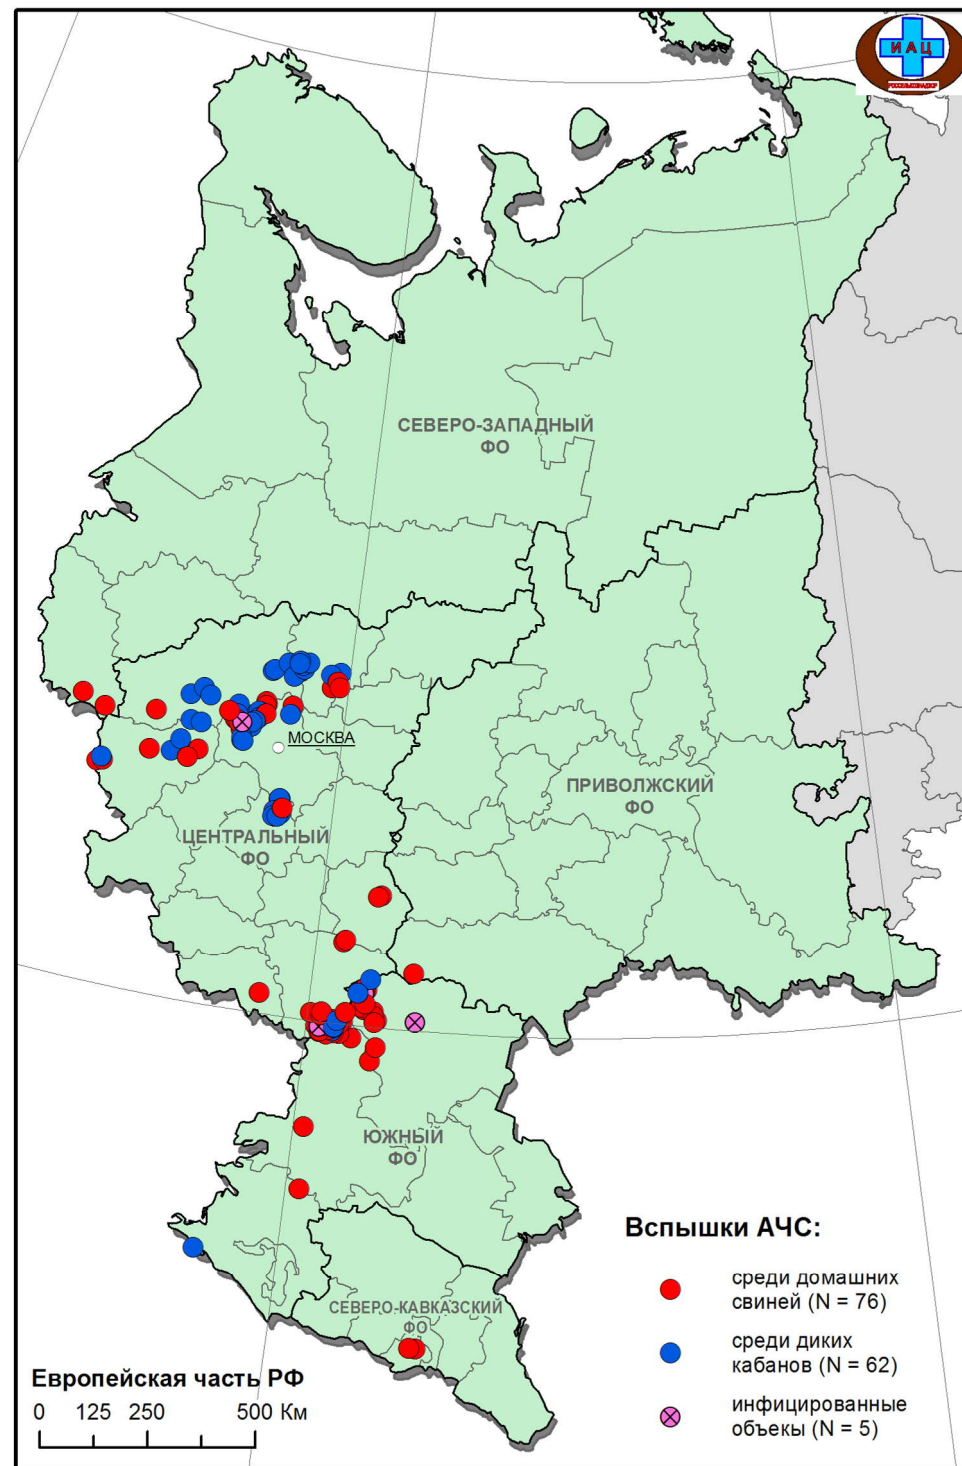

Тульская обл.:

117. о/х Сармант, д.Потетино, Веневский район
118. о/х Сармант, 11 квартал, Веневский район
119. о/х Сармант, 37 квартал, Веневский район
120. ООО "Цефей", Ясногорский район
121. о/х "Денисовское", Ясногорский район
122. о/х "Денисовское", 57 кв., Ясногорский р-н
123. о/х "Денисовское", 78 кв., Ясногорский р-н
124. о/х "Фениченское", Ясногорский район
125. о/х "Ленинское", Ленинский район
126. о/х "Ленинское" близ д.Дорофеево, Ленинский р-н
127. о/х "Ленинское" близ д.Дьяково, Ленинский район
128. д.Красный Яр, Веневский район

Ярославская обл.:

129. о/х Прилуцкое, Угличский район
130. д.Головино, Угличский район
131. д.Ясково, Угличский район
132. д.Яковлево, Угличский район
133. о/х Ординское, Угличский район
134. д.Чернево, Мышкинский район
135. о/х Отрадновское, Мышкинский район
136. о/х Ординское, ур.Авдеево, Мышкинский р-н
137. о/х Ординское, д.Трухино, Угличский район
138. д.Стрелья, Ростовский район
139. с.Богослов, Ростовский район
140. о/х близ д.Мелени, Ярославский район
141. о/х близ с.Титово, Борисоглебский район
142. с.Макарово, Ростовский район
143. с.Васильково, Ростовский район

*данные ФГБУ "Центр Ветеринарии" (г.Москва) и ГНУ "ВНИИВВиМ" (г.Покров)