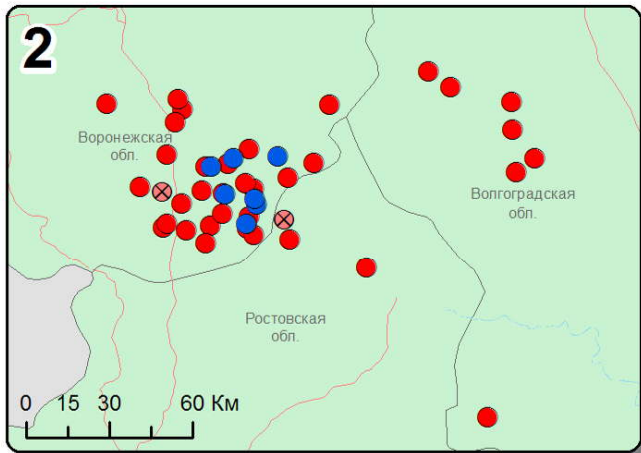

Эпизоотическая ситуация по АЧС на территории Российской Федерации в 2013 г.

N = 76 по данным* на 12.07.2013

Ярославская обл.:

1. Прилуцкое о/х, Угличский район
2. д. Головино, Угличский район

Тверская обл.:

3. о/х ООО "Шолоховское", Ржевский район
4. Кесовогорское РООиР, Кесовогорский район
5. О/х "Короженча", Кашинский район
6. О/х ООО "Хубертус", Старицкий район
7. д. Чеканово, Кашинский район
8. д. Чупрово, Кашинский район
9. О/х "Румелко-Спортинг", д. Починки, Кашинский район
10. Кесовогорское РООиР, д. Ромашино, Кесовогорский р-н
11. О/х "Румелко-Спортинг", д. Репрево, Кашинский район
12. д. Пенье, Конаковский район
13. ООО "Агрофирма Дмитрова Гора", Конаковский район
14. охотоугодья, Калининский район
15. д. Тарлаково, Конаковский район

Тульская обл.:

16. о/х "Сармант", д. Потетино, Веневский район

17. о/х "Сармант", 11 квартал, Веневский район
18. о/х "Сармант", 37 квартал, Веневский район
19. ООО "Цефей", Ясногорский район
20. о/х "Денисовское", Ясногорский район
21. о/х "Денисовское", 57 квартал, Ясногорский район
22. о/х "Денисовское", 78 квартал, Ясногорский район

Р.Северная Осетия - Алания:

23. с. Нарт, Ардонский район
24. с. Рамоново, Алагирский район

Московская обл.:

25. ГК "Завидово", Александровский уч-к, Клинский район
26. ГК "Завидово", Южный уч-к, Клинский район
27. охлуг МОиР "Лотошинский", Лотошинский район
28. о/х "Большесестринское", Волокамский район

Краснодарский край:

29. запов. Утриш, р-н Сухого лимана, муниц. обр. г. Анапа

Ростовская обл.:

30. КФХ "Турилин", х. Антиповский, Шолоховский район
31. х. Пухляковский, Верхнедонский район (инф. объект)
32. х. Казанская, Верхнедонский район

Воронежская обл.:

33. с. Красногоровка, Богучарский район
34. с. Старотолучеево, Богучарский район
35. с. Луговое, Богучарский район
36. с. Новый Лиман, Петропавловский район
37. с. Петропавловка, Петропавловский район
38. с. Бычок, Петропавловский район
39. с. Подколodновка, Богучарский район
40. с. Криница, Богучарский район
41. с. Краснофлотское, Петропавловский район
42. с. Варваровка, Богучарский район
43. с. Полтавка, Богучарский район
44. с. Сухой Донец, Богучарский район
45. с. Монастырщина, Богучарский район
46. х. Малеваный, Богучарский район
47. с. Белая Горка, Богучарский район
48. ВАСО "Техпром Сервис", Богучарский район
49. с. Медово, Богучарский район
50. с. Монастырщина в лесопосадке, Богучарский район
51. с. Подколodновка, Богучарский район
52. с. Дубрава, Богучарский район
53. с. Липчанка, Богучарский район
54. с. Свобода, Богучарский район
55. с. Терешково, Богучарский район
56. с. Глубокое, Петропавловский район
57. с. Лофицкое, Богучарский район
58. с. Березняги, Петропавловский район
59. с. Бычок в лесопосадке, Петропавловский район
60. с. Ольховатка, Верхнемамонский район
61. с. Осетровка, Верхнемамонский район
62. с. Нижний Мамон, Верхнемамонский район
63. с. Приречное, Верхнемамонский район
64. с. Дедовочка, Петропавловский район
65. х. Александровка, Петропавловский район
66. с. Новая Криуша, Калачеевский район