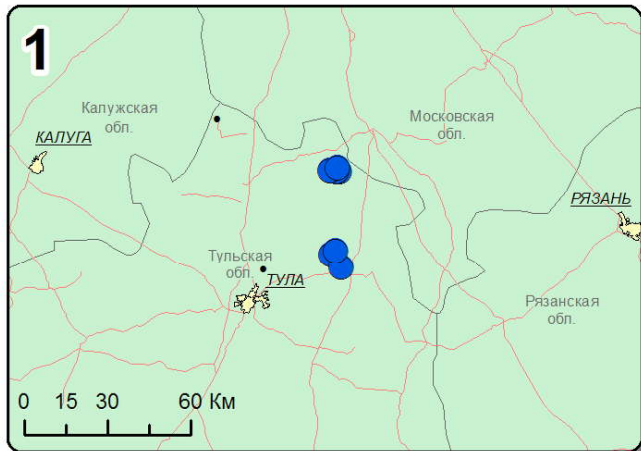

## Ярославская обл.:

1. Прилуцкое о/х, Угличский район
2. д. Головино, Угличский район

## Воронежская обл.:

33. с. Красногоровка, Богучарский район
34. с. Старотолучеево, Богучарский район
35. с. Луговое, Богучарский район
36. с. Новый Лиман, Петропавловский район
37. с. Петропавловка, Петропавловский район
38. с. Бычок, Петропавловский район
39. с. Подколodновка, Богучарский район
40. с. Криница, Богучарский район
41. с. Краснофлотское, Петропавловский район
42. с. Варваровка, Богучарский район
43. с. Полтавка, Богучарский район
44. с. Сухой Донец, Богучарский район
45. с. Монастырщина, Богучарский район
46. х. Малеваный, Богучарский район
47. с. Белая Горка, Богучарский район
48. ВАСО "Техпром Сервис", Богучарский район
49. с. Медово, Богучарский район
50. с. Монастырщина в лесопосадке, Богучарский район
51. с. Подколodновка, Богучарский район
52. с. Дубрава, Богучарский район
53. с. Липчанка, Богучарский район
54. с. Свобода, Богучарский район
55. с. Терешково, Богучарский район
56. с. Глубокое, Петропавловский район
57. с. Лофицкое, Богучарский район
58. с. Березняги, Петропавловский район
59. с. Бычок в лесопосадке, Петропавловский район
60. с. Ольховатка, Верхнемамонский район
61. с. Осетровка, Верхнемамонский район
62. с. Нижний Мамон, Верхнемамонский район
63. с. Приречное, Верхнемамонский район
64. с. Дедовочка, Петропавловский район
65. х. Александровка, Петропавловский район
66. с. Новая Криуша, Калачеевский район

## Тамбовская обл.:

75. с. Верхнее Нащекино, Бондарский район

## Саратовская обл.:

76. п. Южный, Самойловский район

- вспышки АЧС среди домашних свиней (N = 42)
- вспышки АЧС среди диких кабанов (N = 32)
- ⊗ инфицированный объект (N = 2)

\*данные ФГБУ "Центр Ветеринарии" (г. Москва) и ГНУ "ВНИИВВиМ" (г. Покров)