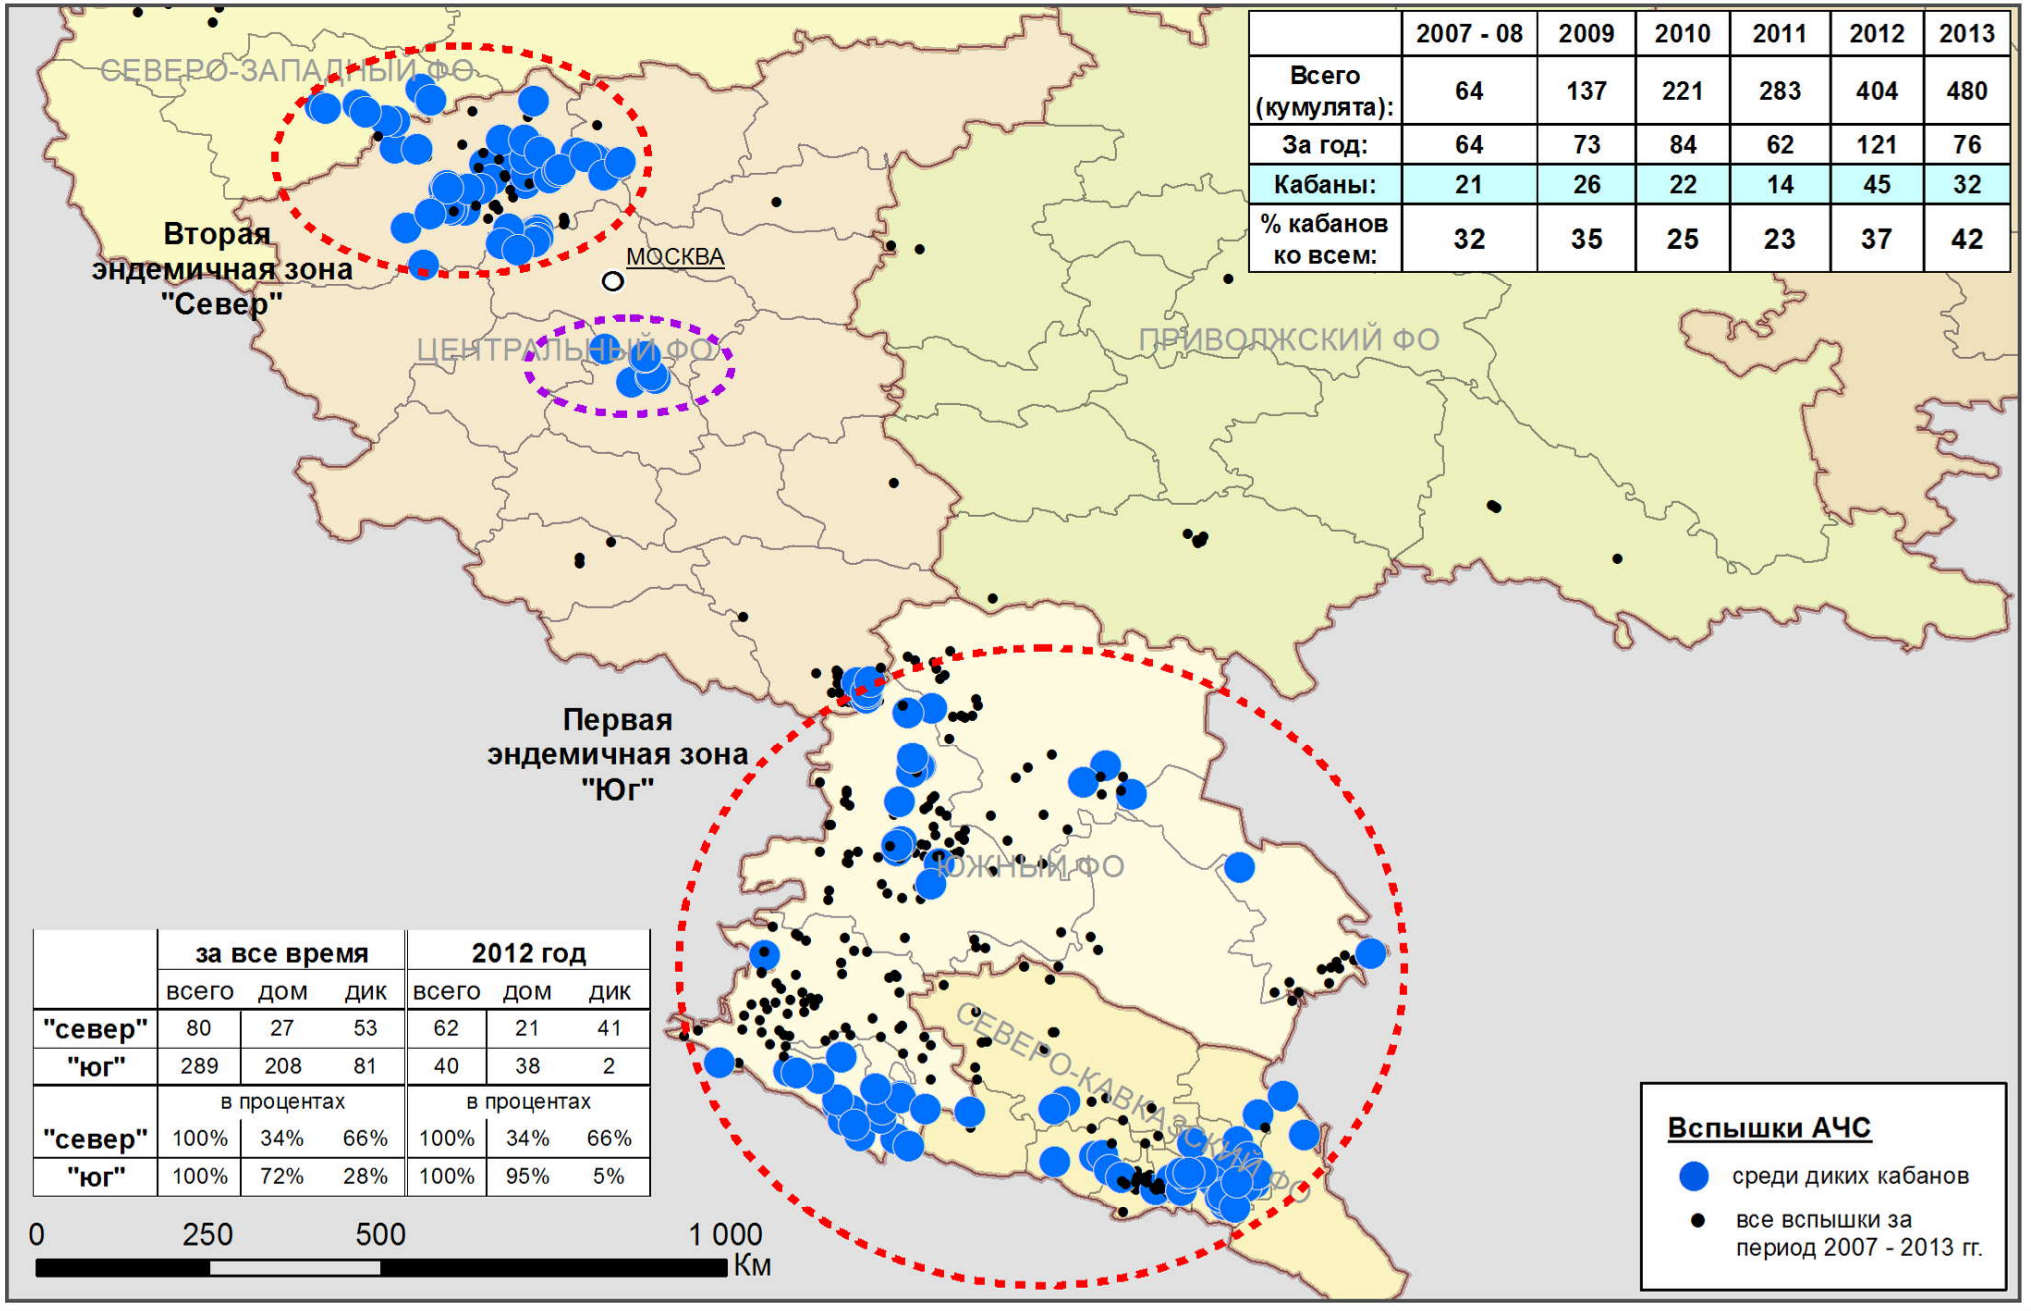

# Эпизоотическая ситуация по АЧС в популяции диких кабанов на территории Российской Федерации (по данным на 12.07.13)

	2007 - 08	2009	2010	2011	2012	2013
Всего (кумулята):	64	137	221	283	404	480
За год:	64	73	84	62	121	76
Кабаны:	21	26	22	14	45	32
% кабанов ко всем:	32	35	25	23	37	42

	за все время			2012 год		
	всего	дом	дик	всего	дом	дик
"север"	80	27	53	62	21	41
"юг"	289	208	81	40	38	2
	в процентах			в процентах		
"север"	100%	34%	66%	100%	34%	66%
"юг"	100%	72%	28%	100%	95%	5%

**Вспышки АЧС**

- среди диких кабанов
- все вспышки за период 2007 - 2013 гг.