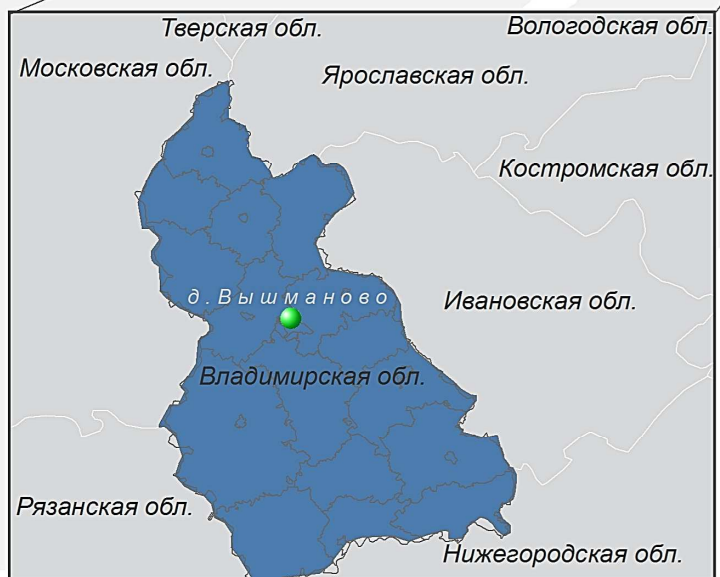

Вспышки ящура на территории РФ

2016

по данным на 13.12.2016

Владимирская область:

● д.Вышманово, Собинский район - серотип Asia-1

Приказом Губернатора Владимирской области № 94 от 20.10.2016 г. установлены ограничительные мероприятия (карантин)

Карантин по ящуру снят с территории 17.11.2016 г.

Забайкальский край:

● с.Среднеаргунск, Краснокаменский р-н - серотип O

● падь "Широкая", Приаргунский р-н - серотип O