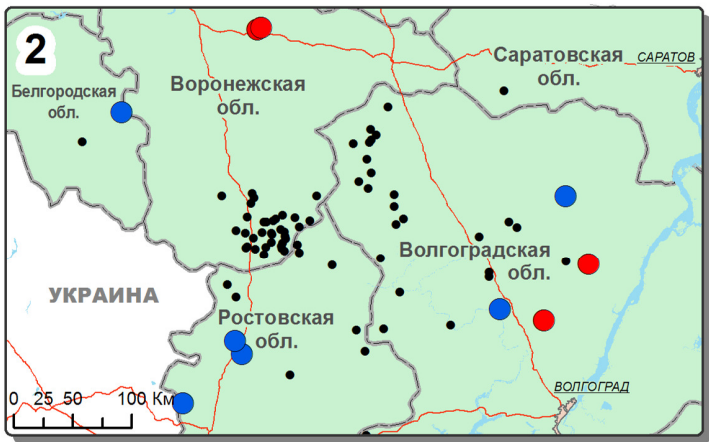

1. **Псковская обл.:**
   34. д. Лобок, Невельский район
   35. ООО "Великолукский свиноводческий комплекс", д. Бол. Будница, Невельский район
   36. д. Маковеево, Локнянский район
   37. д. Бояриново, Себежский район
   38. д. Иваново, Невельский район
   39. ООО "Великолукский свиноводческий комплекс", д. Исаково, Невельский район
   40. ур. Партицево, Подберезинская волость, Локнянский район
2. **Ростовская обл.:**
   41. д. Курова Гора, Великолукский район
   42. о/х №9, д. Долгоцы, Себежский район
   43. о/х "Волынь", Марьинская волость, Великолукский район
3. **Смоленская обл.:**
   44. о/х "Миллеровское" близ х. Самсоновка, Миллеровский район
   45. ФГБУ "РГООХ", Каменский ПООУ, близ д. Нижние Грачики, Каменский район
   46. о/х "Фоминское", близ х. Поповка, Миллеровский р-н

1. **Тверская обл.:**
   47. ур. Лутное, Знаменское с/п, Угранский р-н
   48. ур. Дуброво, Первомайское с/п, Кардымовский р-н
   49. с. Выходы, Угранский район
   50. д. Уварово, Ельнинский район
   51. д. Маньково, Краснинский район
   52. д. Лыза, Монастырщинский район
   53. д. Добрушино, Ельнинский район
   54. ур. Мурашкино, Ельнинский район
   55. близ д. Половита, Ершицкий район
   56. Смоленский лесхоз, Дивасовское с/п, Смоленский район
2. **Тульская обл.:**
   57. д. Горбуново, Шепелевское с/п, Кашинский р-н
   58. ООО "ПХ Лазаревское", Шекинский район
   59. о/х "Жерновское", близ д. Аргуново, Ясногорский район

Европейская часть РФ
0 125 250 500 Км

Вспышки АЧС:

- среди домашних свиней (N = 30)
- среди диких кабанов (N = 37)
- вспышки АЧС в 2013 г.

*данные ФГБУ "Центр Ветеринарии" (г. Москва) и ГНУ "ВНИИВВиМ" (г. Покров)