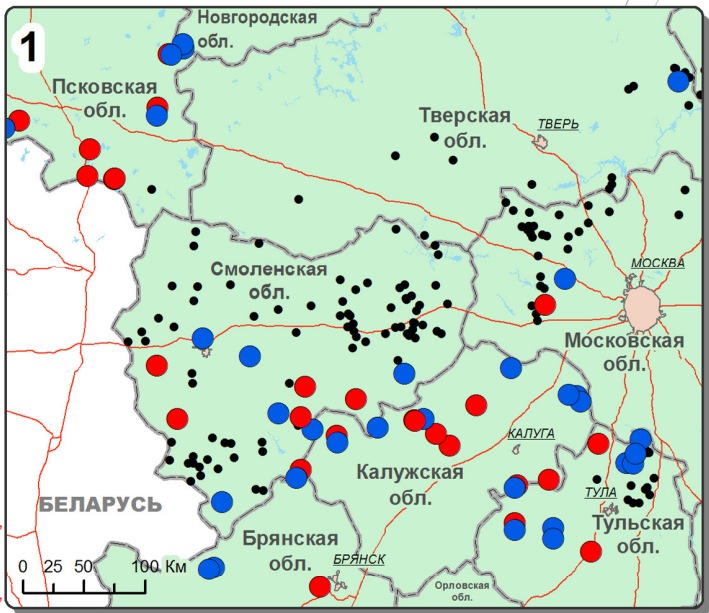

1. **Псковская обл.:**
   34. д. Лобок, Невельский район
   35. ООО "Великолукский свиноводческий комплекс", д. Бол. Будница, Невельский район
   36. д. Маковеево, Локнянский район
   37. д. Бояриново, Себежский район
   38. д. Иваново, Невельский район
   39. ООО "Великолукский свиноводческий комплекс", д. Исаково, Невельский район
   40. ур. Партицево, Подберезинская волость, Локнянский район
2. **Ростовская обл.:**
   41. д. Курова Гора, Великолукский район
   42. о/х №9, д. Долгоцы, Себежский район
   43. о/х "Волынь", Марьинская волость, Великолукский район
3. **Смоленская обл.:**
   44. о/х "Миллеровское" близ х. Самсоновка, Миллеровский район
   45. ФГБУ "РГООХ", Каменский ПООУ, близ д. Нижние Грачики, Каменский район
   46. о/х "Фоминское", близ х. Поповка, Миллеровский р-н

1. **Тверская обл.:**
   47. ур. Лутное, Знаменское с/п, Угранский р-н
   48. ур. Дуброво, Первомайское с/п, Кардымовский р-н
   49. с. Выходы, Угранский район
   50. д. Уварово, Ельнинский район
   51. д. Маньково, Краснинский район
   52. д. Лыза, Монастырщинский район
   53. д. Добрушино, Ельнинский район
   54. ур. Мурашкино, Ельнинский район
   55. близ д. Половита, Ершицкий район
   56. Смоленский лесхоз, Дивасовское с/п, Смоленский район
2. **Тульская обл.:**
   57. д. Горбуново, Шепелевское с/п, Кашинский р-н
   58. ООО "ПХ Лазаревское", Шекинский район
   59. о/х "Жерновское", близ д. Аргуново, Ясногорский район

Европейская часть РФ
0 125 250 500 Км

Вспышки АЧС:

- среди домашних свиней (N = 30)
- среди диких кабанов (N = 37)
- вспышки АЧС в 2013 г.

*данные ФГБУ "Центр Ветеринарии" (г. Москва) и ГНУ "ВНИИВВиМ" (г. Покров)