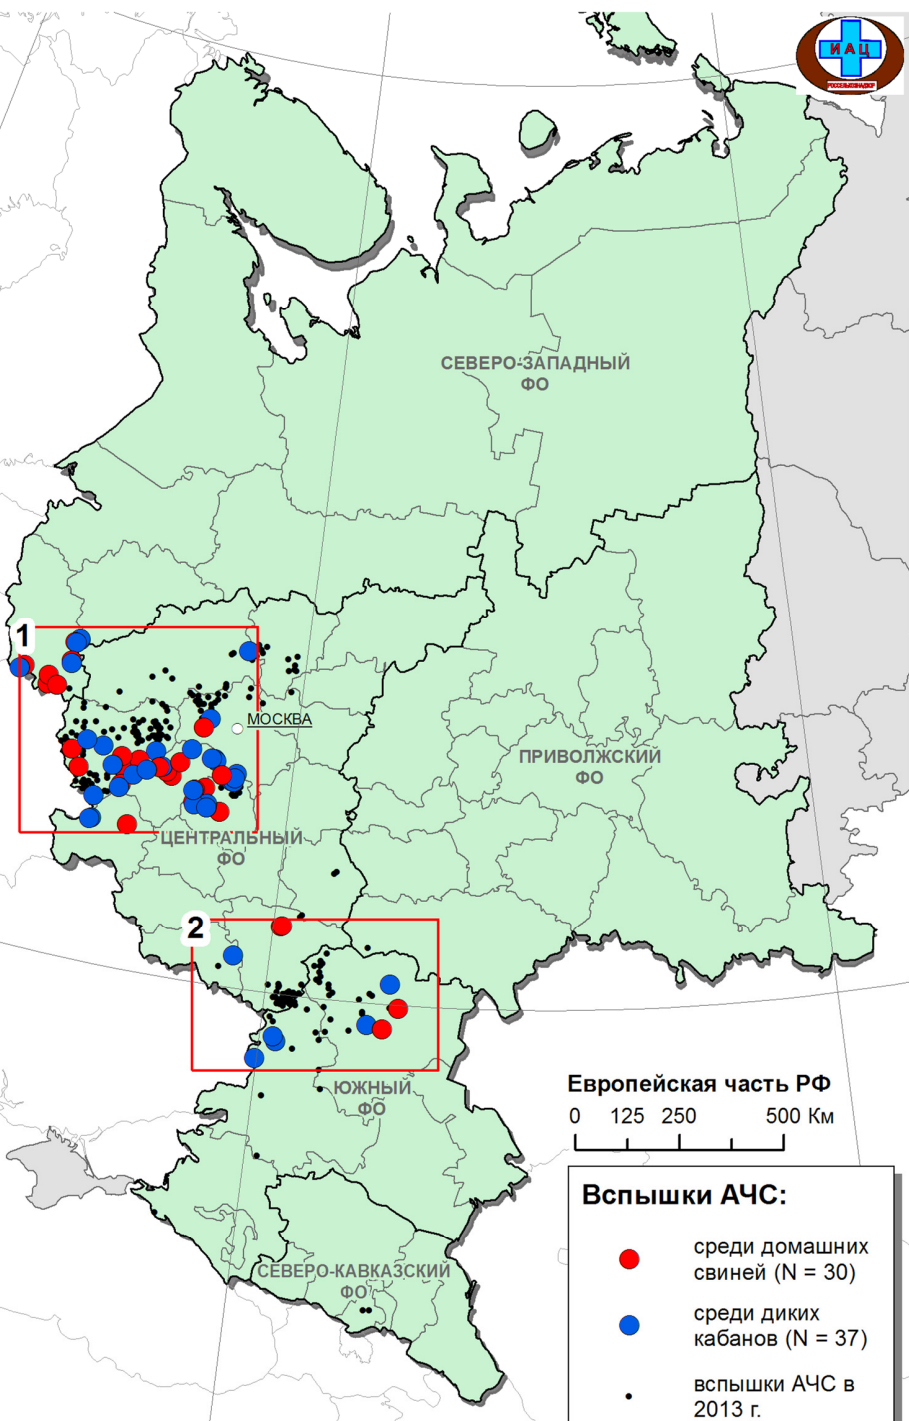

1. **Псковская обл.:**
   34. д. Лобок, Невельский район
   35. ООО "Великолукский свиноводческий комплекс", д. Бол. Будница, Невельский район
   36. д. Маковеево, Локнянский район
   37. д. Бояриново, Себежский район
   38. д. Иваново, Невельский район
   39. ООО "Великолукский свиноводческий комплекс", д. Исаково, Невельский район
   40. ур. Партицево, Подберезинская волость, Локнянский район
2. **Ростовская обл.:**
   41. д. Курова Гора, Великолукский район
   42. о/х №9, д. Долгоцы, Себежский район
   43. о/х "Волынь", Марьинская волость, Великолукский район
3. **Смоленская обл.:**
   44. о/х "Миллеровское" близ х. Самсоновка, Миллеровский район
   45. ФГБУ "РГООХ", Каменский ПООУ, близ д. Нижние Грачики, Каменский район
   46. о/х "Фоминское", близ х. Поповка, Миллеровский р-н

1. **Тверская обл.:**
   47. ур. Лутное, Знаменское с/п, Угранский р-н
   48. ур. Дуброво, Первомайское с/п, Кардымовский р-н
   49. с. Выходы, Угранский район
   50. д. Уварово, Ельнинский район
   51. д. Маньково, Краснинский район
   52. д. Лыза, Монастырщинский район
   53. д. Добрушино, Ельнинский район
   54. ур. Мурашкино, Ельнинский район
   55. близ д. Половита, Ершицкий район
   56. Смоленский лесхоз, Дивасовское с/п, Смоленский район
2. **Тульская обл.:**
   57. д. Горбуново, Шепелевское с/п, Кашинский р-н
   58. ООО "ПХ Лазаревское", Шекинский район
   59. о/х "Жерновское", близ д. Аргуново, Ясногорский район

Европейская часть РФ
0 125 250 500 Км

Вспышки АЧС:

- среди домашних свиней (N = 30)
- среди диких кабанов (N = 37)
- вспышки АЧС в 2013 г.

*данные ФГБУ "Центр Ветеринарии" (г. Москва) и ГНУ "ВНИИВВиМ" (г. Покров)