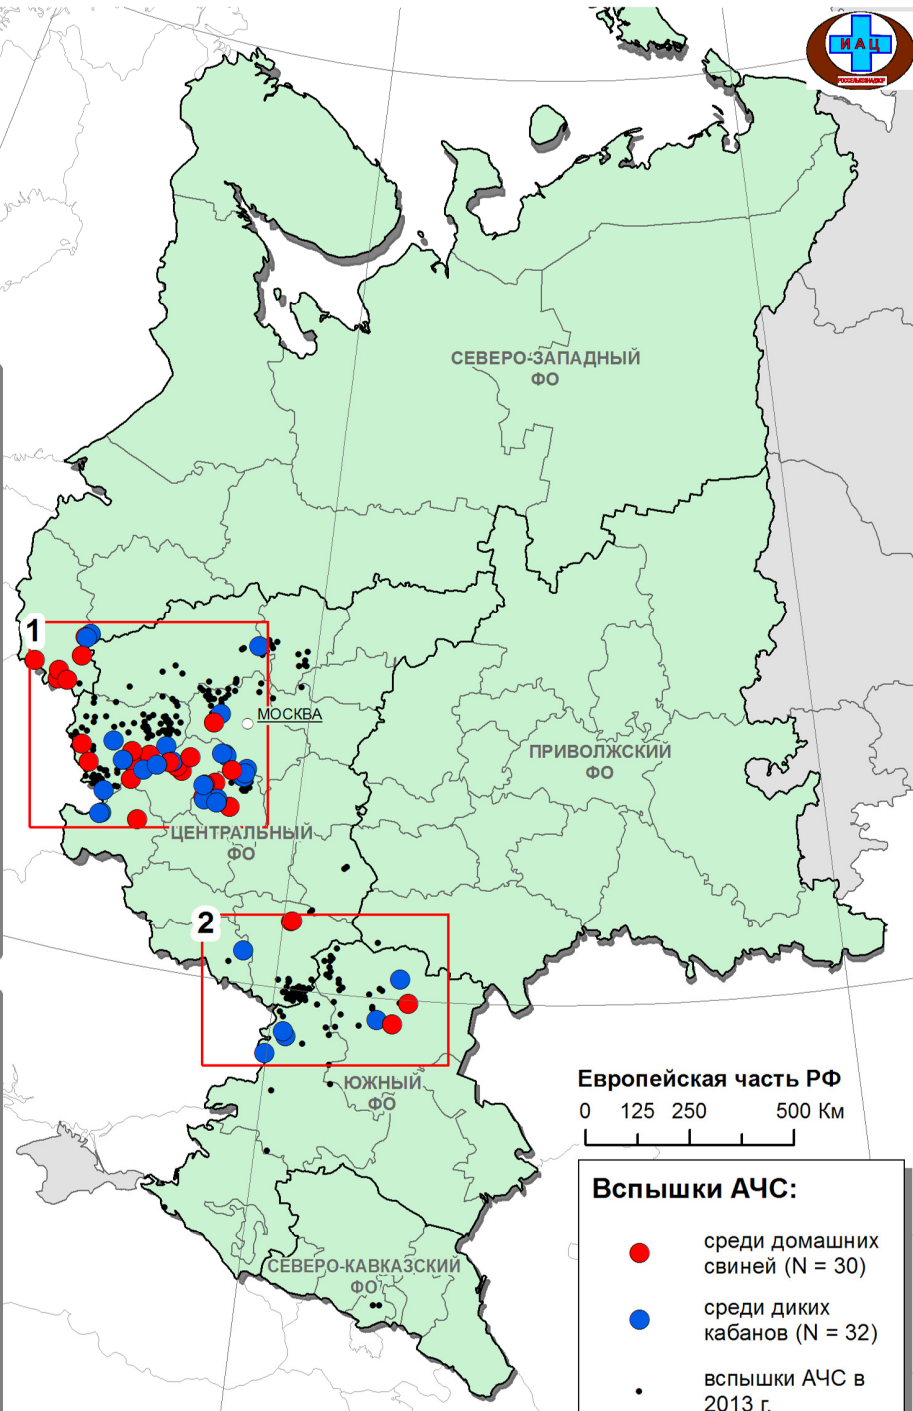

- Волгоградская обл.:**  
5. с.Гусевка, Ольховский район  
6. О/х "Островское" близ д.Прудки, Даниловский р-н  
7. О/х "Иловлинское" близ х.Вилтов, Иловлинский р-н  
8. д.Кондраши, Иловлинский район

- Воронежская обл.:**  
9. с.Николаевка, Аннинский район  
10. с. Круглоподпольное, Аннинский район

- Московская обл.:**  
28. ООО "Охотник", близ д.Карасино, Истринский р-н  
29. д.Старая Рязь, Рузский район

- Новгородская обл.:**  
30. ур.Власово, "НПМКОРТ "Рдейский", Холмский р-н

- Псковская обл.:**  
31. д.Ручейки, Холмский р-н  
32. д.Лобок, Невельский район  
33. ООО "Великолукский свиноводческий комплекс" д.Бол. Будница, Невельский район  
34. д.Маковеево, Локнянский район  
35. д.Бояриново, Себежский район  
36. д.Иваново, Невельский район  
37. ООО "Великолукский свиноводческий комплекс" д.Исаково, Невельский район  
38. ур.Партищево, Подберезинская волость, Локнянский район

- Ростовская обл.:**  
39. д.Курова Гора, Великолукский район
- Саратовская обл.:**  
40. О/х "Миллеровское" близ х.Самсоновка, Миллеровский район  
41. ФГБУ "РГООХ", Каменский ПООУ, близ д.Нижние Грачки, Каменский район  
42. О/х "Фоминское", близ х.Поповка, Милеровский р-н

56. О/х "Милинское" близ д.Милино, Ясногорский район  
57. О/х "Ясногорское" близ д.Сенцово и д.Верх.Красино, Ясногорский район  
58. п. Льва Толстого, Суворовский район  
59. О/х "Прудковское", Одоевский район  
60. д.Поваляево, Заокский район  
61. О/х "Хрящевское", Белевский район  
62. Охотучасток "Стойановский" близ д.Коренева, Одоевский район