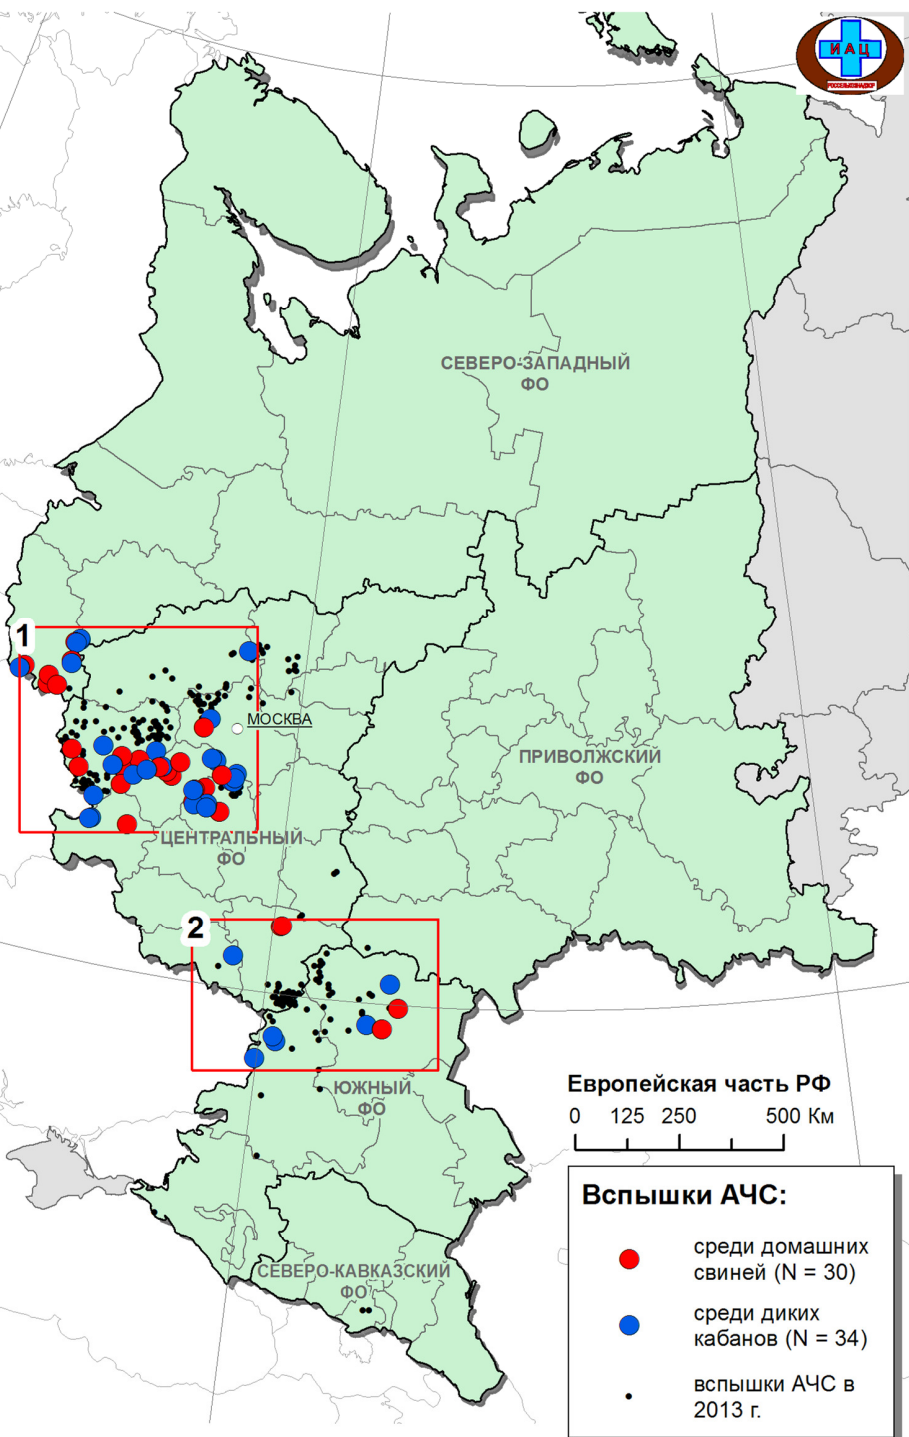

1. **Московская обл.:**
   28. ООО "Охотник", близ д. Карасино, Истринский р-н
   29. д. Старая Руза, Рузский район

1. **Новгородская обл.:**
   30. ур. Власово, НПМКОРТ "Рдейский", Холмский р-н
   31. д. Ручейки, Холмский р-н

1. **Псковская обл.:**
   32. д. Лобок, Невельский район
   33. ООО "Великолукский свиноводческий комплекс", д. Бол. Будница, Невельский район
   34. д. Маковеево, Локнянский район
   35. д. Бояриново, Себежский район
   36. д. Иваново, Невельский район
   37. ООО "Великолукский свиноводческий комплекс", д. Исаково, Невельский район

1. **Ростовская обл.:**
   42. О/х "Миллеровское" близ х. Самсоновка, Миллеровский район
   43. ФГБУ "РГООХ", Каменский ПООУ, близ д. Нижние Грачики, Каменский район
   44. О/х "Фоминское", близ х. Поповка, Миллеровский р-н

1. **Тверская обл.:**
   54. д. Горбуново, Шепелевское с/п, Кашинский р-н

1. **Тульская обл.:**
   55. ООО "ГХ Лазаревское", Щекинский район
   56. О/х "Жерновское", близ д. Аргуново, Ясногорский район
   57. О/х "Дмитровское" близ д. Золотиха и д. Хотушь, Заокский район

Европейская часть РФ
0 125 250 500 Км

Вспышки АЧС:

- среди домашних свиней (N = 30)
- среди диких кабанов (N = 34)
- вспышки АЧС в 2013 г.

*данные ФГБУ "Центр Ветеринарии" (г. Москва) и ГНУ "ВНИИВВиМ" (г. Покров)