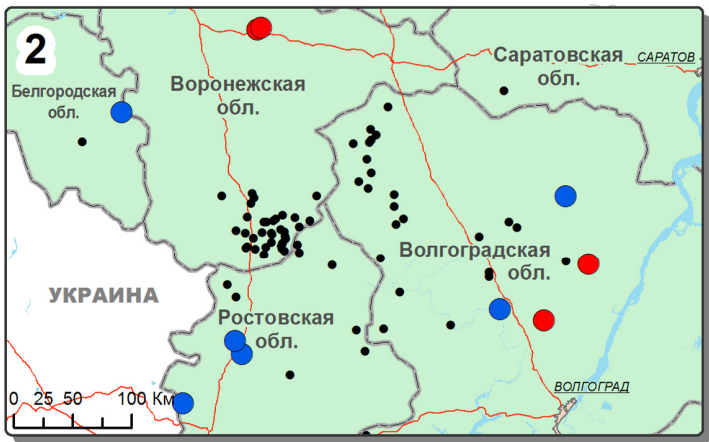

1. **Московская обл.:**
   28. ООО "Охотник", близ д. Карасино, Истринский р-н
   29. д. Старая Руза, Рузский район

1. **Новгородская обл.:**
   30. ур. Власово, НПМКОРТ "Рдейский", Холмский р-н
   31. д. Ручейки, Холмский р-н

1. **Псковская обл.:**
   32. д. Лобок, Невельский район
   33. ООО "Великолукский свиноводческий комплекс", д. Бол. Будница, Невельский район
   34. д. Маковеево, Локнянский район
   35. д. Бояриново, Себежский район
   36. д. Иваново, Невельский район
   37. ООО "Великолукский свиноводческий комплекс", д. Исаково, Невельский район

1. **Ростовская обл.:**
   42. О/х "Миллеровское" близ х. Самсоновка, Миллеровский район
   43. ФГБУ "РГООХ", Каменский ПООУ, близ д. Нижние Грачики, Каменский район
   44. О/х "Фоминское", близ х. Поповка, Миллеровский р-н

1. **Тверская обл.:**
   54. д. Горбуново, Шепелевское с/п, Кашинский р-н

1. **Тульская обл.:**
   55. ООО "ГХ Лазаревское", Щекинский район
   56. О/х "Жерновское", близ д. Аргуново, Ясногорский район
   57. О/х "Дмитровское" близ д. Золотиха и д. Хотушь, Заокский район

Европейская часть РФ
0 125 250 500 Км

Вспышки АЧС:

- среди домашних свиней (N = 30)
- среди диких кабанов (N = 34)
- вспышки АЧС в 2013 г.

*данные ФГБУ "Центр Ветеринарии" (г. Москва) и ГНУ "ВНИИВВиМ" (г. Покров)