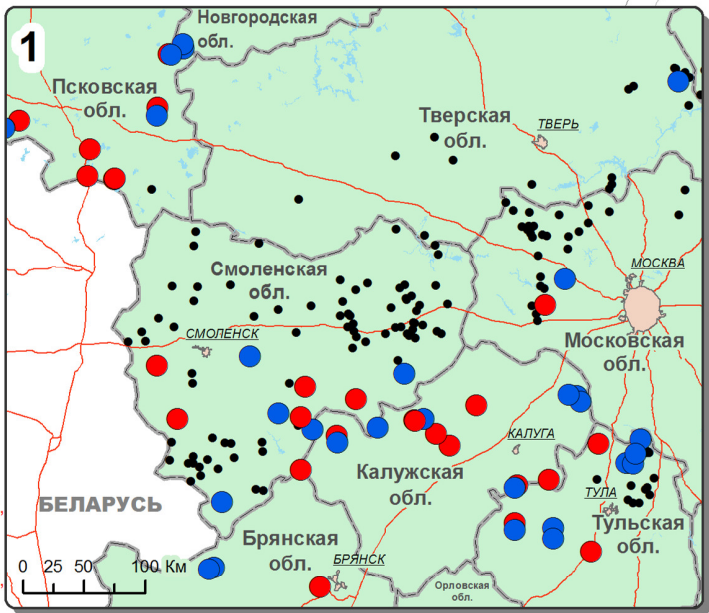

1. **Московская обл.:**
   28. ООО "Охотник", близ д. Карасино, Истринский р-н
   29. д. Старая Руза, Рузский район

1. **Новгородская обл.:**
   30. ур. Власово, НПМКОРТ "Рдейский", Холмский р-н
   31. д. Ручейки, Холмский р-н

1. **Псковская обл.:**
   32. д. Лобок, Невельский район
   33. ООО "Великолукский свиноводческий комплекс", д. Бол. Будница, Невельский район
   34. д. Маковеево, Локнянский район
   35. д. Бояриново, Себежский район
   36. д. Иваново, Невельский район
   37. ООО "Великолукский свиноводческий комплекс", д. Исаково, Невельский район

1. **Ростовская обл.:**
   42. О/х "Миллеровское" близ х. Самсоновка, Миллеровский район
   43. ФГБУ "РГООХ", Каменский ПООУ, близ д. Нижние Грачики, Каменский район
   44. О/х "Фоминское", близ х. Поповка, Миллеровский р-н

1. **Тверская обл.:**
   54. д. Горбуново, Шепелевское с/п, Кашинский р-н

1. **Тульская обл.:**
   55. ООО "ГХ Лазаревское", Щекинский район
   56. О/х "Жерновское", близ д. Аргуново, Ясногорский район
   57. О/х "Дмитровское" близ д. Золотиха и д. Хотушь, Заокский район

Европейская часть РФ
0 125 250 500 Км

Вспышки АЧС:

- среди домашних свиней (N = 30)
- среди диких кабанов (N = 34)
- вспышки АЧС в 2013 г.

*данные ФГБУ "Центр Ветеринарии" (г. Москва) и ГНУ "ВНИИВВиМ" (г. Покров)