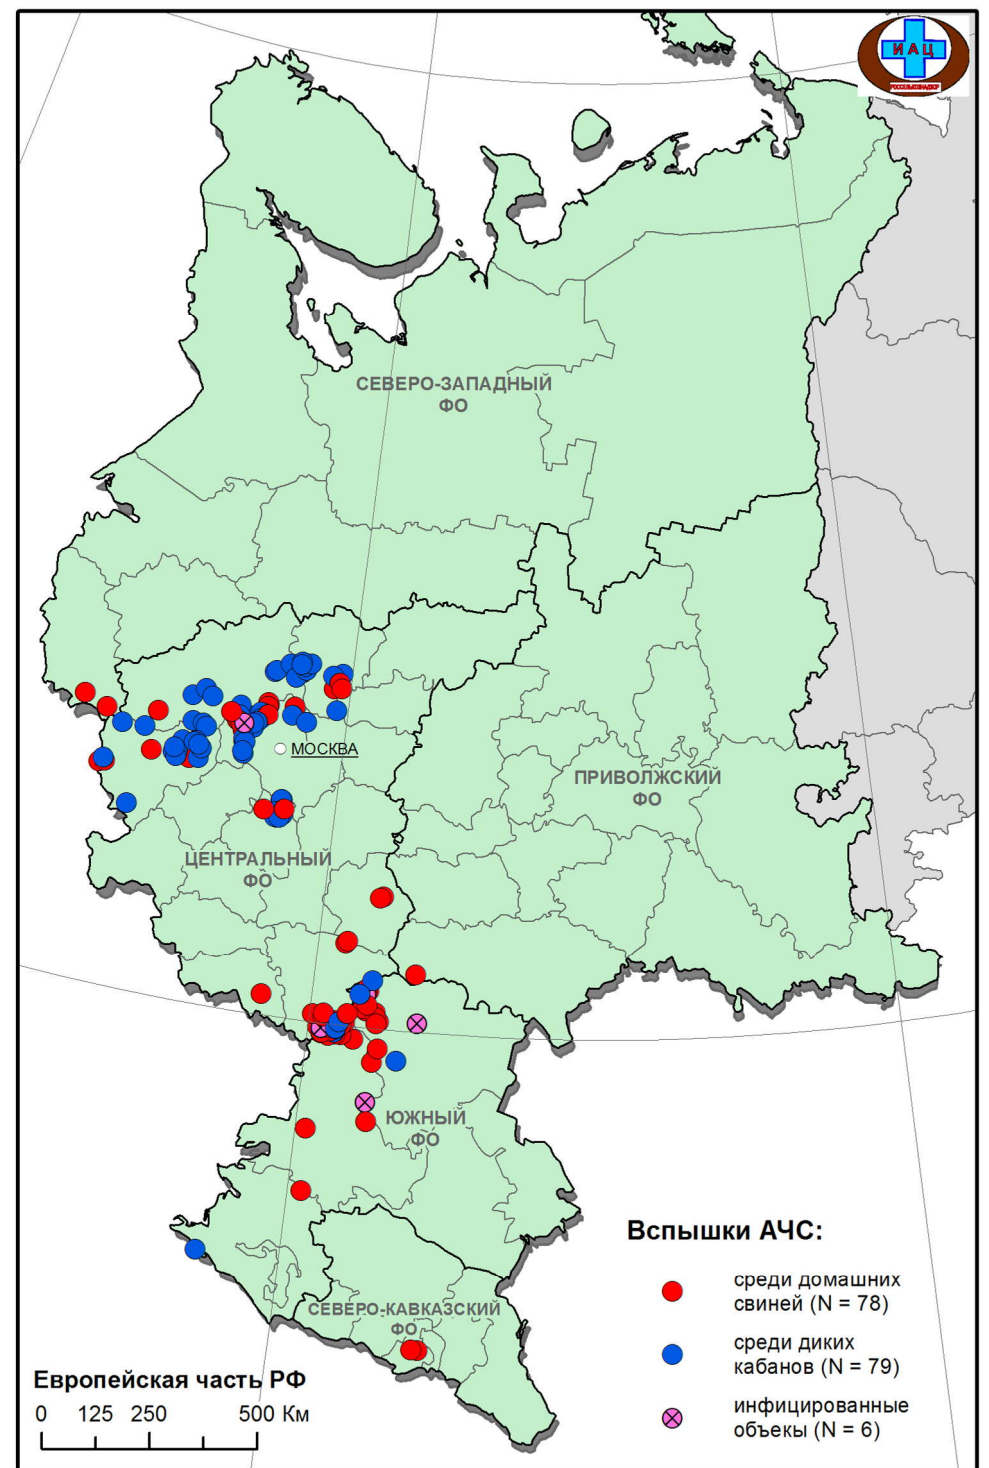

84. с.Сенютино, Невельский район
85. д.Церковище, усвяцкий район
3. **Ростовская обл.:**
86. КФХ "Турилин", х. Антиповский, Шолоховский р-н
87. х.Пухляковский, Верхнедонский р-н (инф.объект)
88. х.Казанская, Верхнедонский район
89. х.Кавалерский, Егорлыкский район
90. х.Маркин, Октябрьский район
91. ст.Новоцимлянская, Цимлянский район
10. **Р.Северная Осетия - Алания:**
92. с.Нарт, Ардонский район
93. с.Рамоново, Алагирский район
13. **Саратовская обл.:**
94. п.Южный, Самойловский район
15. **Смоленская обл.:**
95. ур.Поповка, Сычевский район
96. д.Сутоки, Руднянский район
97. д.Скворцы, Красинский район
98. п.Туманово, Вяземский район
99. д.Сутоки, Руднянский район
100. д.Капыревщина, Ярцевский район
101. о/х близ д.Богдановщина, Сафоновский район
102. ур.Ельцово, Извековское с/п, Новодугинский р-н
103. г.Вязьма, Вяземский район
104. ур. Зеленый Луг, Заозерское с/п, Велижский район
105. ур.Песочня, Ельнинское с/п, Гагаринский район
106. д.Корнево, ООО "Привал", Новодугинский район
107. ур.Курбатово, Капустинское с/п, Новодугинский р-н
108. близ д.Ларино, Гагаринский район
109. п/п Дубовская близ д.Гришково, Вяземский район
110. О/х ООО "Кречет", близ с.Шуйское, Вяземский р-н
111. близ с.Первомайский, Шумяцкий район
112. близ д.Старое Село, Сафоновский район
113. близ д.Синьково, Сафоновский район
114. близ д.Желудково, Сафоновский р-н (2 объекта)
115. близ д.Трунаево, Духовищенский район
37. **Тамбовская обл.:**
116. с.Верхнее Нашекино, Бондарский район
117. с.Павловка, Токаревский район
118. д.Карповка, Токаревский район
119. с.Татарцино, Рассказовский район
42. **Тверская обл.:**
120. о/х Шолоховское, Ржевский район
121. Кесовогорское РООИР, Кесовогорский район
122. о/х Корожечна, Кашинский район
123. о/х Хубертус, Старицкий район
124. д.Чеканово, Кашинский район
125. д.Чурново, Кашинский район
126. о/х Румелко-Спортинг, д.Починки, Кашинский р-н
127. д.Ромашино, Кесовогорский район
128. о/х Румелко-Спортинг, д.Репрево, Кашинский р-н
129. д.Пенья, Конаковский район
130. ООО "Агрофирма Дмитрова Гора", Конаковский р-н
131. охотоугодья, Калининский район
132. д.Тарлаково, Конаковский район
133. ООО "Сезон охоты", Зубцовский район
134. ФКУ ИК-9 УФСИН, д.Момино, Нелидовский р-н
135. Старицкое РООИР близ д.Маслово, Старицкий р-н
59. **Тульская обл.:**
136. о/х Сармант, д.Потетино, Веневский район
137. о/х Сармант, 11 квартал, Веневский район
138. о/х Сармант, 37 квартал, Веневский район
139. ООО "Цефей", Ясногорский район
140. о/х "Денисовское", Ясногорский район
141. о/х "Денисовское", 57 кв., Ясногорский р-н
142. о/х "Денисовское", 78 кв., Ясногорский р-н
143. о/х "Фениченское", Ясногорский район
144. о/х "Ленинское", Ленинский район
145. о/х "Ленинское", близ д.Дорофеево, Ленинский р-н
146. о/х "Ленинское", близ д.Дьяково, Ленинский район
147. д.Красный Яр, Веневский район
148. д.Тесницкое, Алексинский район
73. **Ярославская обл.:**
149. о/х Прилуцкое, Угличский район
150. д.Головино, Угличский район
151. д.Ясково, Угличский район
152. д.Яковлево, Угличский район
153. о/х Ординское, Угличский район
154. д.Чернево, Мышкинский район
155. о/х Отрадновское, Мышкинский район
156. о/х Ординское, ур.Авдеево, Мышкинский р-н
157. о/х Ординское, д.Трухино, Угличский район
158. д.Стрелья, Ростовский район
159. с.Богослов, Ростовский район
160. о/х близ д.Меленки, Ярославский район
161. о/х близ с.Титово, Борисоглебский район
162. с.Макарово, Ростовский район
163. с.Васильково, Ростовский район

Вспышки АЧС:

- среди домашних свиней (N = 78)
- среди диких кабанов (N = 79)
- ⊗ инфицированные объекты (N = 6)

*данные ФГБУ "Центр Ветеринарии" (г.Москва) и ГНУ "ВНИИВВиМ" (г.Покров)