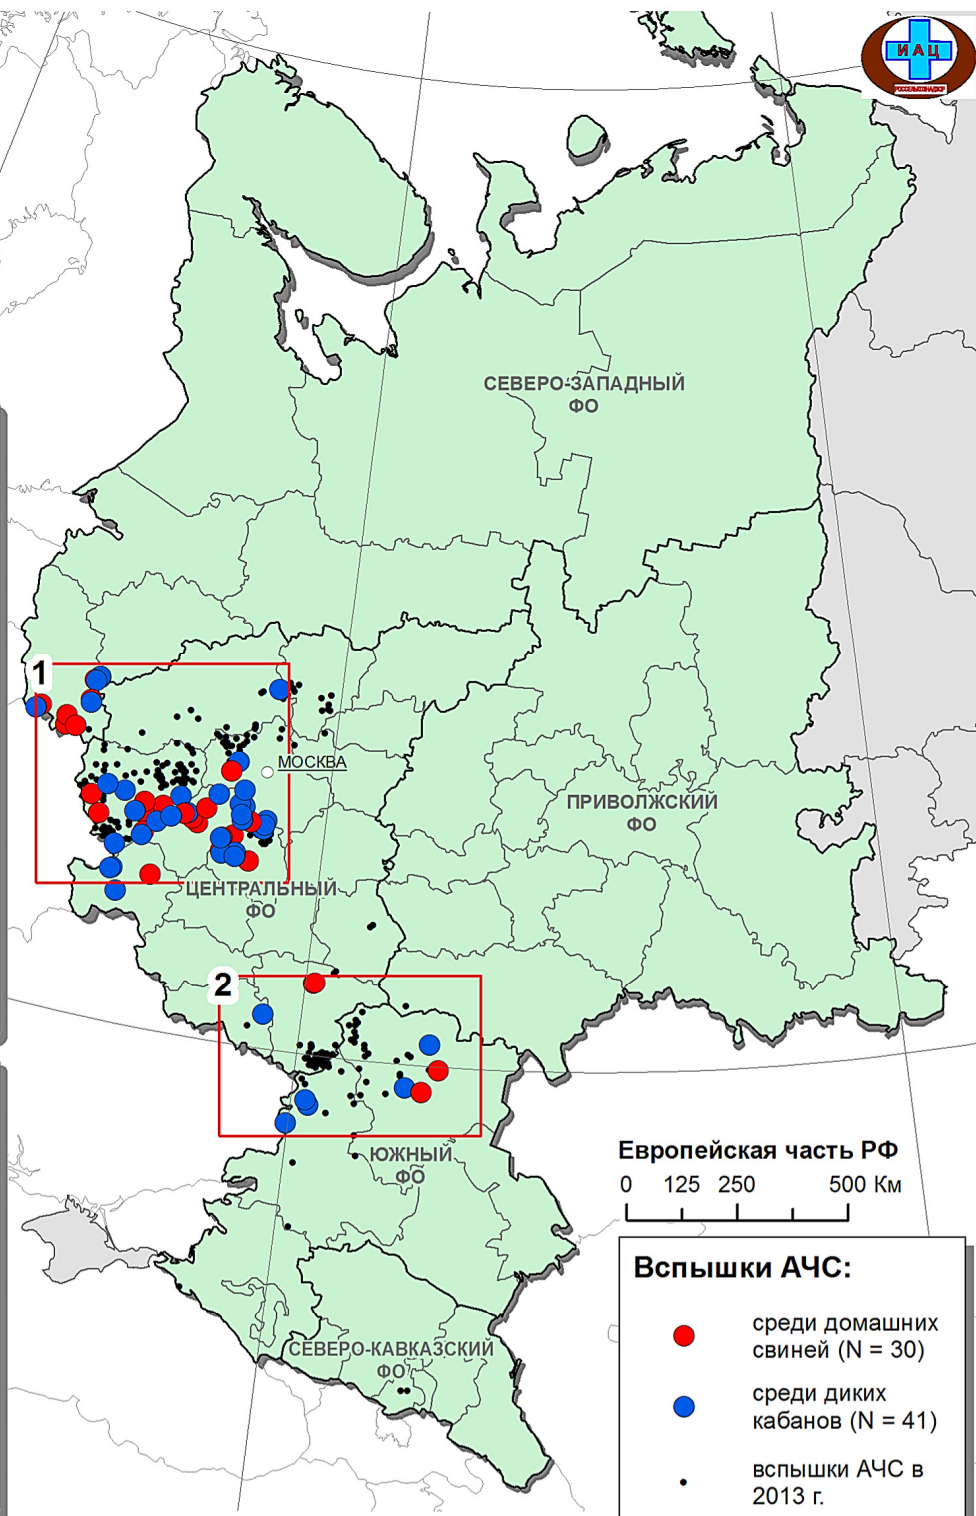

Волгоградская обл.:
7. с. Гусевка, Ольховский район
8. о/х "Островское" близ д. Прудки, Даниловский р-н
9. о/х "Иловлинское" близ х. Вилтров, Иловлинский р-н
10. д. Кондрачи, Иловлинский район

Воронежская обл.:
11. с. Николаевка, Аннинский район
12. с. Круглоподпольное, Аннинский район

Московская обл.:
33. ООО "Охотник", близ д. Карасино, Истринский р-н
34. д. Старая Руза, Рузский район
35. о/х "Динамо" близ д. Мачихино, Наро-Фоминский район

Новгородская обл.:
36. ур. Власково, НПМКОРТ "Рдейский", Холмский р-н
37. д. Ручейки, Холмский р-н

Ростовская обл.:
48. о/х "Миллеровское" близ х. Самсоновка, Миллеровский район
49. о/х "Горьковский", Каменский ПООУ близ д. Нижние "рачки", Каменский район
50. о/х "Фоминское", близ х. Поповка, Миллеровский р-н

Тверская обл.:
61. д. Горбуново, Шепелевское с/п, Кашинский р-н

Тульская обл.:
62. ООО "ПХ Лазаревское", Щекинский район

63. о/х "Жерновское", близ д. Аргуново, Ясногорский район
64. о/х "Дмитровское" близ д. Золотиха и д. Хотушь, Заокский район
65. о/х "Милинское" близ д. Милоно, Ясногорский район
66. о/х "Ясногорское" близ д. Сенцово и д. Верх Красино, Суворовский район
67. п. Льва Толстого, Суворовский район
68. о/х "Прудковское", Одолевский район
69. д. Поваляево, Заокский район
70. о/х "Хрящевское", Белевский район
71. Охотучасток "Стояновский" близ д. Кореневка, Одолевский район

Европейская часть РФ
0 125 250 500 Км

Вспышки АЧС:

- среди домашних свиней (N = 30)
- среди диких кабанов (N = 41)
- вспышки АЧС в 2013 г.

*данные ФГБУ "Центр Ветеринарии" (г.Москва) и ГНУ "ВНИИВВиМ" (г.Покров)