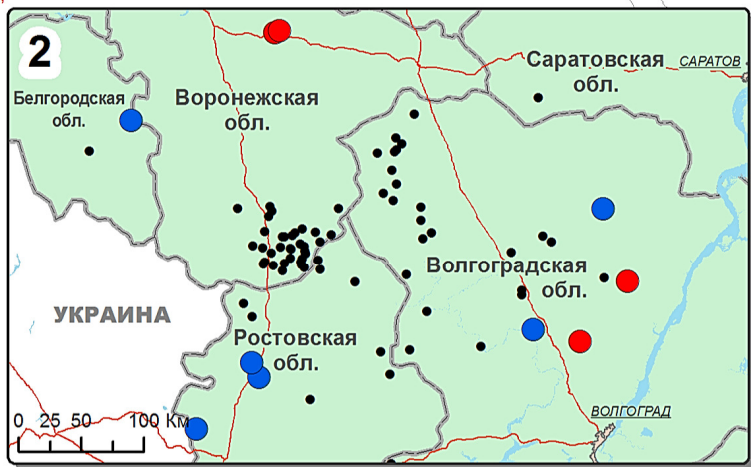

Волгоградская обл.:
7. с. Гусевка, Ольховский район
8. о/х "Островское" близ д. Прудки, Даниловский р-н
9. о/х "Иловлинское" близ х. Вилтров, Иловлинский р-н
10. д. Кондрачи, Иловлинский район

Воронежская обл.:
11. с. Николаевка, Аннинский район
12. с. Круглоподпольное, Аннинский район

Московская обл.:
33. ООО "Охотник", близ д. Карасино, Истринский р-н
34. д. Старая Руза, Рузский район
35. о/х "Динамо" близ д. Мачихино, Наро-Фоминский район

Новгородская обл.:
36. ур. Власково, НПМКОРТ "Рдейский", Холмский р-н
37. д. Ручейки, Холмский р-н

Ростовская обл.:
48. о/х "Миллеровское" близ х. Самсоновка, Миллеровский район
49. о/х "Горьковский", Каменский ПООУ близ д. Нижние "рачки", Каменский район
50. о/х "Фоминское", близ х. Поповка, Миллеровский р-н

Тверская обл.:
61. д. Горбуново, Шепелевское с/п, Кашинский р-н

Тульская обл.:
62. ООО "ПХ Лазаревское", Щекинский район

63. о/х "Жерновское", близ д. Аргуново, Ясногорский район
64. о/х "Дмитровское" близ д. Золотиха и д. Хотушь, Заокский район
65. о/х "Милинское" близ д. Милоно, Ясногорский район
66. о/х "Ясногорское" близ д. Сенцово и д. Верх Красино, Суворовский район
67. п. Льва Толстого, Суворовский район
68. о/х "Прудковское", Одолевский район
69. д. Поваляево, Заокский район
70. о/х "Хрящевское", Белевский район
71. Охотучасток "Стояновский" близ д. Кореневка, Одолевский район

Европейская часть РФ
0 125 250 500 Км

Вспышки АЧС:

- среди домашних свиней (N = 30)
- среди диких кабанов (N = 41)
- вспышки АЧС в 2013 г.

*данные ФГБУ "Центр Ветеринарии" (г.Москва) и ГНУ "ВНИИВВиМ" (г.Покров)