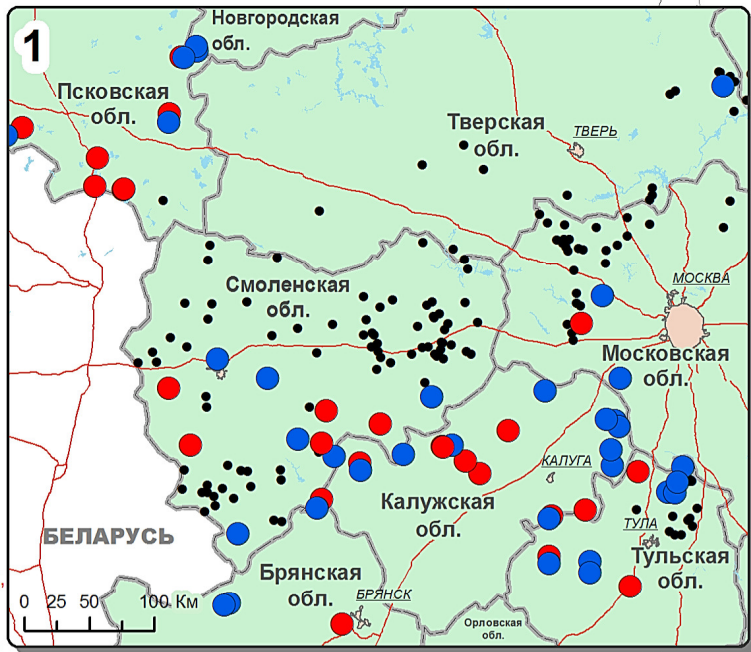

Волгоградская обл.:
7. с. Гусевка, Ольховский район
8. о/х "Островское" близ д. Прудки, Даниловский р-н
9. о/х "Иловлинское" близ х. Вилтров, Иловлинский р-н
10. д. Кондрачи, Иловлинский район

Воронежская обл.:
11. с. Николаевка, Аннинский район
12. с. Круглоподпольное, Аннинский район

Московская обл.:
33. ООО "Охотник", близ д. Карасино, Истринский р-н
34. д. Старая Руза, Рузский район
35. о/х "Динамо" близ д. Мачихино, Наро-Фоминский район

Новгородская обл.:
36. ур. Власково, НПМКОРТ "Рдейский", Холмский р-н
37. д. Ручейки, Холмский р-н

Ростовская обл.:
48. о/х "Миллеровское" близ х. Самсоновка, Миллеровский район
49. о/х "Горьковский", Каменский ПООУ близ д. Нижние "рачки", Каменский район
50. о/х "Фоминское", близ х. Поповка, Миллеровский р-н

Тверская обл.:
61. д. Горбуново, Шепелевское с/п, Кашинский р-н

Тульская обл.:
62. ООО "ПХ Лазаревское", Щекинский район

63. о/х "Жерновское", близ д. Аргуново, Ясногорский район
64. о/х "Дмитровское" близ д. Золотиха и д. Хотушь, Заокский район
65. о/х "Милинское" близ д. Милоно, Ясногорский район
66. о/х "Ясногорское" близ д. Сенцово и д. Верх Красино, Суворовский район
67. п. Льва Толстого, Суворовский район
68. о/х "Прудковское", Одолевский район
69. д. Поваляево, Заокский район
70. о/х "Хрящевское", Белевский район
71. Охотучасток "Стояновский" близ д. Кореневка, Одолевский район

Европейская часть РФ
0 125 250 500 Км

Вспышки АЧС:

- среди домашних свиней (N = 30)
- среди диких кабанов (N = 41)
- вспышки АЧС в 2013 г.

*данные ФГБУ "Центр Ветеринарии" (г.Москва) и ГНУ "ВНИИВВиМ" (г.Покров)