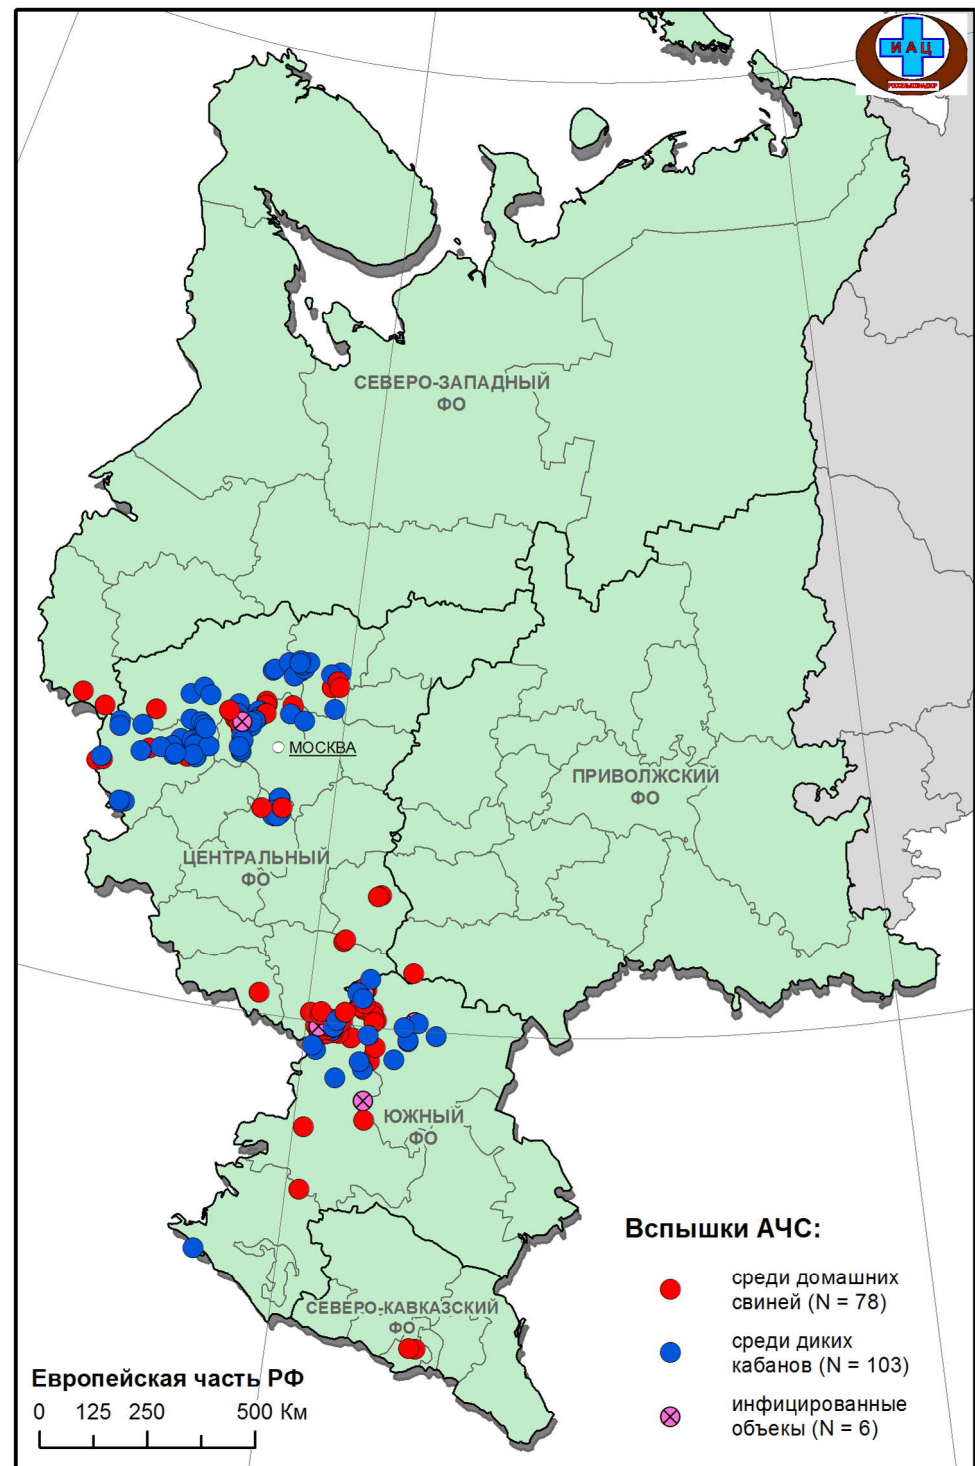

Тульская обл.:

160. о/х Сармант, д. Потетино, Веневский район
161. о/х Сармант, 11 квартал, Веневский район
162. о/х Сармант, 37 квартал, Веневский район
163. О/х "Дефай", Ясногорский район
164. о/х "Денисовское", Ясногорский район
165. о/х "Денисовское", 57 кв., Ясногорский р-н
166. о/х "Денисовское", 78 кв., Ясногорский р-н
167. о/х "Фениченское", Ясногорский район
168. о/х "Ленинское", Ленинский район
169. о/х "Ленинское" близ д. Дорофеево, Ленинский р-н
170. о/х "Ленинское" близ д. Дьяково, Ленинский район
171. д. Красный Яр, Веневский район
172. д. Тесницкое, Алексинский район

Ярославская обл.:

173. о/х Прилуцкое, Угличский район
174. д. Головино, Угличский район
175. д. Ясково, Угличский район
176. д. Ясково, Угличский район
177. о/х Ординское, Угличский район
178. д. Чернево, Мышкинский район
179. о/х Отрадновское, Мышкинский район
180. о/х Ординское, ур. Авдеево, Мышкинский р-н
181. о/х Ординское, д. Трухино, Угличский район
182. с. Ореховское с/п, Рыбинский район
183. с. Богослов, Ростовский район
184. о/х близ д. Меленки, Ярославский район
185. о/х близ с. Титово, Борисоглебский район
186. с. Макарово, Ростовский район
187. с. Васильевское, Ростовский район

1. **Вспышки АЧС:**
2. среди домашних свиней (N = 78)
   - среди диких кабанов (N = 103)
   - ⊗ инфицированные объекты (N = 6)

*данные ФГБУ "Центр Ветеринарии" (г.Москва) и ГНУ "ВНИИВВиМ" (г.Покров)