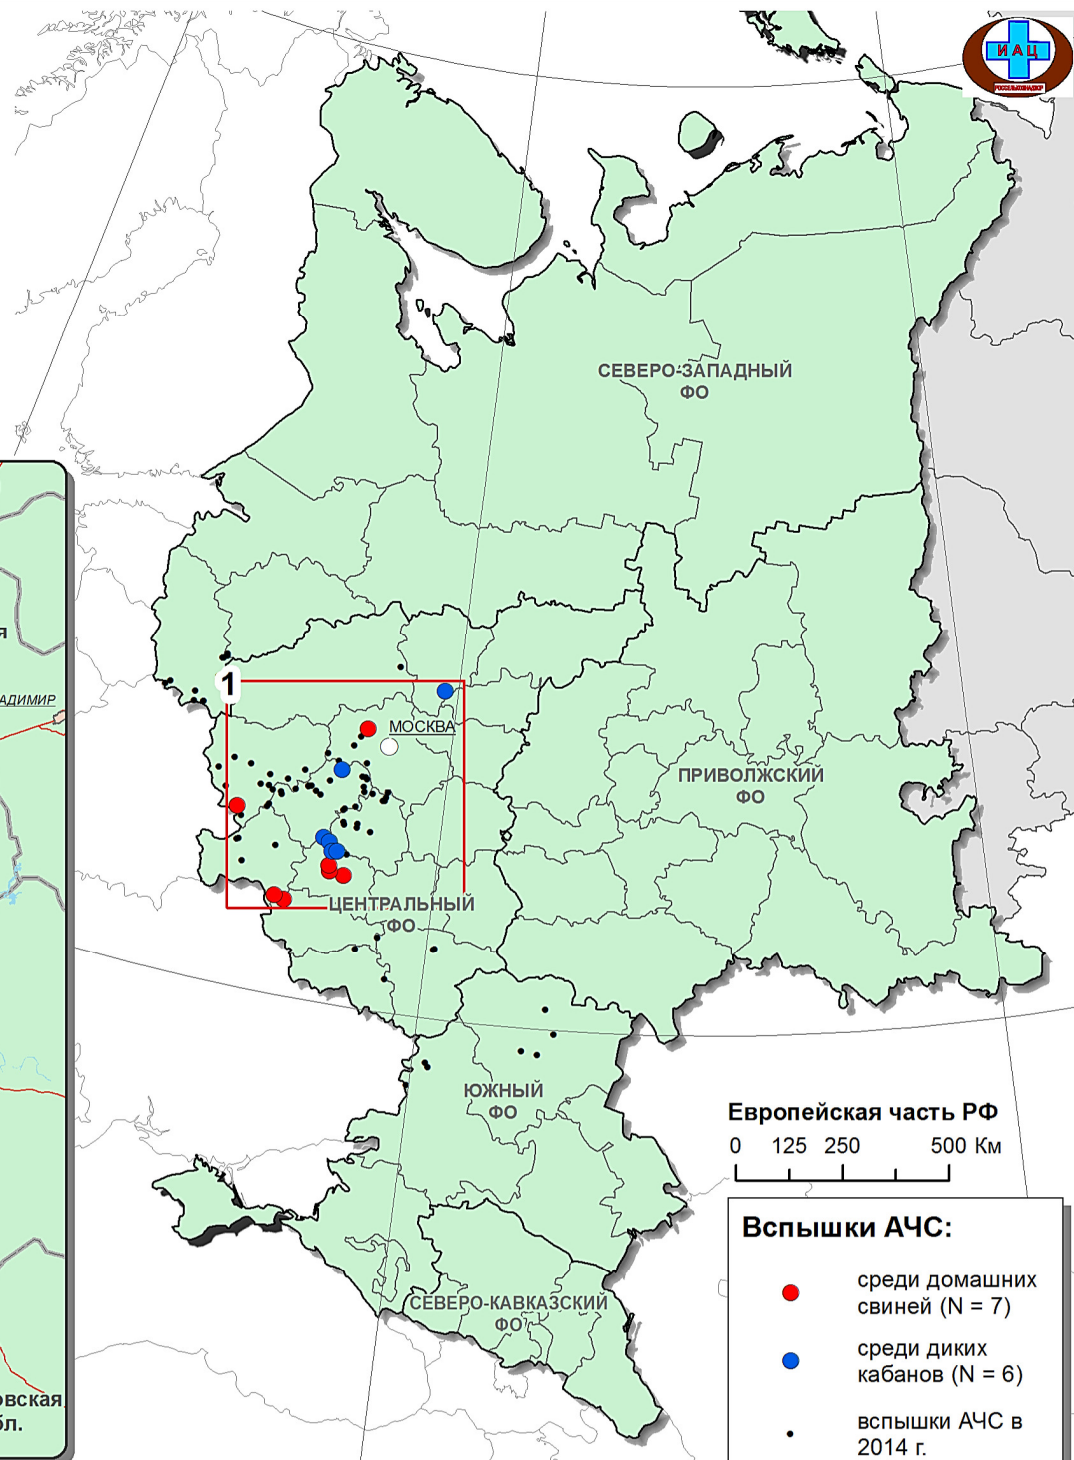

Эпизоотическая ситуация по АЧС на территории Российской Федерации в 2015 г.

N = 13 по данным* на 27.02.2015

- Брянская обл.:**
1. с. Марицкий хутор, Севский район
- Калужская обл.:**
2. заповедник "Калужские засеки", Ульяновский район
3. О/х ООО "Медынский парк", Медынский район
- Курская обл.:**
4. п. Дворики, Дмитриевский район
- Московская обл.:**
5. д. Куртниково, Истринский район

- Орловская обл.:**
6. с. Красное, Залогощенский район
7. д. Зяблое, Орловский район
8. г. Орел
9. близ д. Зубари, Болховский район
10. О/х ОАО "Алекта", Болховский район
11. ур. Кураково, ООО "Новый город", Мценский район
- Смоленская обл.:**
12. д. Ворошиловка, Шумяцкий район
- Ярославская обл.:**
13. ОХ ЗАО "Земля-Ресурс" близ д. Твердино и с. Вексицы, Ростовский район

*данные ФГБУ "Центр ветеринарии" (г. Москва) и ГНУ "ВНИИВВиМ" (г. Покров)