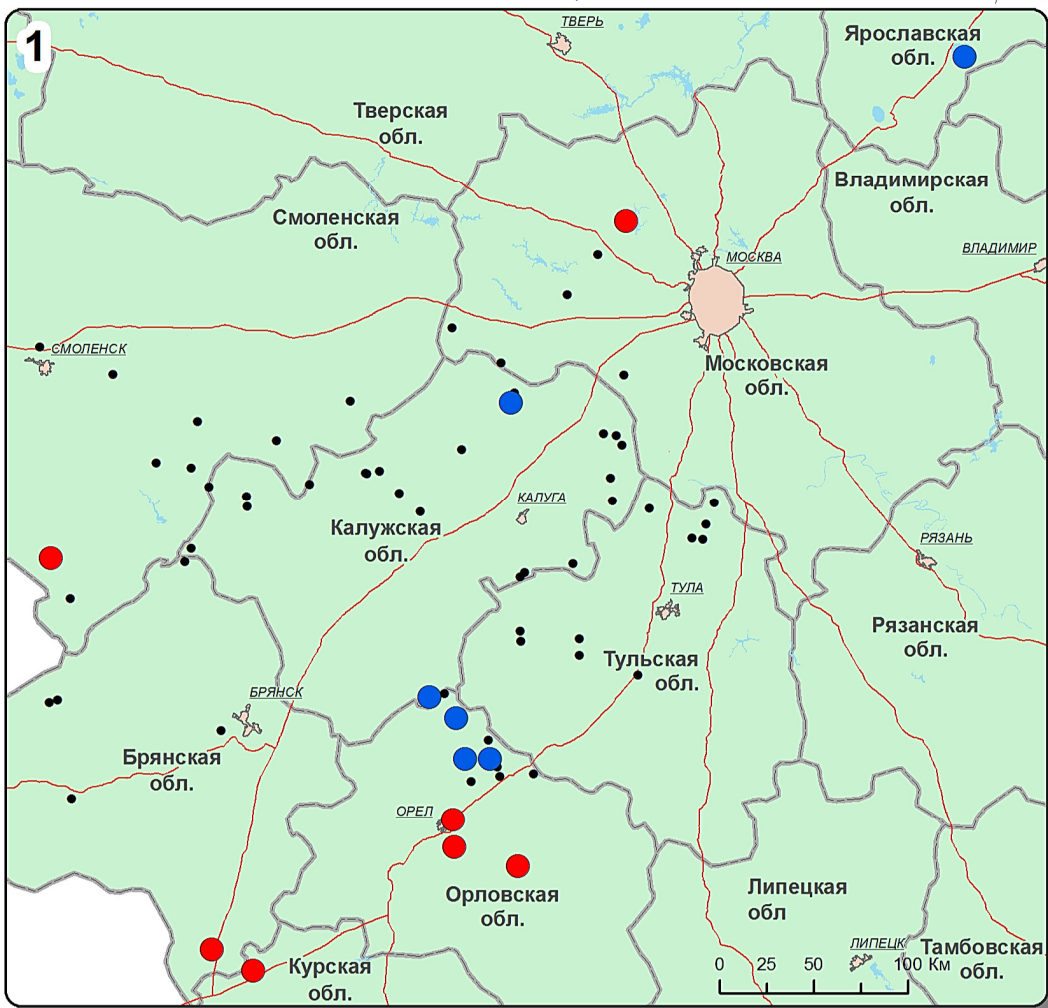

Эпизоотическая ситуация по АЧС на территории Российской Федерации в 2015 г.

N = 13 по данным* на 27.02.2015

- Брянская обл.:**
1. с. Марицкий хутор, Севский район
- Калужская обл.:**
2. заповедник "Калужские засеки", Ульяновский район
3. О/х ООО "Медынский парк", Медынский район
- Курская обл.:**
4. п. Дворики, Дмитриевский район
- Московская обл.:**
5. д. Куртниково, Истринский район

- Орловская обл.:**
6. с. Красное, Залогощенский район
7. д. Зяблое, Орловский район
8. г. Орел
9. близ д. Зубари, Болховский район
10. О/х ОАО "Алекта", Болховский район
11. ур. Кураково, ООО "Новый город", Мценский район
- Смоленская обл.:**
12. д. Ворошиловка, Шумяцкий район
- Ярославская обл.:**
13. ОХ ЗАО "Земля-Ресурс" близ д. Твердино и с. Вексицы, Ростовский район