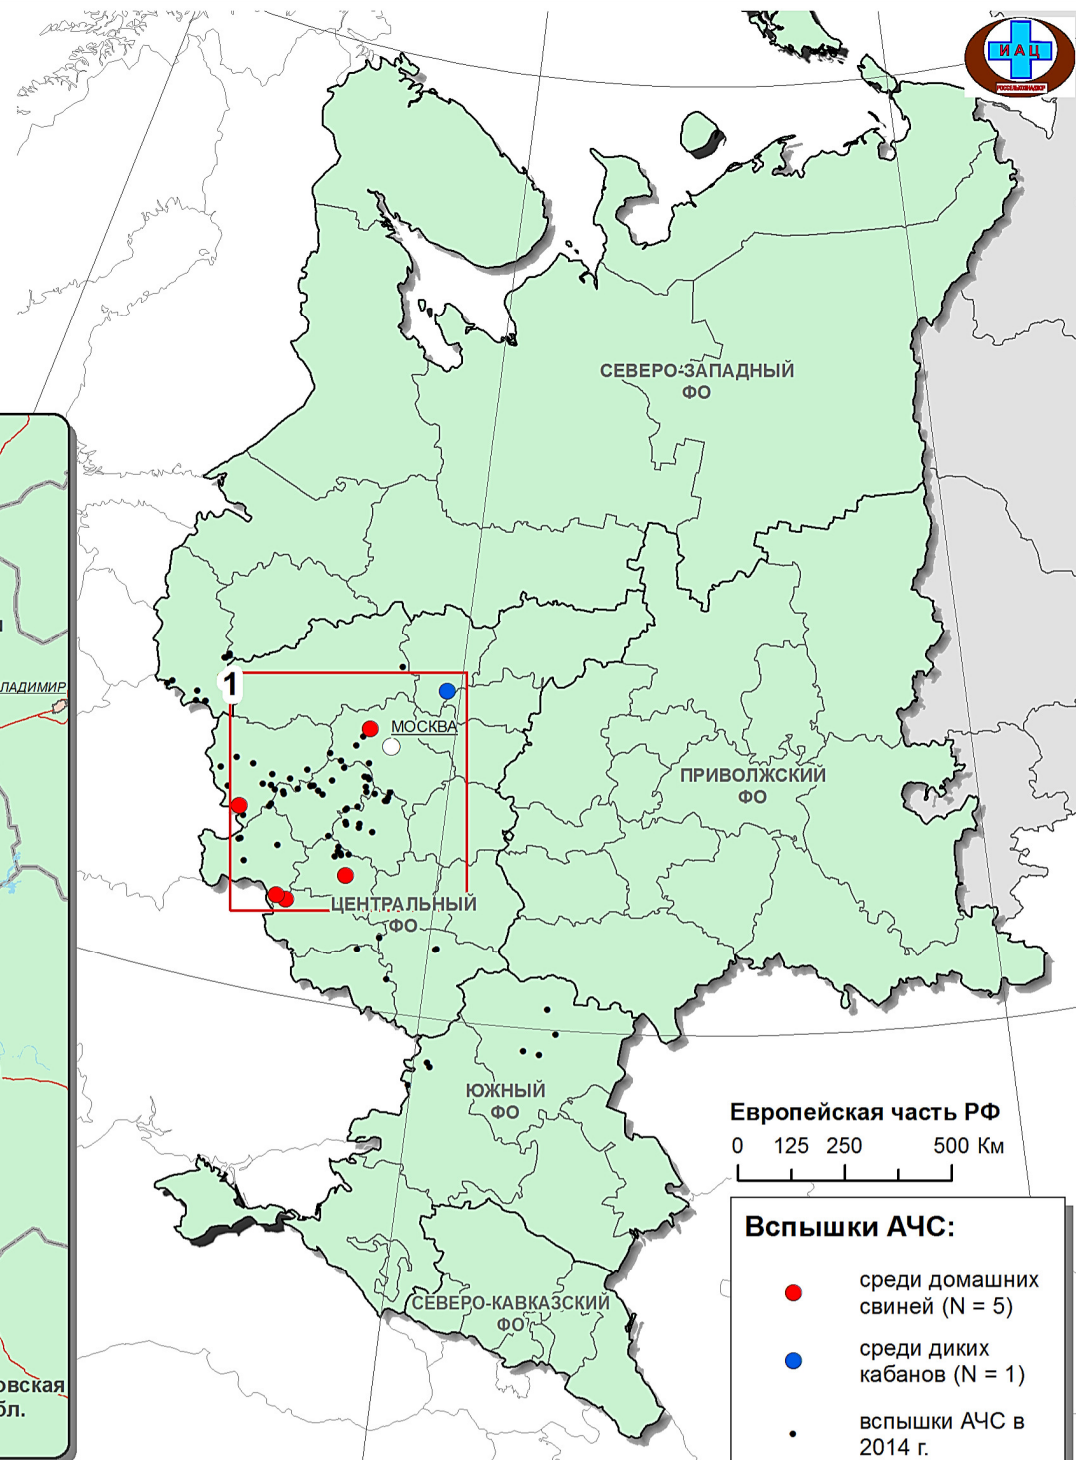

# Эпизоотическая ситуация по АЧС на территории Российской Федерации в 2015 г.

N = 6 по данным\* на 30.01.2015

- Брянская обл.:**  
1. с. Марицкий хутор, Севский район
- Курская обл.:**  
2. п. Дворики, Дмитриевский район
- Московская обл.:**  
3. д. Куртниково, Истринский район
- Орловская обл.:**  
4. с. Красное, Залогощенский район

- Смоленская обл.:**  
5. д. Ворошиловка, Шумяцкий район
- Ярославская обл.:**  
6. ОХ ЗАО "Земля-Ресурс" близ д. Твердино и с. Вексицы, Ростовский район

Европейская часть РФ  
0 125 250 500 Км

- Вспышки АЧС:**
- среди домашних свиней (N = 5)
  - среди диких кабанов (N = 1)
  - вспышки АЧС в 2014 г.

\*данные ФГБУ "Центр Ветеринарии" (г.Москва) и ГНУ "ВНИИВВиМ" (г.Покров)