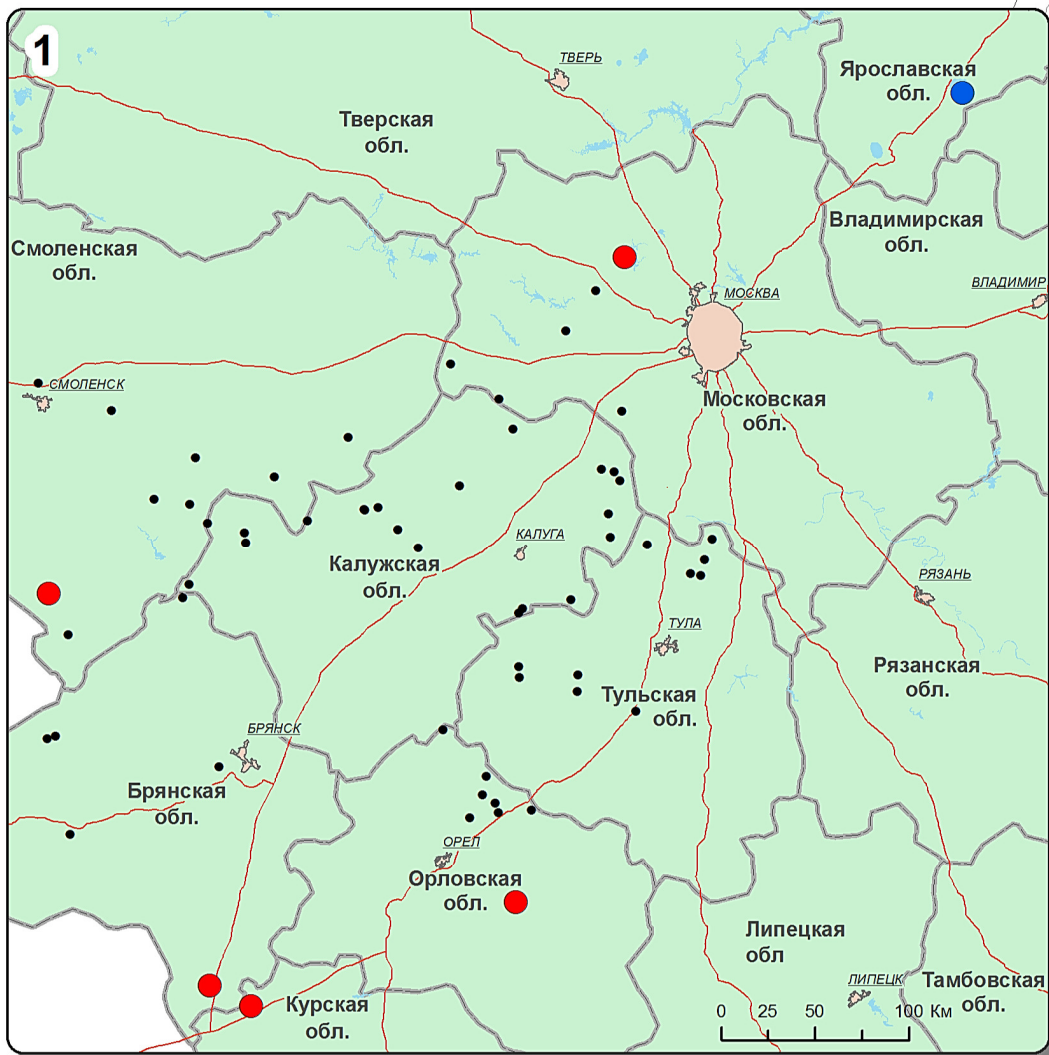

# Эпизоотическая ситуация по АЧС на территории Российской Федерации в 2015 г.

N = 6 по данным\* на 30.01.2015

- Брянская обл.:**  
1. с. Марицкий хутор, Севский район
- Курская обл.:**  
2. п. Дворики, Дмитриевский район
- Московская обл.:**  
3. д. Куртниково, Истринский район
- Орловская обл.:**  
4. с. Красное, Залогощенский район

- Смоленская обл.:**  
5. д. Ворошиловка, Шумяцкий район
- Ярославская обл.:**  
6. ОХ ЗАО "Земля-Ресурс" близ д. Твердино и с. Вексицы, Ростовский район

Европейская часть РФ  
0 125 250 500 Км

- Вспышки АЧС:**
- среди домашних свиней (N = 5)
  - среди диких кабанов (N = 1)
  - вспышки АЧС в 2014 г.