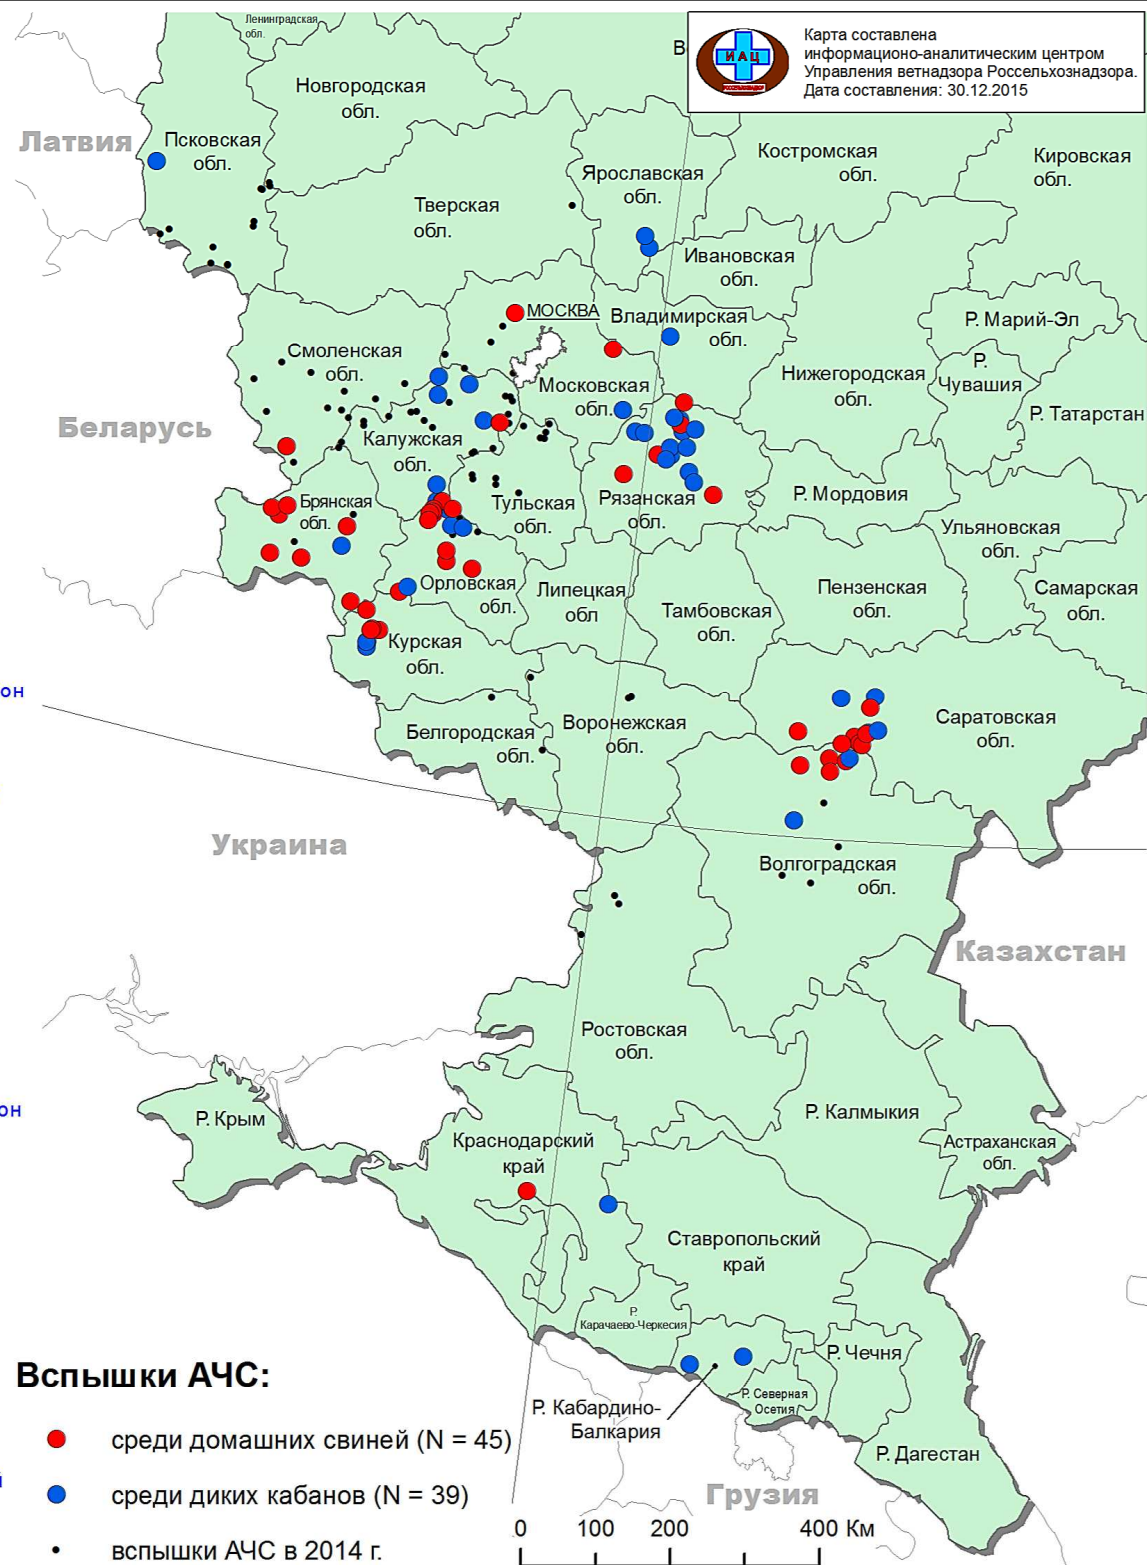

56. Куршинское лесничество, Клепиковский район

57. близ д. Извеково, Клепиковский район

58. д. Иванково, Клепиковский район

59. д. Новики, Спасский район

60. Тонинское уч. лесничество, Спасский район

61. с. Тырново, Пронский район

62. близ д. Дуброво, Касимовский район

63. близ с. Веретье, Спасский район

64. близ п. Брыкин Бор, Спасский район

65. близ с. Михали, Спасский район

66. близ с. Терехово, Шиловский район

67. близ с. Пошупово, Рыбновский район

68. близ п. Прибрежный, Шиловский район

69. близ п. Ласковский, Рязанский район

70. близ с. Дудкино, Чучковский район

Саратовская обл.:

71. с. Атаевка, Лысогорский район

72. близ с. Широкий Карамыш, Лысогорский район

73. с. Невежино, Лысогорский район

74. с. Большие Копены, Лысогорский район

75. с. Широкий Карамыш, Лысогорский район

76. близ д. Б. Осиновка, Аткарский район

77. близ д. Двоенка, Лысогорский район

78. с. Сосновка, Аткарский район

79. с. Криуша, Самойловский район

80. д. Колокольцовка, Калининский район

81. близ с. Вяжля, Аткарский район

Смоленская обл.:

82. д. Ворошиловка, Шумяцкий район

Ярославская обл.:

83. ОХ ЗАО "Земля-Ресурс" близ д. Твердино и с. Вексицы, Ростовский район

84. О/х "Ростовское" близ д. Сажино, Ростовский район

Смоленская обл.:

82. д. Ворошиловка, Шумяцкий район

Ярославская обл.:

83. ОХ ЗАО "Земля-Ресурс" близ д. Твердино и с. Вексицы, Ростовский район

84. О/х "Ростовское" близ д. Сажино, Ростовский район

*данные ФГБУ "Центр ветеринарии" (г. Москва) и ГНУ "ВНИИВВиМ" (г. Покров)