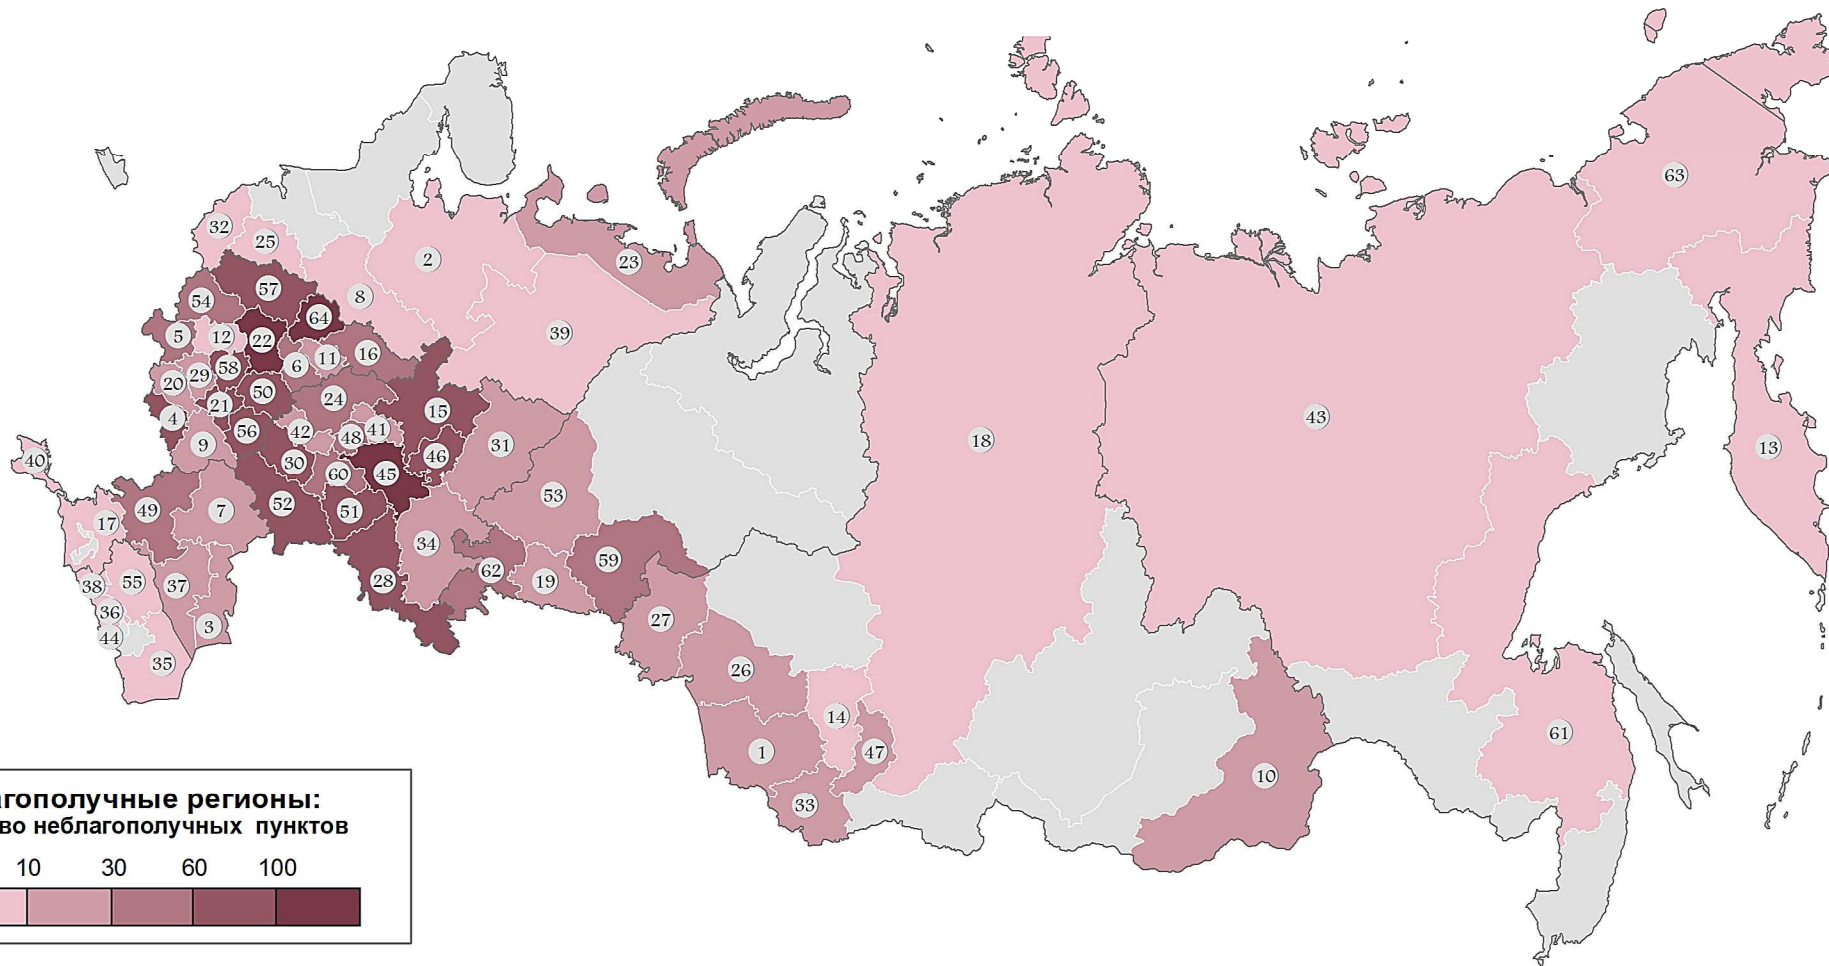

Эпизоотическая ситуация по бешенству животных в РФ 2015 год

неблагополучные регионы*:

* <http://www.fsvps.ru/fsvps/iac/ri/disease-russia.html>

1. Алтайский край	20н.п.	14. Кемеровская обл.	4н.п.	27. Омская обл.	20н.п.	40. Респ.Крым	3н.п.	53. Свердловская обл.	17н.п.
2. Архангельская обл.	1н.п.	15. Кировская обл.	95н.п.	28. Оренбургская обл.	60н.п.	41. Респ.Марий-Эл	19н.п.	54. Смоленская обл.	25н.п.
3. Астраханская обл.	19н.п.	16. Костромская обл.	25н.п.	29. Орловская обл.	19н.п.	42. Респ.Мордовия	11н.п.	55. Ставропольский край	4н.п.
4. Белгородская обл.	93н.п.	17. Краснодарский край	7н.п.	30. Пензенская обл.	77н.п.	43. Респ.Саха (Якутия)	1н.п.	56. Тамбовская обл.	53н.п.
5. Брянская обл.	27н.п.	18. Красноярский край	9н.п.	31. Пермский край	11н.п.	44. Респ.Северная Осетия	7н.п.	57. Тверская обл.	68н.п.
6. Владимирская обл.	37н.п.	19. Курганская обл.	15н.п.	32. Псковская обл.	4н.п.	45. Респ.Татарстан	191н.п.	58. Тульская обл.	56н.п.
7. Волгоградская обл.	14н.п.	20. Курская обл.	12н.п.	33. Респ.Алтай	10н.п.	46. Респ.Удмуртия	75н.п.	59. Тюменская обл.	34н.п.
8. Вологодская обл.	1н.п.	21. Липецкая обл.	102н.п.	34. Респ.Башкортостан	12н.п.	47. Респ.Хакасия	11н.п.	60. Ульяновская обл.	27н.п.
9. Воронежская обл.	13н.п.	22. Московская обл.	136н.п.	35. Респ.Дагестан	2н.п.	48. Респ.Чувашия	35н.п.	61. Хабаровский край	1н.п.
10. Забайкальский край	16н.п.	23. Ненецкий а.о.	10н.п.	36. Респ.Кабардино-Балкария	8н.п.	49. Ростовская обл.	28н.п.	62. Челябинская обл.	29н.п.
11. Ивановская обл.	14н.п.	24. Нижегородская обл.	49н.п.	37. Респ.Калмыкия	14н.п.	50. Рязанская обл.	79н.п.	63. Чукотский а.о.	1н.п.
12. Калужская обл.	8н.п.	25. Новгородская обл.	8н.п.	38. Респ.Карачаево-Черкесия	2н.п.	51. Самарская обл.	66н.п.	64. Ярославская обл.	158н.п.
13. Камчатская обл.	1н.п.	26. Новосибирская обл.	13н.п.	39. Респ.Коми	2н.п.	52. Саратовская обл.	73н.п.	г. Москва	17н.п.