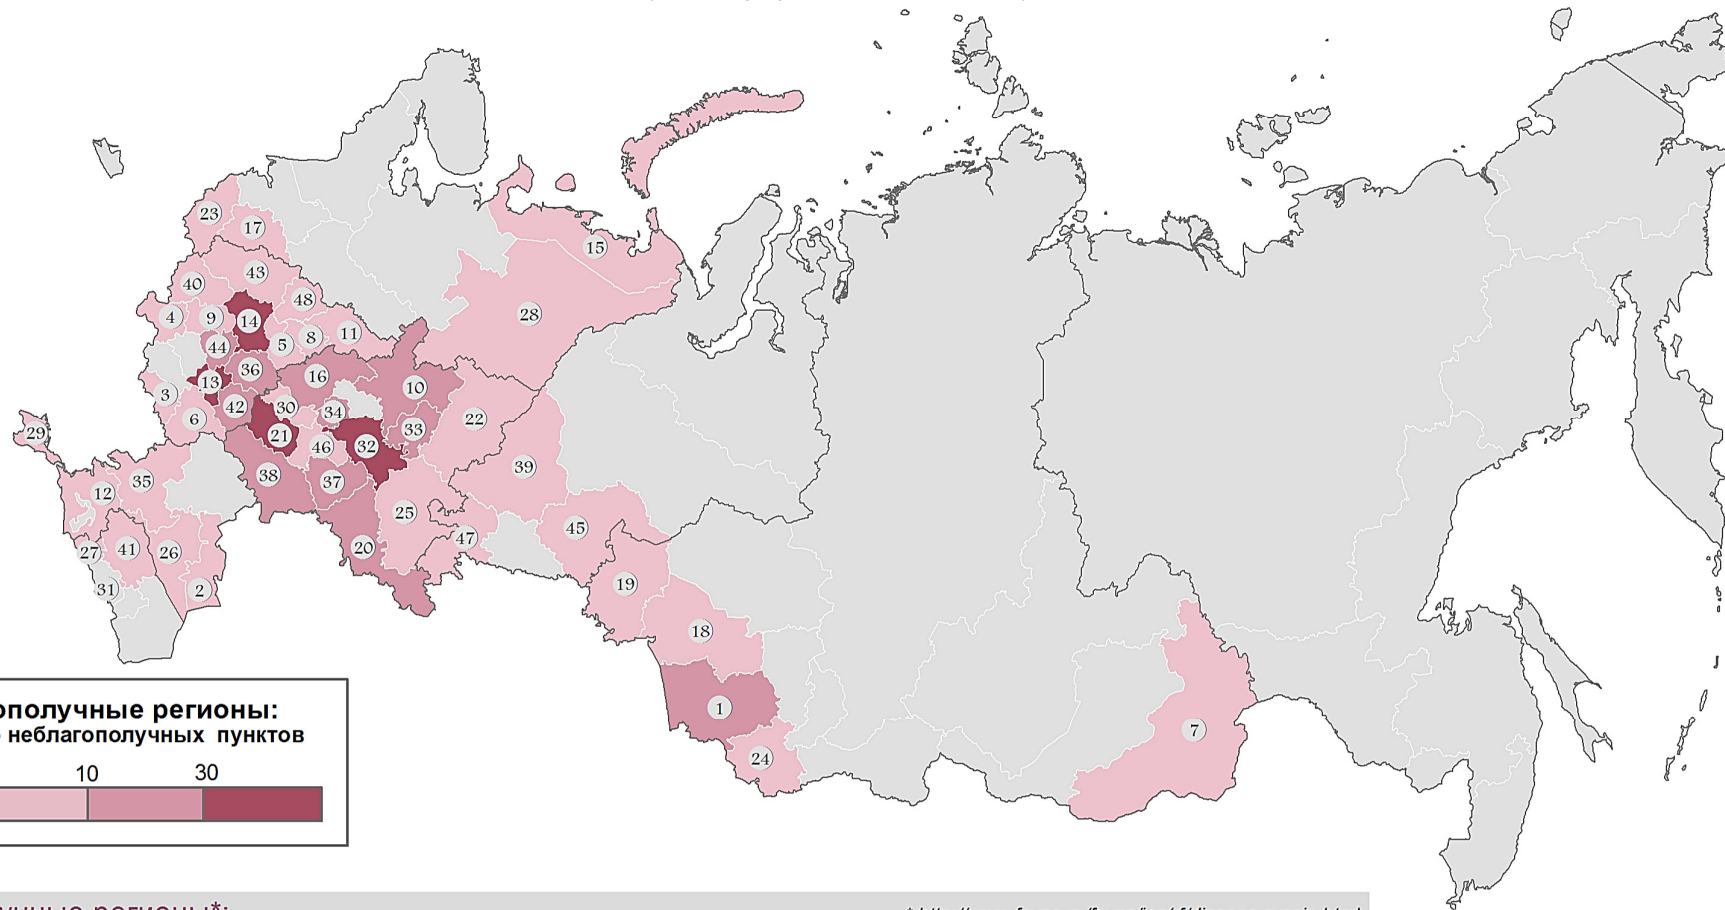

# Эпизоотическая ситуация по бешенству животных в РФ 2015 год (СМИ; кумулятивные данные)

## неблагополучные регионы\*:

\* <http://www.fsvps.ru/fsvps/iac/rf/disease-russia.html>

1. Алтайский край	11н.п.	13. Липецкая обл.	38н.п.	25. Респ.Башкортостан	3н.п.	37. Самарская обл.	15н.п.
2. Астраханская обл.	7н.п.	14. Московская обл.	58н.п.	26. Респ.Калмыкия	4н.п.	38. Саратовская обл.	27н.п.
3. Белгородская обл.	10н.п.	15. Ненецкий а.о.	8н.п.	27. Респ.Карачаево-Черкесия	1н.п.	39. Свердловская обл.	2н.п.
4. Брянская обл.	8н.п.	16. Нижегородская обл.	17н.п.	28. Респ.Коми	2н.п.	40. Смоленская обл.	4н.п.
5. Владимирская обл.	8н.п.	17. Новгородская обл.	2н.п.	29. Респ.Крым	1н.п.	41. Ставропольский край	1н.п.
6. Воронежская обл.	9н.п.	18. Новосибирская обл.	4н.п.	30. Респ.Мордовия	9н.п.	42. Тамбовская обл.	18н.п.
7. Забайкальский край	4н.п.	19. Омская обл.	6н.п.	31. Респ.Северная Осетия	1н.п.	43. Тверская обл.	10н.п.
8. Ивановская обл.	2н.п.	20. Оренбургская обл.	11н.п.	32. Респ.Татарстан	63н.п.	44. Тульская обл.	26н.п.
9. Калужская обл.	3н.п.	21. Пензенская обл.	36н.п.	33. Респ.Удмуртия	13н.п.	45. Тюменская обл.	5н.п.
10. Кировская обл.	17н.п.	22. Пермский край	2н.п.	34. Респ.Чувашия	15н.п.	46. Ульяновская обл.	6н.п.
11. Костромская обл.	1н.п.	23. Псковская обл.	4н.п.	35. Ростовская обл.	6н.п.	47. Челябинская обл.	7н.п.
12. Краснодарский край	2н.п.	24. Респ.Алтай	1н.п.	36. Рязанская обл.	29н.п.	48. Ярославская обл.	7н.п.