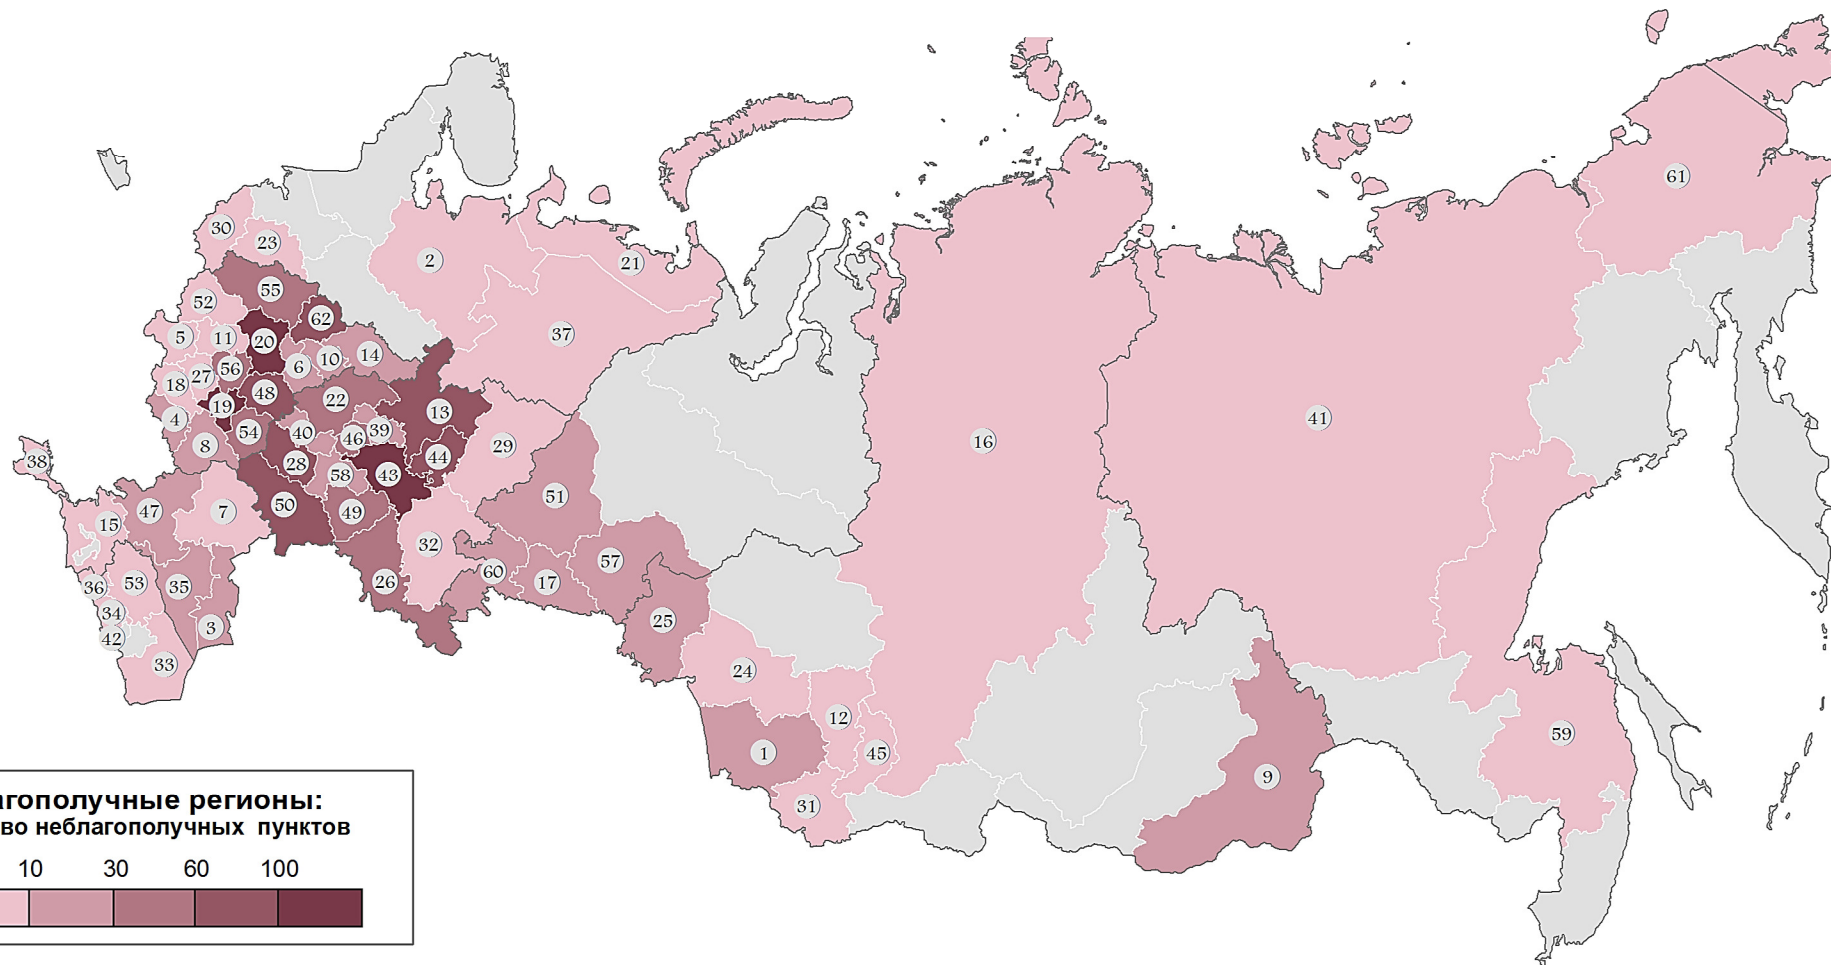

Эпизоотическая ситуация по бешенству животных в РФ 2015 год

неблагополучные регионы*:

* <http://www.fsvps.ru/fsvps/iac/ri/disease-russia.html>

1. Алтайский край	18н.п.	13. Кировская обл.	67н.п.	26. Оренбургская обл.	49н.п.	39. Респ.Марий-Эл	14н.п.	52. Смоленская обл.	10н.п.
2. Архангельская обл.	1н.п.	14. Костромская обл.	18н.п.	27. Орловская обл.	6н.п.	40. Респ.Мордовия	11н.п.	53. Ставропольский край	4н.п.
3. Астраханская обл.	14н.п.	15. Краснодарский край	7н.п.	28. Пензенская обл.	75н.п.	41. Респ.Саха (Якутия)	1н.п.	54. Тамбовская обл.	53н.п.
4. Белгородская обл.	15н.п.	16. Красноярский край	9н.п.	29. Пермский край	10н.п.	42. Респ.Северная Осетия	7н.п.	55. Тверская обл.	45н.п.
5. Брянская обл.	9н.п.	17. Курганская обл.	13н.п.	30. Псковская обл.	4н.п.	43. Респ.Татарстан	144н.п.	56. Тульская обл.	56н.п.
6. Владимирская обл.	27н.п.	18. Курская обл.	4н.п.	31. Респ.Алтай	10н.п.	44. Респ.Удмуртия	61н.п.	57. Тюменская обл.	22н.п.
7. Волгоградская обл.	6н.п.	19. Липецкая обл.	102н.п.	32. Респ.Башкортостан	4н.п.	45. Респ.Хакасия	10н.п.	58. Ульяновская обл.	25н.п.
8. Воронежская обл.	11н.п.	20. Московская обл.	124н.п.	33. Респ.Дагестан	2н.п.	46. Респ.Чувашия	31н.п.	59. Хабаровский край	1н.п.
9. Забайкальский край	15н.п.	21. Ненецкий а.о.	10н.п.	34. Респ.Кабардино-Балкария	4н.п.	47. Ростовская обл.	21н.п.	60. Челябинская обл.	26н.п.
10. Ивановская обл.	12н.п.	22. Нижегородская обл.	48н.п.	35. Респ.Калмыкия	11н.п.	48. Рязанская обл.	74н.п.	61. Чукотский а.о.	1н.п.
11. Калужская обл.	3н.п.	23. Новгородская обл.	8н.п.	36. Респ.Карачаево-Черкесия	1н.п.	49. Самарская обл.	58н.п.	62. Ярославская обл.	96н.п.
12. Кемеровская обл.	4н.п.	24. Новосибирская обл.	9н.п.	37. Респ.Коми	2н.п.	50. Саратовская обл.	73н.п.	г. Москва	15н.п.
		25. Омская обл.	12н.п.	38. Респ.Крым	3н.п.	51. Свердловская обл.	17н.п.		