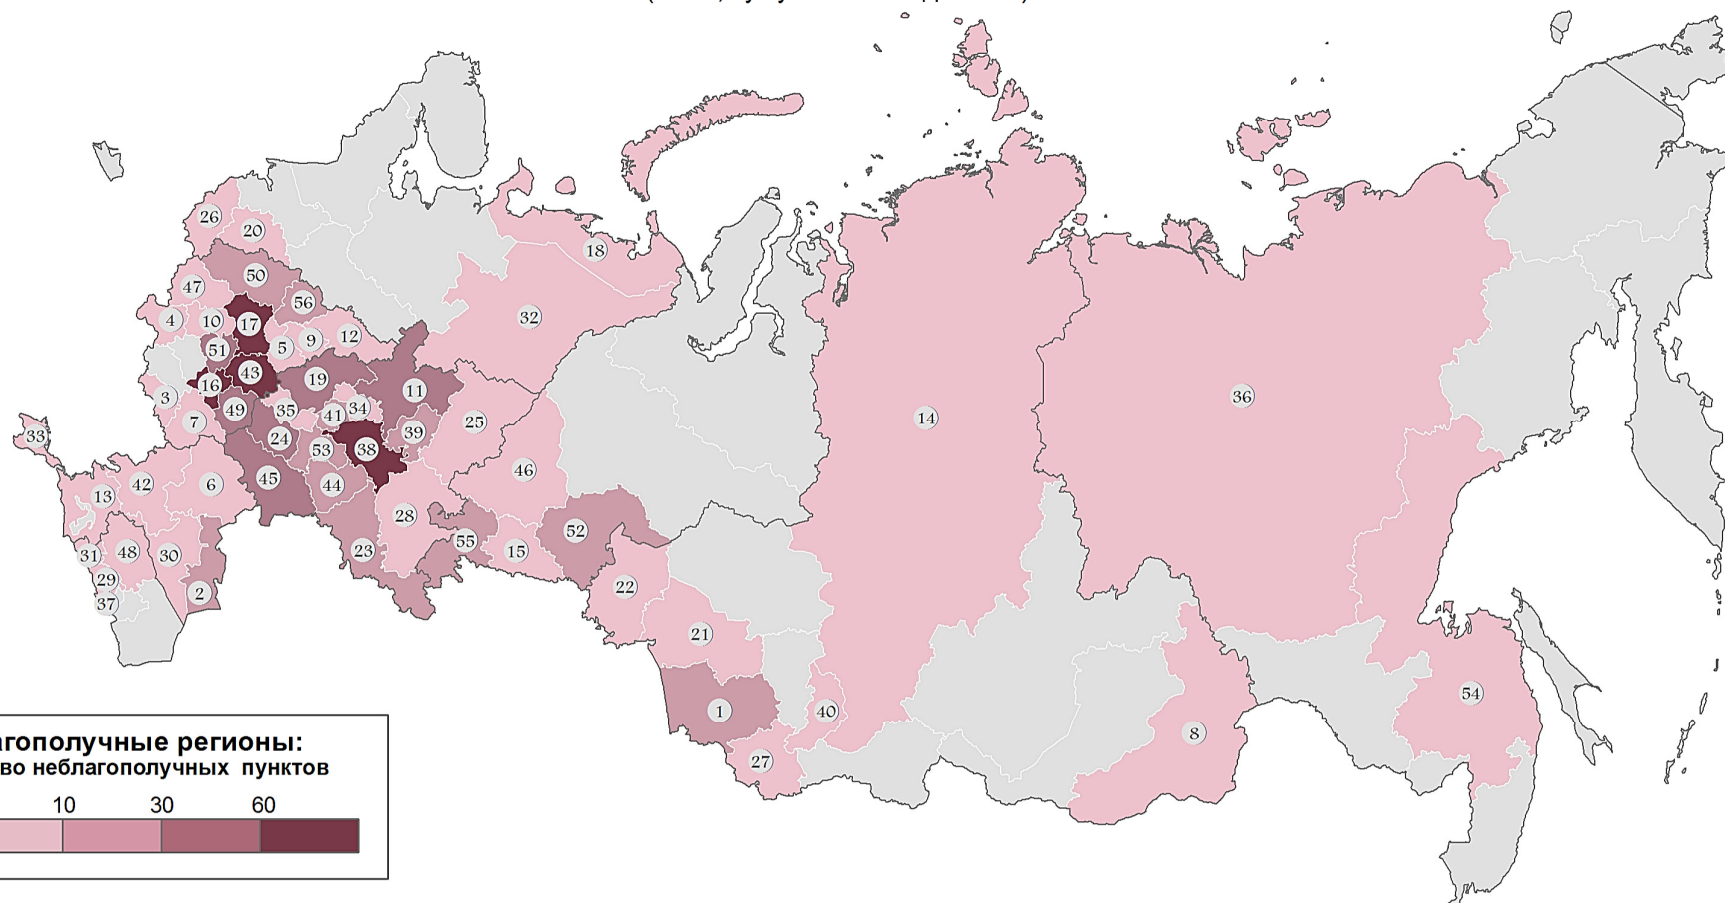

на 22.04.2015 г.

Эпизоотическая ситуация по бешенству животных в РФ 2015 год (СМИ; кумулятивные данные)

Неблагополучные регионы:
количество неблагополучных пунктов

неблагополучные регионы*:

* <http://www.fsvps.ru/fsvps/iac/ff/disease-russia.html>

1. Алтайский край	14н.п.	12. Костромская обл.	2н.п.	23. Оренбургская обл.	28н.п.	34. Респ.Марий Эл	3н.п.	45. Саратовская обл.	44н.п.
2. Астраханская обл.	13н.п.	13. Краснодарский край	6н.п.	24. Пензенская обл.	57н.п.	35. Респ.Мордовия	10н.п.	46. Свердловская обл.	10н.п.
3. Белгородская обл.	10н.п.	14. Красноярский край	4н.п.	25. Пермский край	7н.п.	36. Респ.Саха	1н.п.	47. Смоленская обл.	4н.п.
4. Брянская обл.	8н.п.	15. Курганская обл.	8н.п.	26. Псковская обл.	4н.п.	37. Респ.Северная Осетия	4н.п.	48. Ставропольский край	4н.п.
5. Владимирская обл.	8н.п.	16. Липецкая обл.	68н.п.	27. Респ.Алтай	7н.п.	38. Респ.Татарстан	94н.п.	49. Тамбовская обл.	38н.п.
6. Волгоградская обл.	6н.п.	17. Московская обл.	91н.п.	28. Респ.Башкортостан	4н.п.	39. Респ.Удмуртия	15н.п.	50. Тверская обл.	22н.п.
7. Воронежская обл.	9н.п.	18. Ненецкий А.О.	10н.п.	29. Респ.Кабардино-Балкария	3н.п.	40. Респ.Хакасия	4н.п.	51. Тульская обл.	41н.п.
8. Забайкальский край	7н.п.	19. Нижегородская обл.	34н.п.	30. Респ.Калмыкия	9н.п.	41. Респ.Чувашия	17н.п.	52. Тюменская обл.	13н.п.
9. Ивановская обл.	2н.п.	20. Новгородская обл.	5н.п.	31. Респ.Карачаево-Черкесия	1н.п.	42. Ростовская обл.	9н.п.	53. Ульяновская обл.	18н.п.
10. Калужская обл.	3н.п.	21. Новосибирская обл.	7н.п.	32. Респ.Коми	2н.п.	43. Рязанская обл.	66н.п.	54. Хабаровский край	1н.п.
11. Кировская обл.	35н.п.	22. Омская обл.	7н.п.	33. Респ.Крым	1н.п.	44. Самарская обл.	20н.п.	55. Челябинская обл.	15н.п.
								56. Ярославская обл.	22н.п.