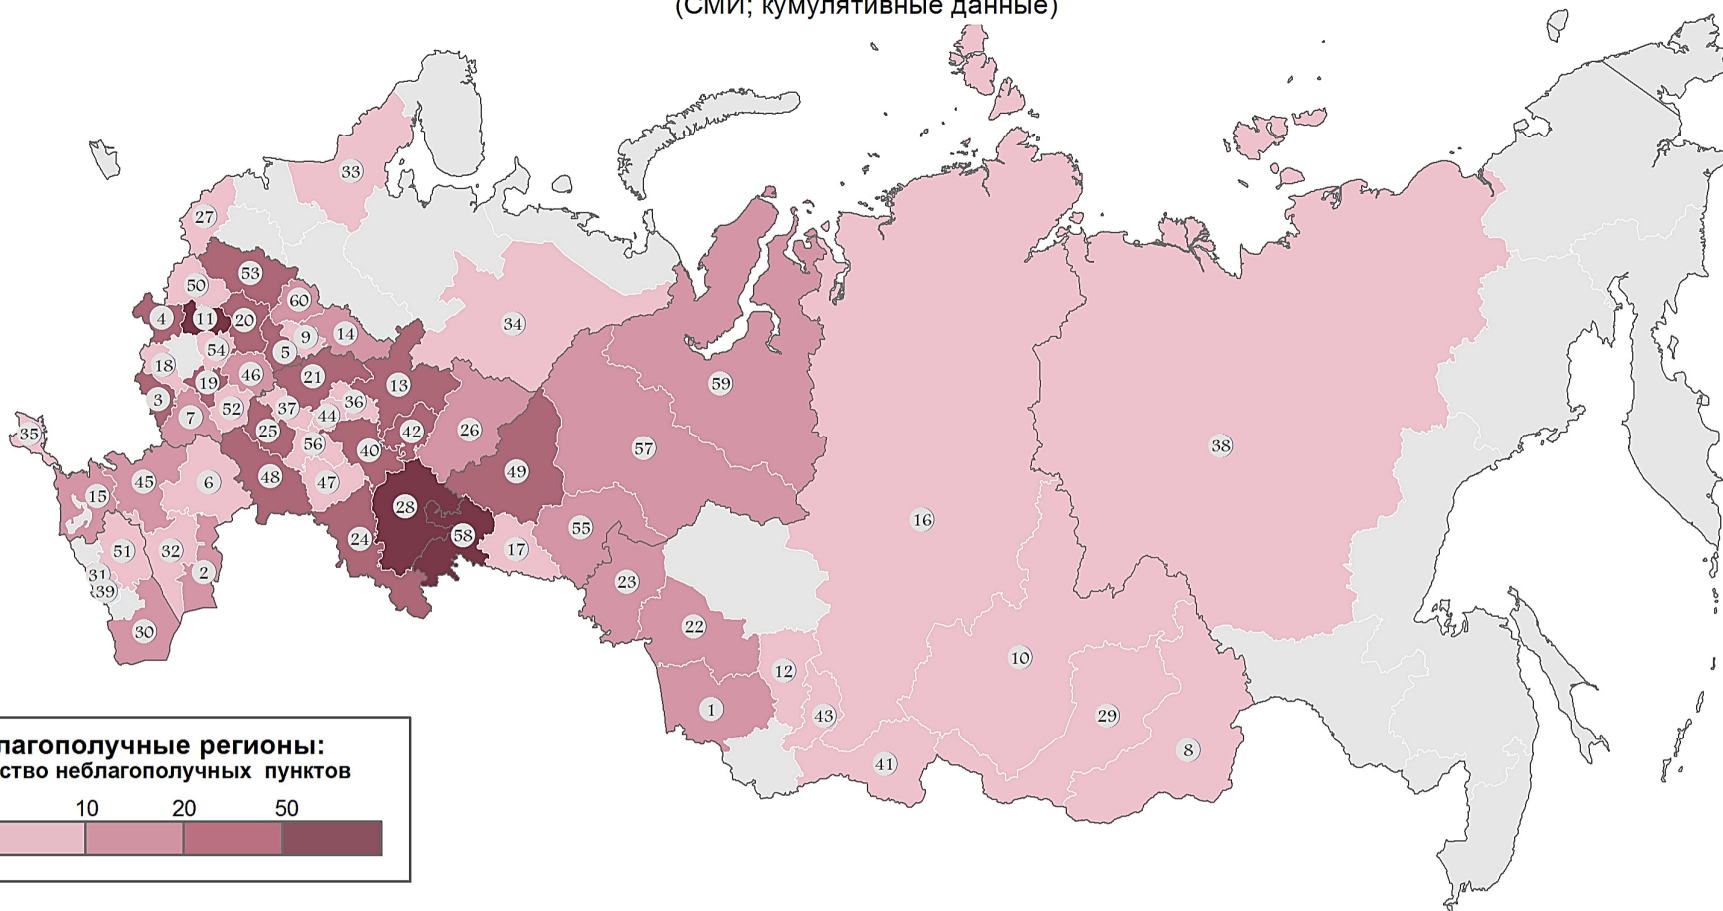

на 26.12.2014 г.

Эпизоотическая ситуация по бешенству животных в РФ 2014 год (СМИ; кумулятивные данные)

**Неблагополучные регионы:
количество неблагополучных пунктов**

0 10 20 50

неблагополучные регионы*:

* <http://www.fsvps.ru/fsvps/iac/rf/disease-russia.html>

1. Алтайский край	12 н.п.	13. Кировская обл.	31 н.п.	25. Пензенская обл.	25 н.п.	37. Респ. Мордовия	8 н.п.	49. Свердловская обл.	25 н.п.
2. Астраханская обл.	15 н.п.	14. Костромская обл.	13 н.п.	26. Пермский край	20 н.п.	38. Респ. Саха	1 н.п.	50. Смоленская обл.	10 н.п.
3. Белгородская обл.	46 н.п.	15. Краснодарский край	11 н.п.	27. Псковская обл.	2 н.п.	39. Респ. Северная Осетия	10 н.п.	51. Ставропольский край	6 н.п.
4. Брянская обл.	26 н.п.	16. Красноярский край	1 н.п.	28. Респ. Башкортостан	91 н.п.	40. Респ. Татарстан	35 н.п.	52. Тамбовская обл.	5 н.п.
5. Владимирская обл.	36 н.п.	17. Курганская обл.	3 н.п.	29. Респ. Бурятия	8 н.п.	41. Респ. Тыва	3 н.п.	53. Тверская обл.	46 н.п.
6. Волгоградская обл.	3 н.п.	18. Курская обл.	2 н.п.	30. Респ. Дагестан	16 н.п.	42. Респ. Удмуртия	35 н.п.	54. Тульская обл.	3 н.п.
7. Воронежская обл.	12 н.п.	19. Липецкая обл.	43 н.п.	31. Респ. Кабардино-Балкария	5 н.п.	43. Респ. Хакасия	7 н.п.	55. Тюменская обл.	12 н.п.
8. Забайкальский край	3 н.п.	20. Московская обл.	27 н.п.	32. Респ. Калмыкия	3 н.п.	44. Респ. Чувашия	6 н.п.	56. Ульяновская обл.	1 н.п.
9. Ивановская обл.	6 н.п.	21. Нижегородская обл.	21 н.п.	33. Респ. Карелия	1 н.п.	45. Ростовская обл.	20 н.п.	57. Ханты-Мансийский а.о.	17 н.п.
10. Иркутская обл.	5 н.п.	22. Новосибирская обл.	12 н.п.	34. Респ. Коми	1 н.п.	46. Рязанская обл.	14 н.п.	58. Челябинская обл.	60 н.п.
11. Калужская обл.	113 н.п.	23. Омская обл.	16 н.п.	35. Респ. Крым	4 н.п.	47. Самарская обл.	8 н.п.	59. Ямало-Ненецкий а.о.	11 н.п.
12. Кемеровская обл.	2 н.п.	24. Оренбургская обл.	25 н.п.	36. Респ. Марий Эл	1 н.п.	48. Саратовская обл.	31 н.п.	60. Ярославская обл.	18 н.п.