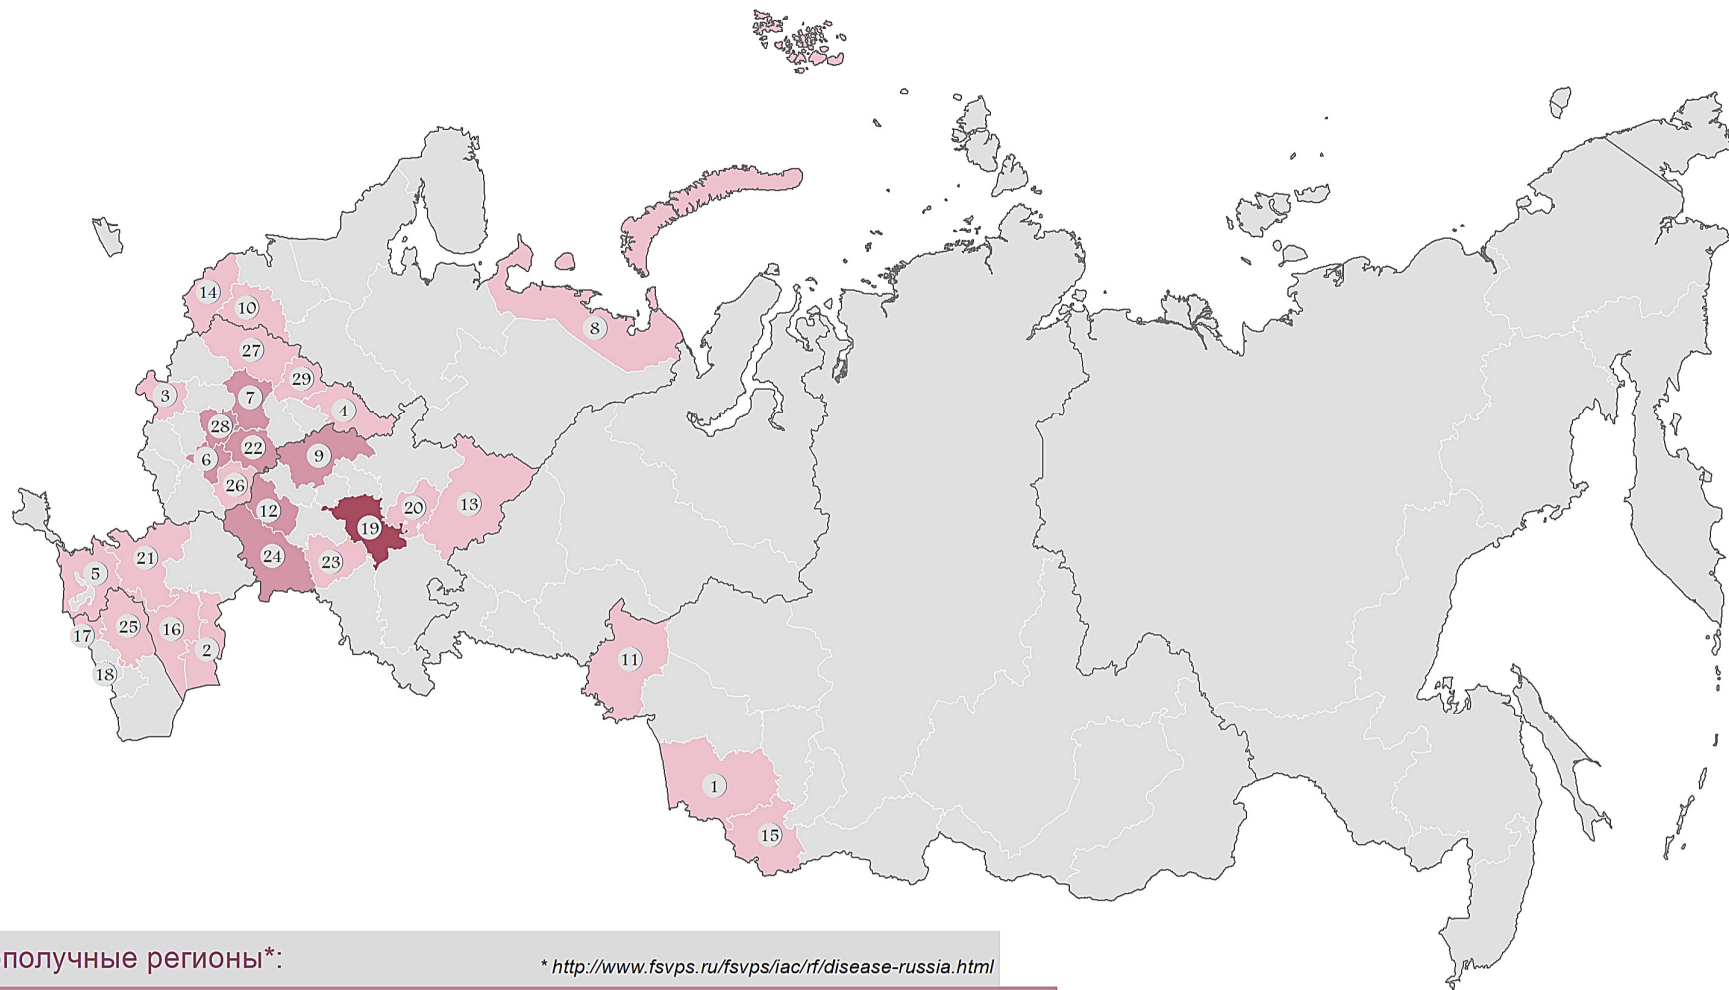

на 27.02.2015 г.

Эпизоотическая ситуация по бешенству животных в РФ 2015 год

(СМИ; кумулятивные данные)

неблагополучные регионы*:

* <http://www.fsvps.ru/fsvps/iac/rf/disease-russia.html>

1. Алтайский край	2н.п.	11. Омская обл.	2н.п.	21. Ростовская обл.	3н.п.
2. Астраханская обл.	2н.п.	12. Пензенская обл.	18н.п.	22. Рязанская обл.	11н.п.
3. Брянская обл.	1н.п.	13. Пермский край	1н.п.	23. Самарская обл.	7н.п.
4. Костромская обл.	1н.п.	14. Псковская обл.	3н.п.	24. Саратовская обл.	11н.п.
5. Краснодарский край	2н.п.	15. Респ.Алтай	1н.п.	25. Ставропольский край	1н.п.
6. Липецкая обл.	12н.п.	16. Респ.Калмыкия	4н.п.	26. Тамбовская обл.	7н.п.
7. Московская обл.	29н.п.	17. Респ.Карачаево-Черкесия	1н.п.	27. Тверская обл.	1н.п.
8. Ненецкий АО	2н.п.	18. Респ.Северная Осетия	1н.п.	28. Тульская обл.	13н.п.
9. Нижегородская обл.	11н.п.	19. Респ.Татарстан	34н.п.	29. Ярославская обл.	3н.п.
10. Новгородская обл.	2н.п.	20. Респ.Удмуртия	4н.п.		

Неблагополучные регионы:
количество неблагополучных пунктов