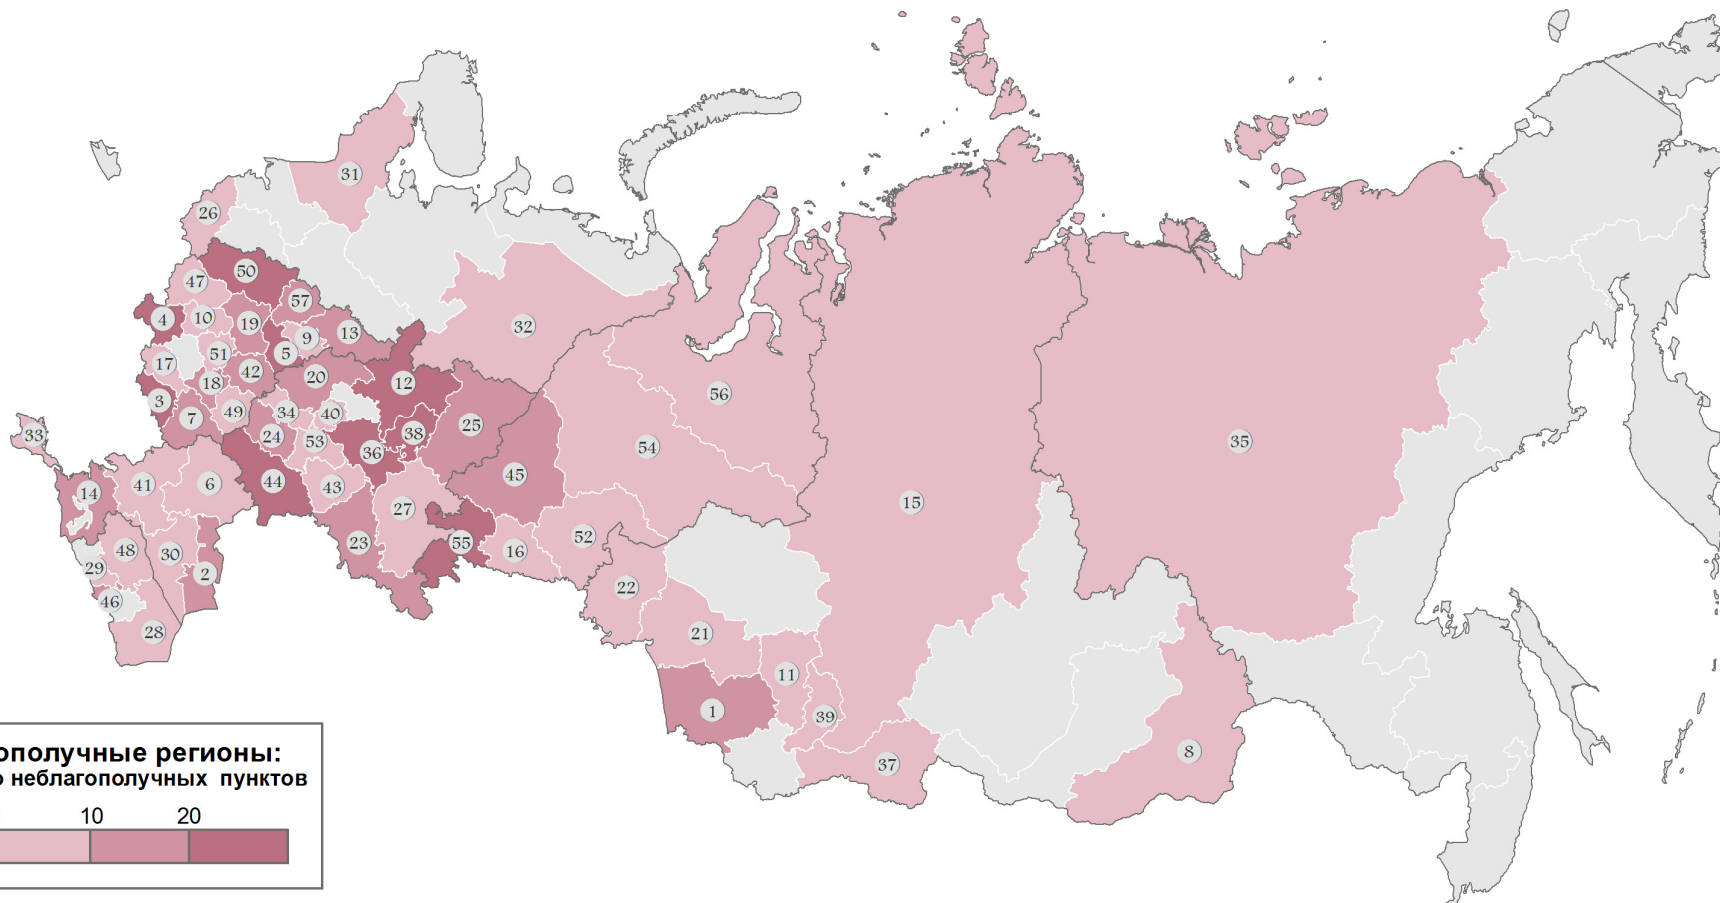

на 30.09.2014 г.

Эпизоотическая ситуация по бешенству животных в РФ 2014 год (СМИ; кумулятивные данные)

Неблагополучные регионы:
количество неблагополучных пунктов

неблагополучные регионы*:

* <http://www.fsvps.ru/fsvps/iac/rf/disease-russia.html>

1. Алтайский край	12 н.п.	13. Костромская обл.	13 н.п.	25. Пермский край	20 н.п.	37. Респ.Тыва	3 н.п.	49. Тамбовская обл.	1 н.п.
2. Астраханская обл.	15 н.п.	14. Краснодарский край	11 н.п.	26. Псковская обл.	2 н.п.	38. Респ.Удмуртия	35 н.п.	50. Тверская обл.	33 н.п.
3. Белгородская обл.	32 н.п.	15. Красноярский край	1 н.п.	27. Респ.Башкортостан	1 н.п.	39. Респ.Хакасия	3 н.п.	51. Тульская обл.	3 н.п.
4. Брянская обл.	26 н.п.	16. Курганская обл.	3 н.п.	28. Респ.Дагестан	3 н.п.	40. Респ.Чувашия	5 н.п.	52. Тюменская обл.	2 н.п.
5. Владимирская обл.	36 н.п.	17. Курская обл.	2 н.п.	29. Респ.Кабардино-Балкария	5 н.п.	41. Ростовская обл.	10 н.п.	53. Ульяновская обл.	1 н.п.
6. Волгоградская обл.	3 н.п.	18. Липецкая обл.	25 н.п.	30. Респ.Калмыкия	6 н.п.	42. Рязанская обл.	13 н.п.	54. Ханты-Мансийский а.о.	7 н.п.
7. Воронежская обл.	12 н.п.	19. Московская обл.	25 н.п.	31. Респ.Карелия	1 н.п.	43. Самарская обл.	6 н.п.	55. Челябинская обл.	31 н.п.
8. Забайкальский край	3 н.п.	20. Нижегородская обл.	19 н.п.	32. Респ.Коми	1 н.п.	44. Саратовская обл.	30 н.п.	56. Ямало-Ненецкий а.о.	7 н.п.
9. Ивановская обл.	6 н.п.	21. Новосибирская обл.	10 н.п.	33. Респ.Крым	3 н.п.	45. Свердловская обл.	25 н.п.	57. Ярославская обл.	17 н.п.
10. Калужская обл.	6 н.п.	22. Омская обл.	7 н.п.	34. Респ.Мордовия	7 н.п.	46. Северная Осетия	13 н.п.		
11. Кемеровская обл.	2 н.п.	23. Оренбургская обл.	25 н.п.	35. Респ.Саха	1 н.п.	47. Смоленская обл.	10 н.п.		
12. Кировская обл.	30 н.п.	24. Пензенская обл.	18 н.п.	36. Респ.Татарстан	35 н.п.	48. Ставропольский край	6 н.п.		