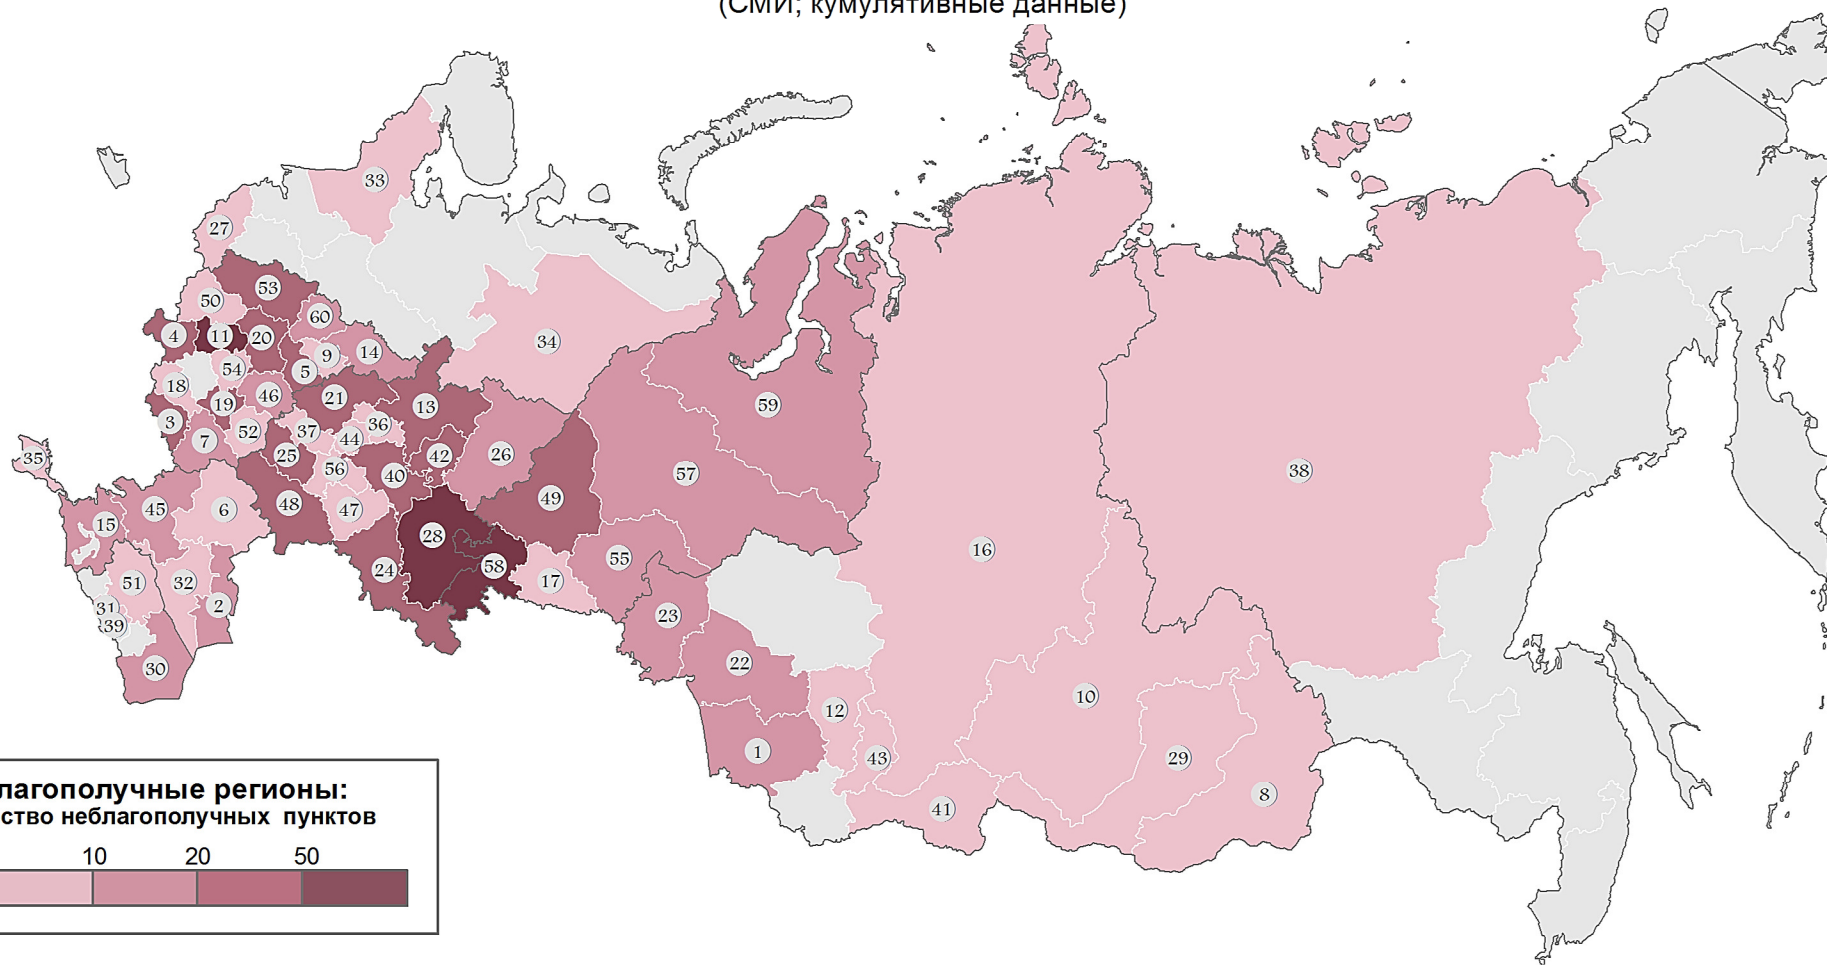

Эпизоотическая ситуация по бешенству животных в РФ 2014 год

(СМИ; кумулятивные данные)

неблагополучные регионы*:

* <http://www.fsvps.ru/fsvps/iac/ru/disease-russia.html>

1. Алтайский край	12н.п.	13. Кировская обл.	31н.п.	25. Пензенская обл.	25н.п.	37. Респ.Мордовия	8н.п.	49. Свердловская обл.	25н.п.
2. Астраханская обл.	15н.п.	14. Костромская обл.	13н.п.	26. Пермский край	20н.п.	38. Респ.Саха	1н.п.	50. Смоленская обл.	10н.п.
3. Белгородская обл.	46н.п.	15. Краснодарский край	11н.п.	27. Псковская обл.	2н.п.	39. Респ.Северная Осетия	10н.п.	51. Ставропольский край	6н.п.
4. Брянская обл.	26н.п.	16. Красноярский край	1н.п.	28. Респ.Башкортостан	91н.п.	40. Респ.Татарстан	35н.п.	52. Тамбовская обл.	5н.п.
5. Владимирская обл.	36н.п.	17. Курганская обл.	3н.п.	29. Респ.Бурятия	8н.п.	41. Респ.Тыва	3н.п.	53. Тверская обл.	46н.п.
6. Волгоградская обл.	3н.п.	18. Курская обл.	2н.п.	30. Респ.Дагестан	16н.п.	42. Респ.Удмуртия	35н.п.	54. Тульская обл.	3н.п.
7. Воронежская обл.	12н.п.	19. Липецкая обл.	43н.п.	31. Респ.Кабардино-Балкария	5н.п.	43. Респ.Хакасия	7н.п.	55. Тюменская обл.	12н.п.
8. Забайкальский край	3н.п.	20. Московская обл.	27н.п.	32. Респ.Калмыкия	3н.п.	44. Респ.Чувашия	6н.п.	56. Ульяновская обл.	1н.п.
9. Ивановская обл.	6н.п.	21. Нижегородская обл.	21н.п.	33. Респ.Карелия	1н.п.	45. Ростовская обл.	20н.п.	57. Ханты-Мансийский а.о.	17н.п.
10. Иркутская обл.	5н.п.	22. Новосибирская обл.	12н.п.	34. Респ.Коми	1н.п.	46. Рязанская обл.	14н.п.	58. Челябинская обл.	60н.п.
11. Калужская обл.	113н.п.	23. Омская обл.	16н.п.	35. Респ.Крым	4н.п.	47. Самарская обл.	8н.п.	59. Ямало-Ненецкий а.о.	11н.п.
12. Кемеровская обл.	2н.п.	24. Оренбургская обл.	25н.п.	36. Респ.Марий Эл	1н.п.	48. Саратовская обл.	31н.п.	60. Ярославская обл.	18н.п.