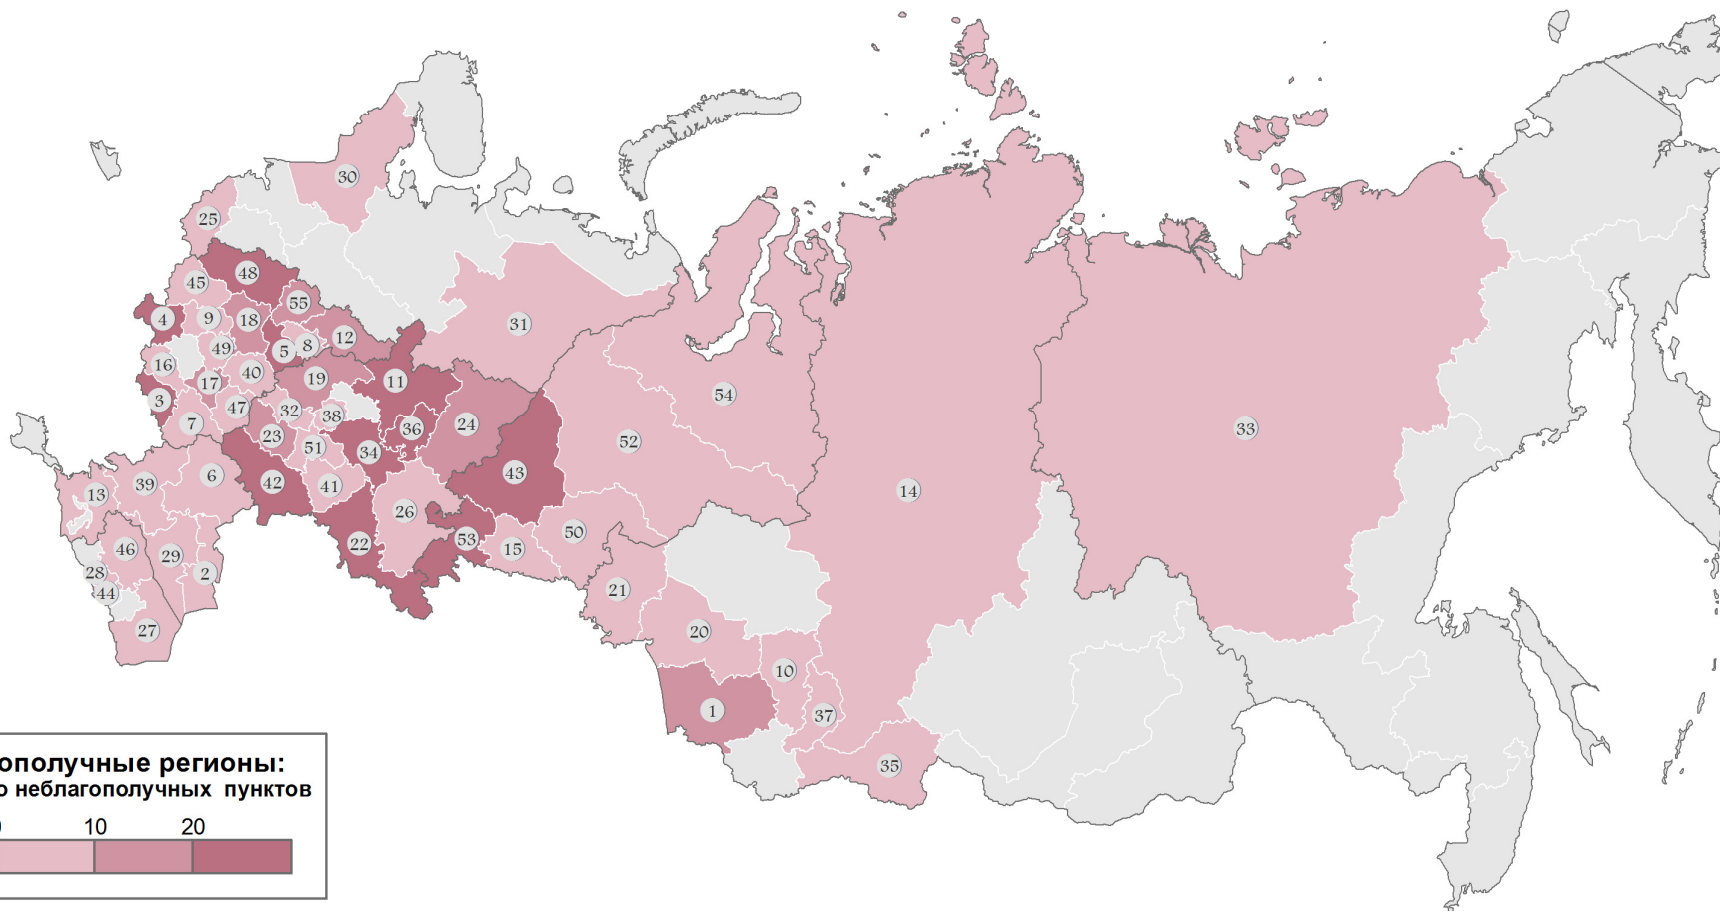

# Эпизоотическая ситуация по бешенству животных в РФ 2014 год (СМИ; кумулятивные данные)

**неблагополучные регионы\*:**

1. Алтайский край	12 н.п.	12. Костромская обл.	13 н.п.	23. Пензенская обл.	15 н.п.	34. Респ. Татарстан	28 н.п.	45. Смоленская обл.	8 н.п.
2. Астраханская обл.	10 н.п.	13. Краснодарский край	7 н.п.	24. Пермский край	16 н.п.	35. Респ. Тыва	3 н.п.	46. Ставропольский край	4 н.п.
3. Белгородская обл.	25 н.п.	14. Красноярский край	1 н.п.	25. Псковская обл.	2 н.п.	36. Респ. Удмуртия	28 н.п.	47. Тамбовская обл.	1 н.п.
4. Брянская обл.	21 н.п.	15. Курганская обл.	3 н.п.	26. Респ. Башкортостан	1 н.п.	37. Респ. Хакасия	2 н.п.	48. Тверская обл.	26 н.п.
5. Владимирская обл.	30 н.п.	16. Курская обл.	2 н.п.	27. Респ. Дагестан	5 н.п.	38. Респ. Чувашия	4 н.п.	49. Тульская обл.	1 н.п.
6. Волгоградская обл.	3 н.п.	17. Липецкая обл.	20 н.п.	28. Респ. Кабардино-Балкария	5 н.п.	39. Ростовская обл.	9 н.п.	50. Тюменская обл.	2 н.п.
7. Воронежская обл.	9 н.п.	18. Московская обл.	17 н.п.	29. Респ. Калмыкия	1 н.п.	40. Рязанская обл.	7 н.п.	51. Ульяновская обл.	1 н.п.
8. Ивановская обл.	4 н.п.	19. Нижегородская обл.	11 н.п.	30. Респ. Карелия	1 н.п.	41. Самарская обл.	5 н.п.	52. Ханты-Мансийский а.о.	4 н.п.
9. Калужская обл.	6 н.п.	20. Новосибирская обл.	9 н.п.	31. Респ. Коми	1 н.п.	42. Саратовская обл.	21 н.п.	53. Челябинская обл.	29 н.п.
10. Кемеровская обл.	1 н.п.	21. Омская обл.	6 н.п.	32. Респ. Мордовия	7 н.п.	43. Свердловская обл.	23 н.п.	54. Ямало-Ненецкий а.о.	4 н.п.
11. Кировская обл.	28 н.п.	22. Оренбургская обл.	21 н.п.	33. Респ. Саха	1 н.п.	44. Северная Осетия	10 н.п.	55. Ярославская обл.	13 н.п.