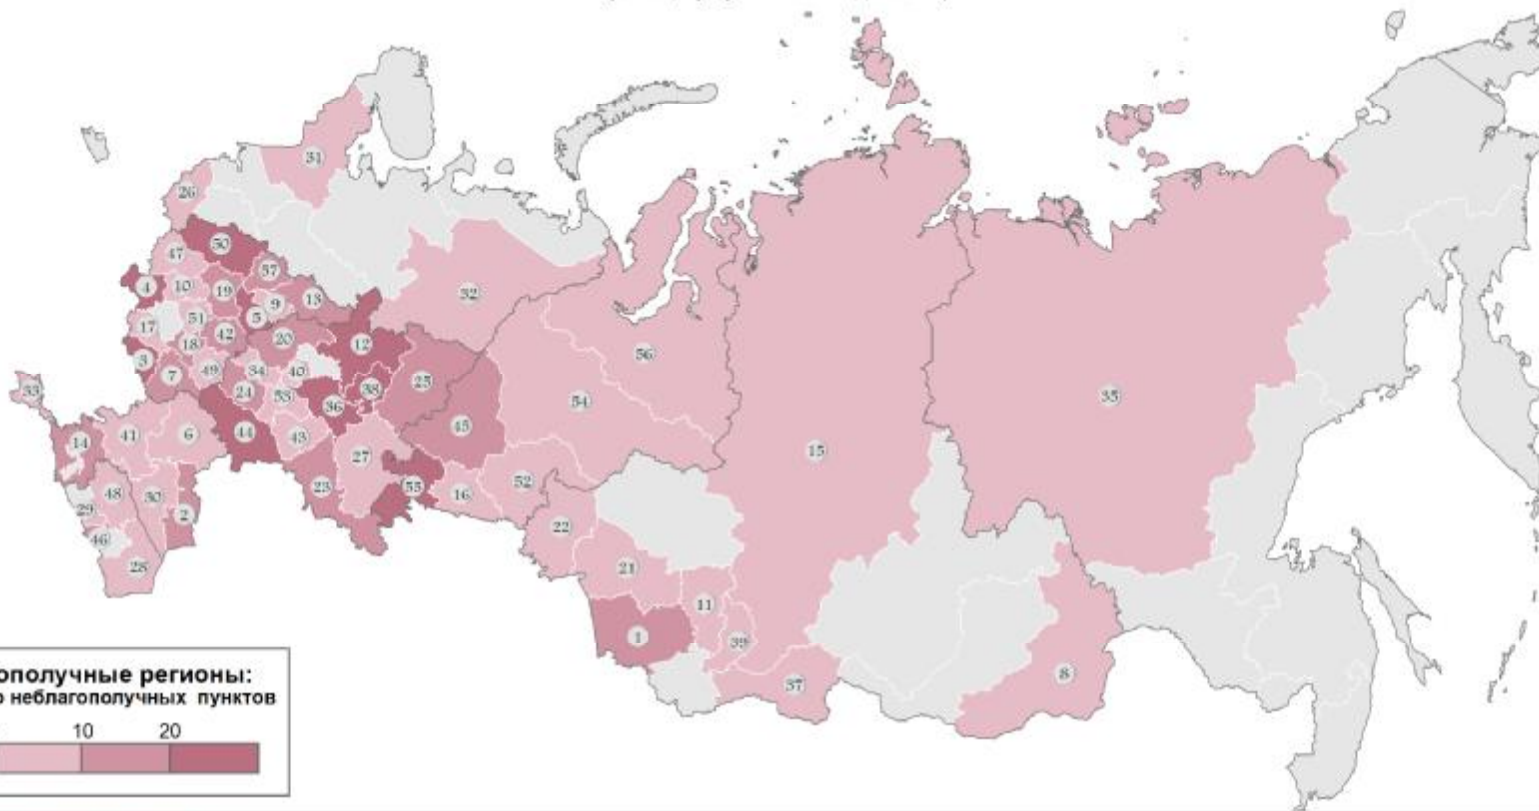

на 31.10.2014 г.

Эпизоотическая ситуация по бешенству животных в РФ 2014 год

(СМИ; кумулятивные данные)

Неблагополучные регионы:
количество неблагополучных пунктов

неблагополучные регионы*:

* <http://www.fsvps.ru/fsvps/fac/rf/disease-russia.html>

1. Алтайский край	12н.п.	13. Костромская обл.	13н.п.	25. Пермский край	20н.п.	37. Респ.Тыва	3н.п.	49. Тамбовская обл.	1н.п.
2. Астраханская обл.	15н.п.	14. Краснодарский край	11н.п.	26. Псковская обл.	2н.п.	38. Респ.Удмуртия	35н.п.	50. Тверская обл.	33н.п.
3. Белгородская обл.	32н.п.	15. Красноярский край	1н.п.	27. Респ.Башкортостан	1н.п.	39. Респ.Хакасия	3н.п.	51. Тульская обл.	3н.п.
4. Брянская обл.	26н.п.	16. Курганская обл.	3н.п.	28. Респ.Дагестан	3н.п.	40. Респ.Чувашия	5н.п.	52. Тюменская обл.	2н.п.
5. Владимирская обл.	36н.п.	17. Курская обл.	2н.п.	29. Респ.Кабардино-Балкария	5н.п.	41. Ростовская обл.	10н.п.	53. Ульяновская обл.	1н.п.
6. Волгоградская обл.	3н.п.	18. Липецкая обл.	25н.п.	30. Респ.Калмыкия	6н.п.	42. Рязанская обл.	13н.п.	54. Ханты-Мансийский а.о.	7н.п.
7. Воронежская обл.	12н.п.	19. Московская обл.	25н.п.	31. Респ.Карелия	1н.п.	43. Самарская обл.	6н.п.	55. Челябинская обл.	31н.п.
8. Забайкальский край	3н.п.	20. Нижегородская обл.	19н.п.	32. Респ.Коми	1н.п.	44. Саратовская обл.	30н.п.	56. Ямало-Ненецкий а.о.	7н.п.
9. Ивановская обл.	6н.п.	21. Новосибирская обл.	10н.п.	33. Респ.Крым	3н.п.	45. Свердловская обл.	25н.п.	57. Ярославская обл.	17н.п.
10. Калужская обл.	6н.п.	22. Омская обл.	7н.п.	34. Респ.Мордовия	7н.п.	46. Северная Осетия	13н.п.		
11. Кемеровская обл.	2н.п.	23. Оренбургская обл.	25н.п.	35. Респ.Саха	1н.п.	47. Смоленская обл.	10н.п.		
12. Кировская обл.	30н.п.	24. Пензенская обл.	18н.п.	36. Респ.Татарстан	35н.п.	48. Ставропольский край	6н.п.		