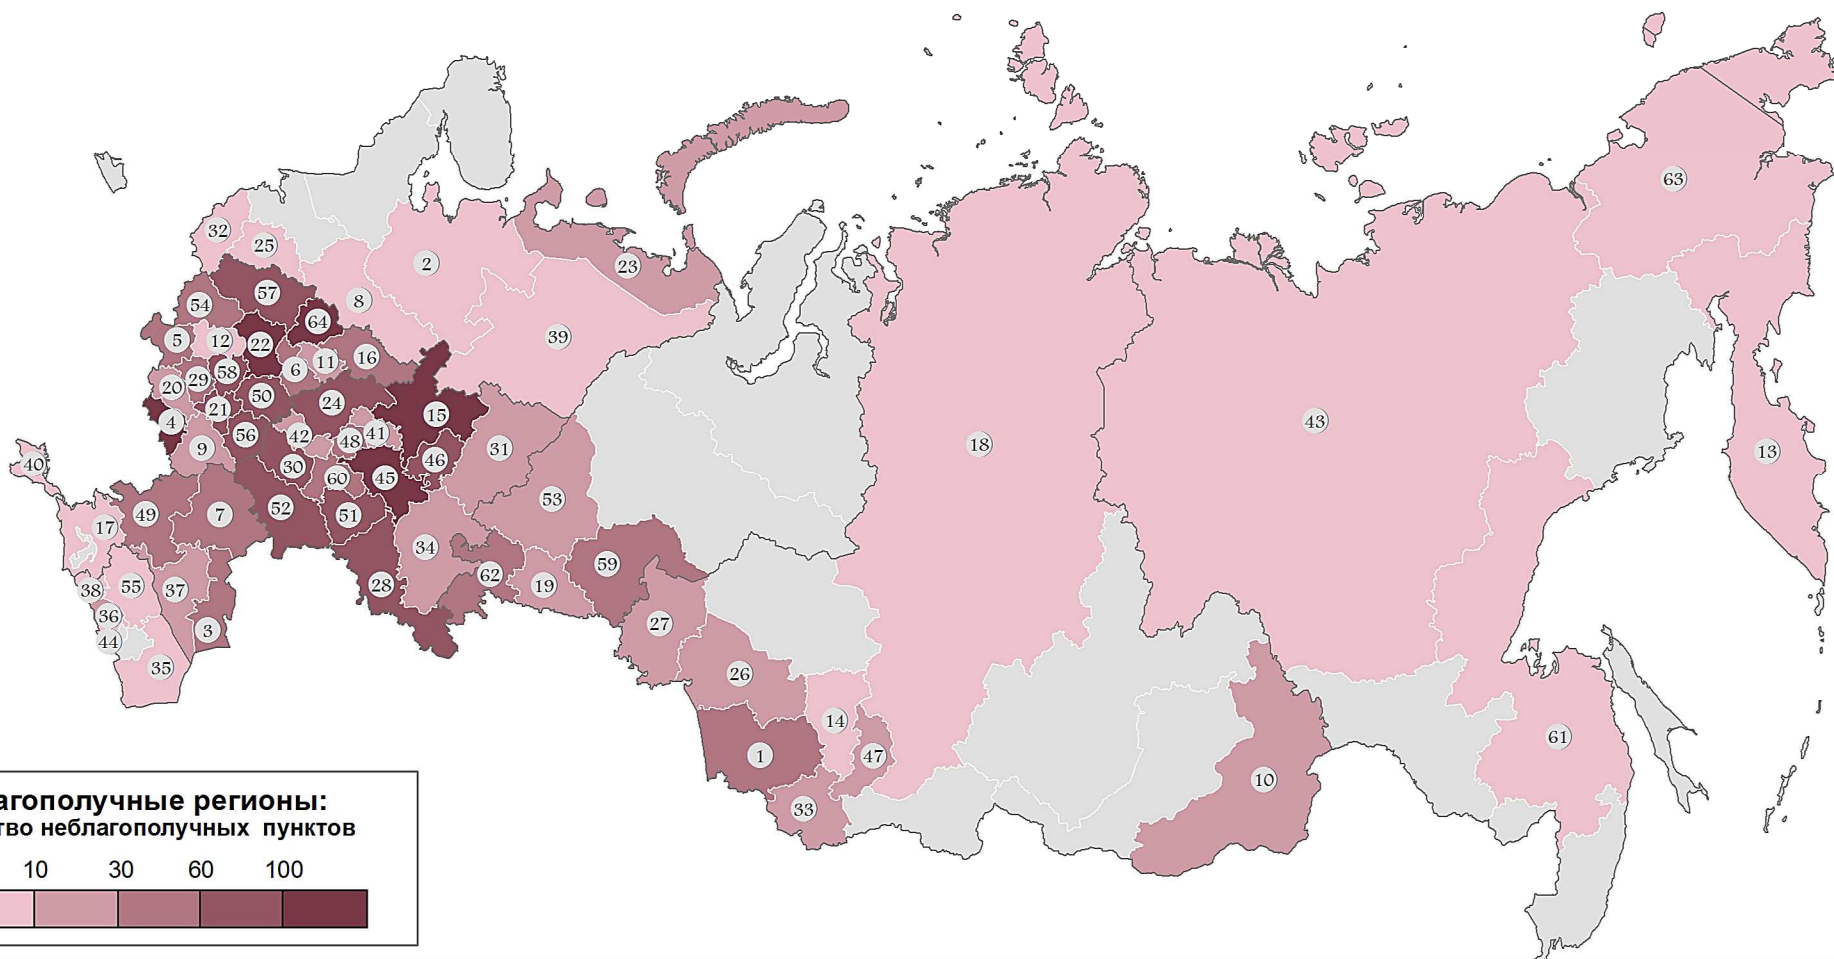

Эпизоотическая ситуация по бешенству животных в РФ 2015 год

неблагополучные регионы*:

* <http://www.fsvps.ru/fsvps/iac/rf/disease-russia.html>

1. Алтайский край	22н.п.	14. Кемеровская обл.	8н.п.	27. Омская обл.	20н.п.	40. Респ.Крым	4н.п.	53. Свердловская обл.	17н.п.
2. Архангельская обл.	1н.п.	15. Кировская обл.	103н.п.	28. Оренбургская обл.	65н.п.	41. Респ.Марий-Эл	20н.п.	54. Смоленская обл.	39н.п.
3. Астраханская обл.	24н.п.	16. Костромская обл.	33н.п.	29. Орловская обл.	23н.п.	42. Респ.Мордовия	11н.п.	55. Ставропольский край	4н.п.
4. Белгородская обл.	109н.п.	17. Краснодарский край	7н.п.	30. Пензенская обл.	77н.п.	43. Респ.Саха (Якутия)	1н.п.	56. Тамбовская обл.	53н.п.
5. Брянская обл.	42н.п.	18. Красноярский край	9н.п.	31. Пермский край	13н.п.	44. Респ.Северная Осетия	7н.п.	57. Тверская обл.	77н.п.
6. Владимирская обл.	40н.п.	19. Курганская обл.	17н.п.	32. Псковская обл.	4н.п.	45. Респ.Татарстан	198н.п.	58. Тульская обл.	56н.п.
7. Волгоградская обл.	24н.п.	20. Курская обл.	15н.п.	33. Респ.Алтай	10н.п.	46. Респ.Удмуртия	76н.п.	59. Тюменская обл.	45н.п.
8. Вологодская обл.	1н.п.	21. Липецкая обл.	102н.п.	34. Респ.Башкортостан	17н.п.	47. Респ.Хакасия	12н.п.	60. Ульяновская обл.	27н.п.
9. Воронежская обл.	13н.п.	22. Московская обл.	146н.п.	35. Респ.Дагестан	2н.п.	48. Респ.Чувашия	35н.п.	61. Хабаровский край	1н.п.
10. Забайкальский край	19н.п.	23. Ненецкий а.о.	10н.п.	36. Респ.Кабардино-Балкария	10н.п.	49. Ростовская обл.	32н.п.	62. Челябинская обл.	29н.п.
11. Ивановская обл.	14н.п.	24. Нижегородская обл.	51н.п.	37. Респ.Калмыкия	14н.п.	50. Рязанская обл.	83н.п.	63. Чукотский а.о.	1н.п.
12. Калужская обл.	8н.п.	25. Новгородская обл.	9н.п.	38. Респ.Карачаево-Черкесия	2н.п.	51. Самарская обл.	66н.п.	64. Ярославская обл.	159н.п.
13. Камчатская обл.	1н.п.	26. Новосибирская обл.	13н.п.	39. Респ.Коми	2н.п.	52. Саратовская обл.	73н.п.	г. Москва	19н.п.
								г. Санкт-Петербург	1н.п.