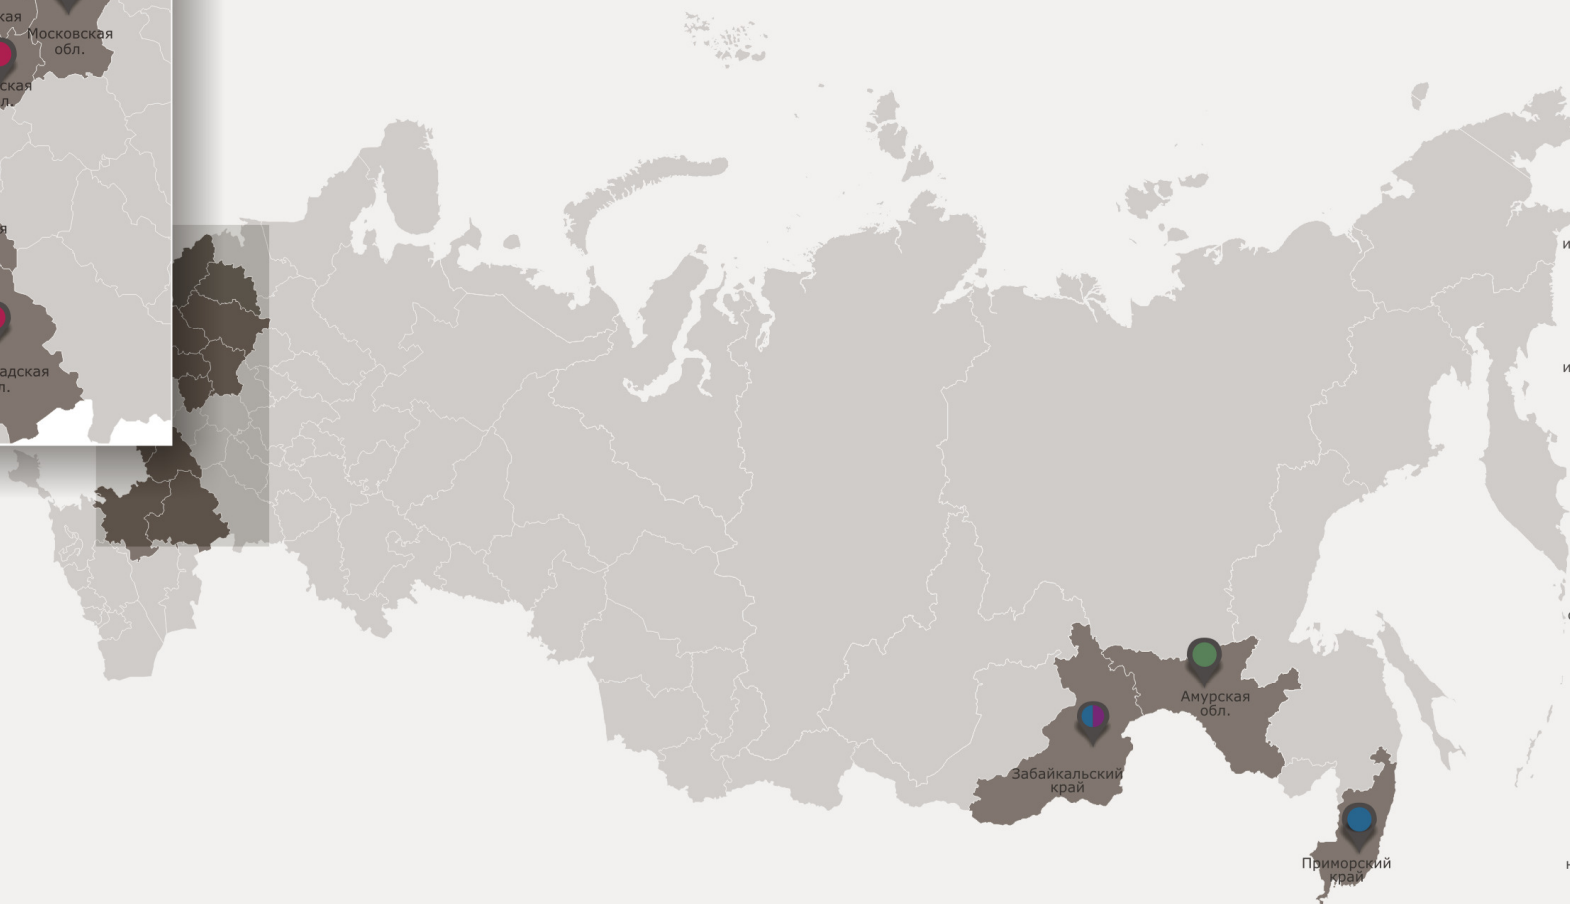

# Эпизоотическая ситуация в Российской Федерации в 2014 году

янв	5	ДЧС: Брянская обл., Волгоградская обл., Калужская обл., Московская обл., Тульская обл.
	1	Ящур: Забайкальский край
	2	Лептоспироз: Забайкальский край
фев	9	ДЧС: Брянская обл., Волгоградская обл., Ростовская обл., Тульская обл.
	2	Ящур: Забайкальский край
	3	КЧС: Амурская обл.
март		
апр		
май	4	ДЧС: Белгородская обл., Калужская обл., Смоленская обл.
	10	Лептоспироз: Забайкальский край
	5	Ящур: Приморский край
июнь	20	ДЧС: Волгоградская обл., Калужская обл., Новгородская обл., Псковская обл., Смоленская обл., Тверская обл.
	4	Лептоспироз: Забайкальский край
июль	14	ДЧС: Воронежская обл., Калужская обл., Псковская обл., Смоленская обл., Тульская обл.
	9	Лептоспироз: Забайкальский край
авг		
сент		
окт		
нояб		
дек		