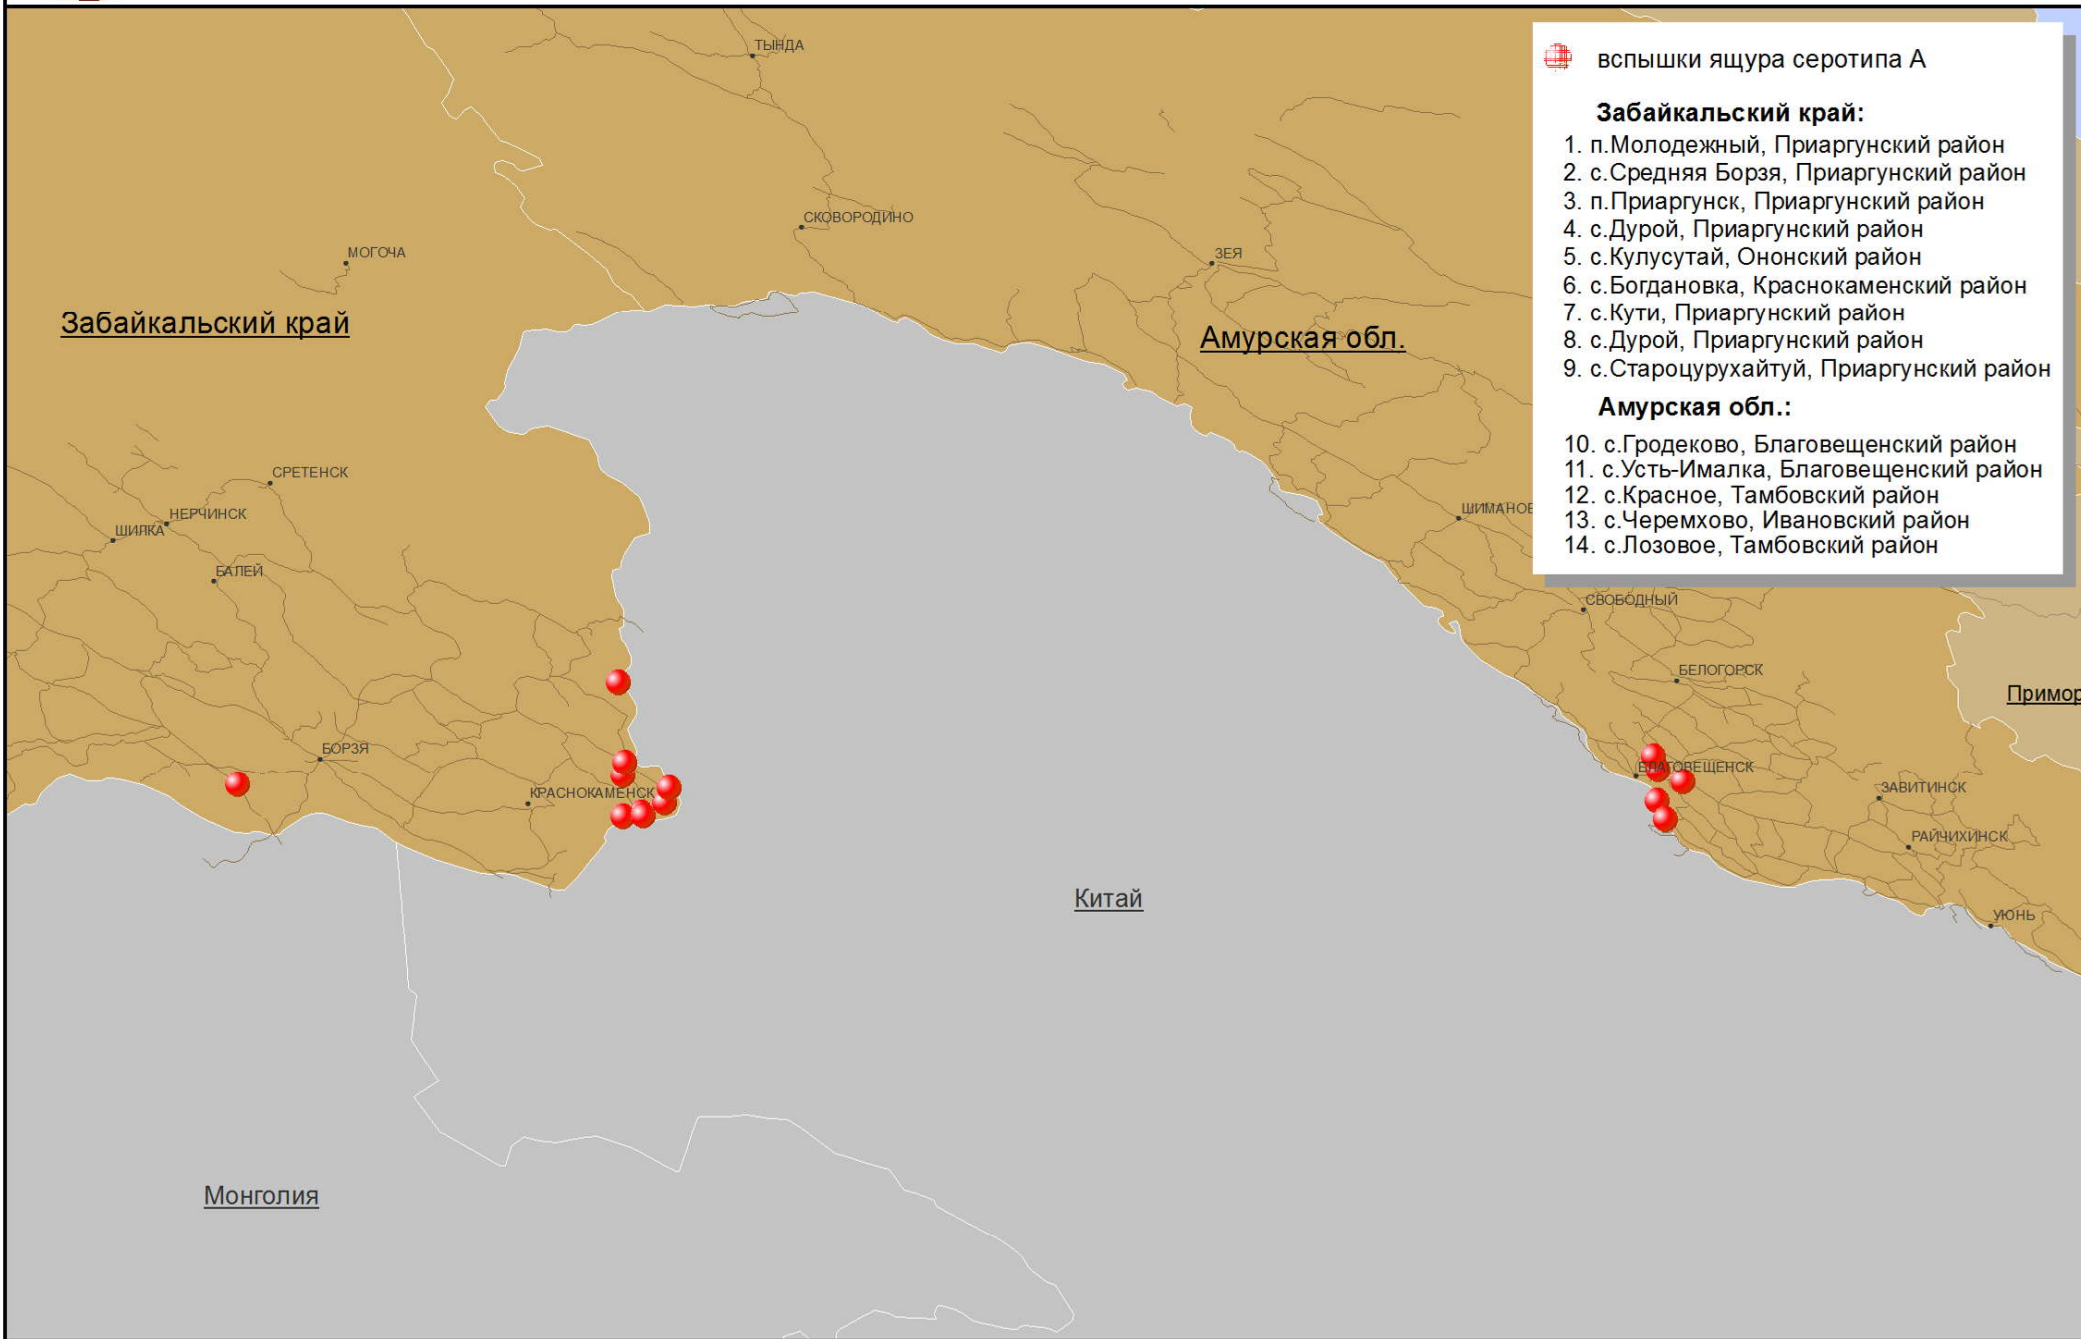

Вспышки ящура на территории Сибирского и Дальневосточного ФО 2013 г.

 вспышки ящура серотипа А

Забайкальский край:

1. п. Молодежный, Приаргунский район
2. с. Средняя Борзя, Приаргунский район
3. п. Приаргунск, Приаргунский район
4. с. Дурой, Приаргунский район
5. с. Кулусутай, Ононский район
6. с. Богдановка, Краснокаменский район
7. с. Кути, Приаргунский район
8. с. Дурой, Приаргунский район
9. с. Староцурухайтуй, Приаргунский район

Амурская обл.:

10. с. Гродеково, Благовещенский район
11. с. Усть-Ималка, Благовещенский район
12. с. Красное, Тамбовский район
13. с. Черемхово, Ивановский район
14. с. Лозовое, Тамбовский район